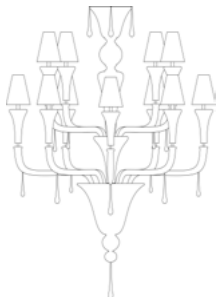

7488/3

7488/5

7488/6

7488/8

7488/8+4

7488/A1

7488/A2

Lamp.	Tutto Cristallo, Cristallo con particolari colorati All Crystal, Crystal with colours details	€758,00	Ø 65 cm	H. 65 cm	8 kg	0,20 mc	E 14 max 60 w E 14 led
3 Luci	Ambra, Nero, Ametista, Bianco Amber, Black, Amethyst, White	€911,00					
Lamp.	Tutto Cristallo, Cristallo con particolari colorati All Crystal, Crystal with colours details	€952,00	Ø 80 cm	H. 90 cm	9 kg	0,20 mc	E 14 max 60 w E 14 led
5 Luci	Ambra, Nero, Ametista, Bianco Amber, Black, Amethyst, White	€1.138,00					
Lamp.	Tutto Cristallo, Cristallo con particolari colorati All Crystal, Crystal with colours details	€1.182,00	Ø 80 cm	H. 90 cm	10 kg	0,20 mc	E 14 max 60 w E 14 led
6 Luci	Ambra, Nero, Ametista, Bianco Amber, Black, Amethyst, White	€1.418,00					
Lamp.	Tutto Cristallo, Cristallo con particolari colorati All Crystal, Crystal with colours details	€1.482,00	Ø 90 cm	H. 100 cm	14 kg	0,26 mc	E 14 max 60 w E 14 led
8 Luci	Ambra, Nero, Ametista, Bianco Amber, Black, Amethyst, White	€1.774,00					
App.	Tutto Cristallo, Cristallo con particolari colorati All Crystal, Crystal with colours details	€301,00	L. 20x20 cm	H. 36 cm	4 kg	0,12 mc	E 14 max 60 w E 14 led
1 Luce	Ambra, Nero, Ametista, Bianco Amber, Black, Amethyst, White	€360,00					
App.	Tutto Cristallo, Cristallo con particolari colorati All Crystal, Crystal with colours details	€392,00	L. 25x20 cm	H. 36 cm	5 kg	0,12 mc	E 14 max 60 w E 14 led
2 Luci	Ambra, Nero, Ametista, Bianco Amber, Black, Amethyst, White	€469,00					
Lumetto	Tutto Cristallo, Cristallo con particolari colorati All Crystal, Crystal with colours details	€167,00		H. 33 cm	1 kg	0,06 mc	E 14 max 60 w E 14 led
1 Luce	Ambra, Nero, Ametista, Bianco Amber, Black, Amethyst, White	€202,00					