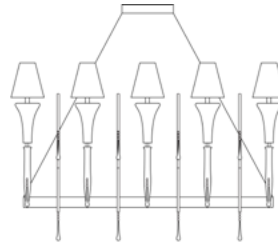

7673

Lamp. 6 Luci	Cristallo Crystal	€2.733,00	L. 90x60 cm	H. 80 cm	12 kg	0,20 mc	E 14 max 60 w E 14 led
Lamp. 8 Luci	Cristallo Crystal	€3.407,00	L. 90x70 cm	H. 80 cm	23 kg	0,37 mc	E 14 max 60 w E 14 led
Lamp. 10 Luci	Cristallo Crystal	€4.174,00	L. 90x80 cm	H. 80 cm	31 kg	0,40 mc	E 14 max 60 w E 14 led
Appl. 2 Luci	Cristallo Crystal	€825,00	L. 40x30 cm	H. 40 cm	8 kg	0,12 mc	E 14 max 60 w E 14 led

7707

Sosp.	Cristallo Crystal	€983,00	L. 55x15 cm	H. 140 cm	10 kg	0,23 mc	G9 led
3 Luci	Ambra, Rosso, Nero, Bianco, Tamp. Oro, Tamp. Platino Amber, Red, Black, White, Mat Gold, Mat Platinum	€1.130,00					
Sosp.	Cristallo Crystal	€1.598,00	L. 90x15 cm	H. 140 cm	16 kg	0,46 mc	G9 led
5 Luci	Ambra, Rosso, Nero, Bianco, Tamp. Oro, Tamp. Platino Amber, Red, Black, White, Mat Gold, Mat Platinum	€1.839,00					
Sosp.	Cristallo Crystal	€2.329,00	L. 140x15 cm	H. 140 cm	20 kg	0,50 mc	G9 led
8 Luci	Ambra, Rosso, Nero, Bianco, Tamp. Oro, Tamp. Platino Amber, Red, Black, White, Mat Gold, Mat Platinum	€2.679,00