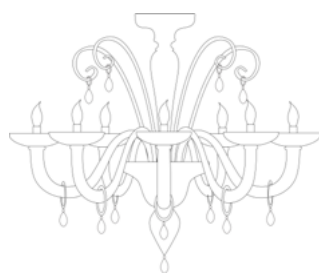

Lamp. 6 Luci	Cristallo/Oro, Cristallo/Colorato/Oro Crystal/Gold, Crystal/Colours details/Gold	€1.974,00	Ø 85 cm	H. 80 cm	16 kg	0,20 mc	E 14 max 60 w E 14 led
Lamp. 8 Luci	Cristallo/Oro, Cristallo/Colorato/Oro Crystal/Gold, Crystal/Colours details/Gold	€2.118,00	Ø 90 cm	H. 80 cm	19 kg	0,20 mc	E 14 max 60 w E 14 led
Lamp. 12 Luci	Cristallo/Oro, Cristallo/Colorato/Oro Crystal/Gold, Crystal/Colours details/Gold	€2.273,00	Ø 120 cm	H. 90 cm	25 kg	0,20 mc	E 14 max 60 w E 14 led
Lamp. 12 Luci c/cimiero	Cristallo/Oro, Cristallo/Colorato/Oro Crystal/Gold, Crystal/Colours details/Gold	€2.687,00	Ø 120 cm	H. 120 cm	25 kg	0,20 mc	E 14 max 60 w E 14 led
Lamp. 8+4 Luci	Cristallo/Oro, Cristallo/Colorato/Oro Crystal/Gold, Crystal/Colours details/Gold	€2.687,00	Ø 90 cm	H. 90 cm	25 kg	0,20 mc	E 14 max 60 w E 14 led
Lamp. 8+4 Luci c/cimiero	Cristallo/Oro, Cristallo/Colorato/Oro Crystal/Gold, Crystal/Colours details/Gold	€3.101,00	Ø 90 cm	H. 130 cm	25 kg	0,20 mc	E 14 max 60 w E 14 led
Lamp. 12+6 Luci	Cristallo/Oro, Cristallo/Colorato/Oro Crystal/Gold, Crystal/Colours details/Gold	€5.166,00	Ø 120 cm	H. 95 cm	25 kg	0,20 mc	E 14 max 60 w E 14 led
Lamp. 12+6 Luci c/cimiero	Cristallo/Oro, Cristallo/Colorato/Oro Crystal/Gold, Crystal/Colours details/Gold	€5.683,00	Ø 120 cm	H. 130 cm	25 kg	0,20 mc	E 14 max 60 w E 14 led
Appl. 1 Luce	Cristallo/Oro, Cristallo/Colorato/Oro Crystal/Gold, Crystal/Colours details/Gold	€490,00	L. 30x25 cm	H. 35 cm	2 kg	0,10 mc	E 14 max 60 w E 14 led
Appl. 2 Luci	Cristallo/Oro, Cristallo/Colorato/Oro Crystal/Gold, Crystal/Colours details/Gold	€568,00	L. 35x25 cm	H. 35 cm	2 kg	0,10 mc	E 14 max 60 w E 14 led
Appl. 3 Luci	Cristallo/Oro, Cristallo/Colorato/Oro Crystal/Gold, Crystal/Colours details/Gold	€827,00	L. 40x25 cm	H. 35 cm	2 kg	0,10 mc	E 14 max 60 w E 14 led

7603/8