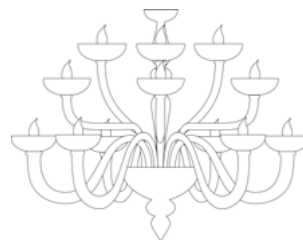

7662/6+3+3