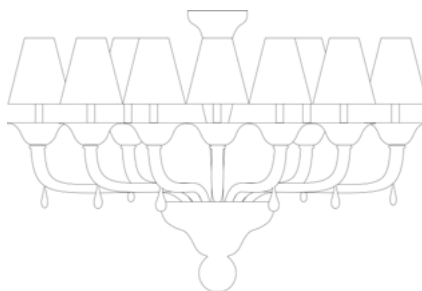

Lamp. 6 Luci	Tutto Cristallo, Cristallo con particolari colorati All Crystal, Crystal with colours details	€1.202,00	Ø 80 cm	H. 76 cm	14 kg	0,20 mc	E 14 max 60 w E 14 led
	Cristallo/Oro, Cristallo/Colorato/Oro Crystal/Gold, Crystal/Colours details/Gold	€1.348,00					
	Tutto Oro All Gold	€1.734,00					
Lamp. 9 Luci	Tutto Cristallo, Cristallo con particolari colorati All Crystal, Crystal with colours details	€1.560,00	Ø 86 cm	H. 76cm	16 kg	0,20 mc	E 14 max 60 w E 14 led
	Cristallo/Oro, Cristallo/Colorato/Oro Crystal/Gold, Crystal/Colours details/Gold	€1.802,00					
	Tutto Oro All Gold	€2.245,00					
App. 2 Luci	Tutto Cristallo, Cristallo con particolari colorati All Crystal, Crystal with colours details	€364,00	L. 25x30 cm	H. 43 cm	5 kg	0,12 mc	E 14 max 60 w E 14 led
	Cristallo/Oro, Cristallo/Colorato/Oro Crystal/Gold, Crystal/Colours details/Gold	€416,00					
	Tutto Oro All Gold	€524,00					

7493/9