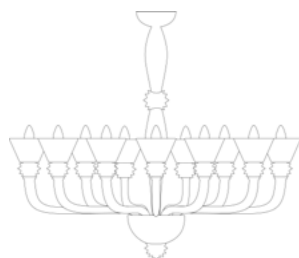

7986/6

7986/8

7986/8+4

7986/10

7986/12

7986/12+6

7986/A2

Lamp. 3 Luci	Tutto Cristallo, Cristallo con particolari colorati All Crystal, Crystal with colours details	€998,00	Ø 49 cm	H. 60 cm	8 kg	0,12 mc	E 14 max 60 w E 14 led
	Cristallo/Oro, Cristallo/Colorato/Oro Crystal/Gold, Crystal/Colours details/Gold	€1.250,00					
	Ambra, Ametista Amber, Amethyst	€1.103,00					
	Ambra/Oro, Ametista/Oro Amber/Gold, Amethyst/Gold	€1.376,00					
	Bianco, Nero, Rosso, Pagliesco White, Black, Red, Pagliesco	€1.297,00					
	Bianco/Oro, Nero/Oro, Rosso/Oro, Pagliesco/Oro White/Gold, Black/Gold, Red/Gold, Pagliesco/Gold	€1.617,00					
Lamp. 5 Luci	Tutto Cristallo, Cristallo con particolari colorati All Crystal, Crystal with colours details	€1.428,00	Ø 75 cm	H. 75 cm	14 kg	0,20 mc	E 14 max 60 w E 14 led
	Cristallo/Oro, Cristallo/Colorato/Oro Crystal/Gold, Crystal/Colours details/Gold	€1.785,00					
	Ambra, Ametista Amber, Amethyst	€1.575,00					
	Ambra/Oro, Ametista/Oro Amber/Gold, Amethyst/Gold	€1.969,00					
	Bianco, Nero, Rosso, Pagliesco White, Black, Red, Pagliesco	€1.859,00					
	Bianco/Oro, Nero/Oro, Rosso/Oro, Pagliesco/Oro White/Gold, Black/Gold, Red/Gold, Pagliesco/Gold	€2.321,00					
Lamp. 6 Luci	Tutto Cristallo, Cristallo con particolari colorati All Crystal, Crystal with colours details	€1.633,00	Ø 80 cm	H. 80 cm	16 kg	0,20 mc	E 14 max 60 w E 14 led
	Cristallo/Oro, Cristallo/Colorato/Oro Crystal/Gold, Crystal/Colours details/Gold	€2.037,00					
	Ambra, Ametista Amber, Amethyst	€1.796,00					
	Ambra/Oro, Ametista/Oro Amber/Gold, Amethyst/Gold	€2.247,00					
	Bianco, Nero, Rosso, Pagliesco White, Black, Red, Pagliesco	€2.121,00					
	Bianco/Oro, Nero/Oro, Rosso/Oro, Pagliesco/Oro White/Gold, Black/Gold, Red/Gold, Pagliesco/Gold	€2.646,00					
Lamp. 8 Luci	Tutto Cristallo, Cristallo con particolari colorati All Crystal, Crystal with colours details	€2.058,00	Ø 90 cm	H. 85 cm	20 kg	0,26 mc	E 14 max 60 w E 14 led
	Cristallo/Oro, Cristallo/Colorato/Oro Crystal/Gold, Crystal/Colours details/Gold	€2.573,00					
	Ambra, Ametista Amber, Amethyst	€2.268,00					
	Ambra/Oro, Ametista/Oro Amber/Gold, Amethyst/Gold	€2.835,00					
	Bianco, Nero, Rosso, Pagliesco White, Black, Red, Pagliesco	€2.678,00					
	Bianco/Oro, Nero/Oro, Rosso/Oro, Pagliesco/Oro White/Gold, Black/Gold, Red/Gold, Pagliesco/Gold	€3.350,00					
Lamp. 6+3 Luci	Tutto Cristallo, Cristallo con particolari colorati All Crystal, Crystal with colours details	€2.316,00	Ø 80 cm	H. 130 cm	24 kg	0,40 mc	E 14 max 60 w E 14 led
	Cristallo/Oro, Cristallo/Colorato/Oro Crystal/Gold, Crystal/Colours details/Gold	€2.898,00					
	Ambra, Ametista Amber, Amethyst	€2.552,00					
	Ambra/Oro, Ametista/Oro Amber/Gold, Amethyst/Gold	€3.192,00					
	Bianco, Nero, Rosso, Pagliesco White, Black, Red, Pagliesco	€3.014,00					
	Bianco/Oro, Nero/Oro, Rosso/Oro, Pagliesco/Oro White/Gold, Black/Gold, Red/Gold, Pagliesco/Gold	€3.770,00					
Lamp. 8+4 Luci	Tutto Cristallo, Cristallo con particolari colorati All Crystal, Crystal with colours details	€2.951,00	Ø 90 cm	H. 130 cm	33 kg	0,45 mc	E 14 max 60 w E 14 led
	Cristallo/Oro, Cristallo/Colorato/Oro Crystal/Gold, Crystal/Colours details/Gold	€3.686,00					
	Ambra, Ametista Amber, Amethyst	€3.255,00					
	Ambra/Oro, Ametista/Oro Amber/Gold, Amethyst/Gold	€4.069,00					
	Bianco, Nero, Rosso, Pagliesco White, Black, Red, Pagliesco	€3.833,00					
	Bianco/Oro, Nero/Oro, Rosso/Oro, Pagliesco/Oro White/Gold, Black/Gold, Red/Gold, Pagliesco/Gold	€4.788,00					