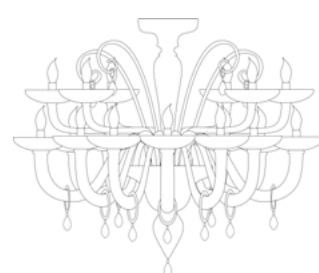

Lamp. 6 Luci	Cristallo/Oro, Cristallo/Colorato/Oro Crystal/Gold, Crystal/Colours details/Gold	€1.974,00	Ø 85 cm	H. 80 cm	16 kg	0,20 mc	E 14 max 60 w E 14 led
Lamp. 8 Luci	Cristallo/Oro, Cristallo/Colorato/Oro Crystal/Gold, Crystal/Colours details/Gold	€2.118,00	Ø 90 cm	H. 80 cm	19 kg	0,20 mc	E 14 max 60 w E 14 led
Lamp. 12 Luci	Cristallo/Oro, Cristallo/Colorato/Oro Crystal/Gold, Crystal/Colours details/Gold	€2.273,00	Ø 120 cm	H. 90 cm	25 kg	0,20 mc	E 14 max 60 w E 14 led
Lamp. 12 Luci c/cimiero	Cristallo/Oro, Cristallo/Colorato/Oro Crystal/Gold, Crystal/Colours details/Gold	€2.687,00	Ø 120 cm	H. 120 cm	25 kg	0,20 mc	E 14 max 60 w E 14 led
Lamp. 8+4 Luci	Cristallo/Oro, Cristallo/Colorato/Oro Crystal/Gold, Crystal/Colours details/Gold	€2.687,00	Ø 90 cm	H. 90 cm	25 kg	0,20 mc	E 14 max 60 w E 14 led
Lamp. 8+4 Luci c/cimiero	Cristallo/Oro, Cristallo/Colorato/Oro Crystal/Gold, Crystal/Colours details/Gold	€3.101,00	Ø 90 cm	H. 130 cm	25 kg	0,20 mc	E 14 max 60 w E 14 led
Lamp. 12+6 Luci	Cristallo/Oro, Cristallo/Colorato/Oro Crystal/Gold, Crystal/Colours details/Gold	€5.166,00	Ø 120 cm	H. 95 cm	25 kg	0,20 mc	E 14 max 60 w E 14 led
Lamp. 12+6 Luci c/cimiero	Cristallo/Oro, Cristallo/Colorato/Oro Crystal/Gold, Crystal/Colours details/Gold	€5.683,00	Ø 120 cm	H. 130 cm	25 kg	0,20 mc	E 14 max 60 w E 14 led
Appl. 1 Luce	Cristallo/Oro, Cristallo/Colorato/Oro Crystal/Gold, Crystal/Colours details/Gold	€490,00	L. 30x25 cm	H. 35 cm	2 kg	0,10 mc	E 14 max 60 w E 14 led
Appl. 2 Luci	Cristallo/Oro, Cristallo/Colorato/Oro Crystal/Gold, Crystal/Colours details/Gold	€568,00	L. 35x25 cm	H. 35 cm	2 kg	0,10 mc	E 14 max 60 w E 14 led
Appl. 3 Luci	Cristallo/Oro, Cristallo/Colorato/Oro Crystal/Gold, Crystal/Colours details/Gold	€827,00	L. 40x25 cm	H. 35 cm	2 kg	0,10 mc	E 14 max 60 w E 14 led

7603/12+6