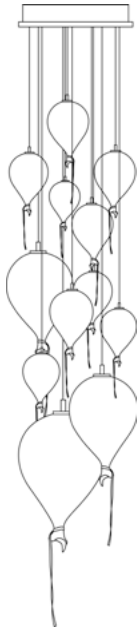

7912/SP12

7913

Sosp. 7 Luci	Multicolor (Glass: 2 G, 4 M, 5 P, 2 MI)	€2.770,00	L. 120x50 cm	H. 200 cm	38 kg	1,00 mc	GU10 max 50 w GU10 led