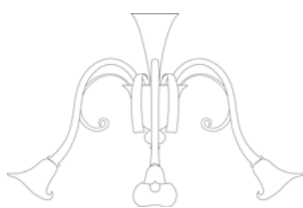

Lamp. 3 Luci	Ambra, Ametista Amber, Amethyst	€ 1.162,00	Ø 95 cm	H. 55 cm	8 kg	0,12 mc	E 14 max 60 w E 14 led
	Nero, Rosso, Bianco, Pagliesco Black, Red, White, Pagliesco	€ 1.338,00					
	Tutto Oro All Gold	€ 1.596,00					
Lamp. 5 Luci	Ambra, Ametista Amber, Amethyst	€ 1.520,00	Ø 100 cm	H. 55 cm	10 kg	0,20 mc	E 14 max 60 w E 14 led
	Nero, Rosso, Bianco, Pagliesco Black, Red, White, Pagliesco	€ 1.748,00					
	Tutto Oro All Gold	€ 2.088,00					
Lamp. 6 Luci	Ambra, Ametista Amber, Amethyst	€ 1.788,00	Ø 106 cm	H. 55 cm	14 kg	0,26 mc	E 14 max 60 w E 14 led
	Nero, Rosso, Bianco, Pagliesco Black, Red, White, Pagliesco	€ 2.057,00					
	Tutto Oro All Gold	€ 2.457,00					
Lamp. 8 Luci	Ambra, Ametista Amber, Amethyst	€ 2.290,00	Ø 110 cm	H. 55 cm	14 kg	0,26 mc	E 14 max 60 w E 14 led
	Nero, Rosso, Bianco, Pagliesco Black, Red, White, Pagliesco	€ 2.632,00					
	Tutto Oro All Gold	€ 3.146,00					
Lamp. 10 Luci	Ambra, Ametista Amber, Amethyst	€ 2.754,00	Ø 116 cm	H. 55 cm	16 kg	0,26 mc	E 14 max 60 w E 14 led
	Nero, Rosso, Bianco, Pagliesco Black, Red, White, Pagliesco	€ 3.169,00					
	Tutto Oro All Gold	€ 3.786,00					
App. 1 Luce	Ambra, Ametista Amber, Amethyst	€ 408,00	L. 26x30 cm	H. 36 cm	4 kg	0,12 mc	E 14 max 60 w E 14 led
	Nero, Rosso, Bianco, Pagliesco Black, Red, White, Pagliesco	€ 469,00					
	Tutto Oro All Gold	€ 560,00					
App. 2 Luci	Ambra, Ametista Amber, Amethyst	€ 509,00	L. 40x30 cm	H. 36 cm	5 kg	0,12 mc	E 14 max 60 w E 14 led
	Nero, Rosso, Bianco, Pagliesco Black, Red, White, Pagliesco	€ 586,00					
	Tutto Oro All Gold	€ 700,00					