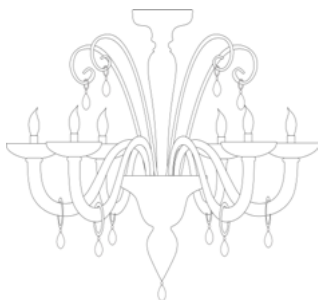

7602/8

7602/12+6

7602/12+6+6

7602/A1

7602/A2

7602/A3

7602/A3+2

Lamp. 6 Luci	Cristallo/Oro, Cristallo/Colorato/Oro Crystal/Gold, Crystal/Colours details/Gold	€1.974,00	Ø 85 cm	H. 80 cm	16 kg	0,20 mc	E 14 max 60 w E 14 led
Lamp. 8 Luci	Cristallo/Oro, Cristallo/Colorato/Oro Crystal/Gold, Crystal/Colours details/Gold	€2.118,00	Ø 90 cm	H. 80 cm	19 kg	0,20 mc	E 14 max 60 w E 14 led
Lamp. 12 Luci	Cristallo/Oro, Cristallo/Colorato/Oro Crystal/Gold, Crystal/Colours details/Gold	€2.273,00	Ø 120 cm	H. 90 cm	25 kg	0,20 mc	E 14 max 60 w E 14 led
Lamp. 12 Luci c/cimiero	Cristallo/Oro, Cristallo/Colorato/Oro Crystal/Gold, Crystal/Colours details/Gold	€2.687,00	Ø 120 cm	H. 120 cm	25 kg	0,20 mc	E 14 max 60 w E 14 led
Lamp. 8+4 Luci	Cristallo/Oro, Cristallo/Colorato/Oro Crystal/Gold, Crystal/Colours details/Gold	€2.687,00	Ø 90 cm	H. 90 cm	25 kg	0,20 mc	E 14 max 60 w E 14 led
Lamp. 8+4 Luci c/cimiero	Cristallo/Oro, Cristallo/Colorato/Oro Crystal/Gold, Crystal/Colours details/Gold	€3.101,00	Ø 90 cm	H. 130 cm	25 kg	0,20 mc	E 14 max 60 w E 14 led
Lamp. 12+6 Luci	Cristallo/Oro, Cristallo/Colorato/Oro Crystal/Gold, Crystal/Colours details/Gold	€5.166,00	Ø 120 cm	H. 95 cm	25 kg	0,20 mc	E 14 max 60 w E 14 led
Lamp. 12+6 Luci c/cimiero	Cristallo/Oro, Cristallo/Colorato/Oro Crystal/Gold, Crystal/Colours details/Gold	€5.683,00	Ø 120 cm	H. 130 cm	25 kg	0,20 mc	E 14 max 60 w E 14 led
Appl. 1 Luce	Cristallo/Oro, Cristallo/Colorato/Oro Crystal/Gold, Crystal/Colours details/Gold	€490,00	L. 30x25 cm	H. 35 cm	2 kg	0,10 mc	E 14 max 60 w E 14 led
Appl. 2 Luci	Cristallo/Oro, Cristallo/Colorato/Oro Crystal/Gold, Crystal/Colours details/Gold	€568,00	L. 35x25 cm	H. 35 cm	2 kg	0,10 mc	E 14 max 60 w E 14 led
Appl. 3 Luci	Cristallo/Oro, Cristallo/Colorato/Oro Crystal/Gold, Crystal/Colours details/Gold	€827,00	L. 40x25 cm	H. 35 cm	2 kg	0,10 mc	E 14 max 60 w E 14 led