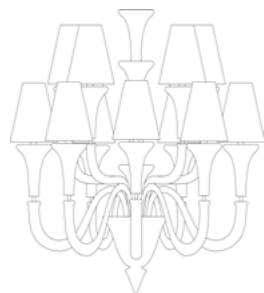

Lamp. 3 Luci	Cristallo Crystal	€1.150,00	Ø 65 cm	H. 65 cm	8 kg	0,12 mc	E 14 max 60 w E 14 led
	Ambra, Nero, Bianco Amber, Black, White	€1.322,00					
Lamp. 6 Luci	Cristallo Crystal	€1.769,00	Ø 80 cm	H. 85 cm	10 kg	0,20 mc	E 14 max 60 w E 14 led
	Ambra, Nero, Bianco Amber, Black, White	€2.035,00					
Lamp. 8 Luci	Cristallo Crystal	€2.123,00	Ø 85 cm	H. 85 cm	14 kg	0,26 mc	E 14 max 60 w E 14 led
	Ambra, Nero, Bianco Amber, Black, White	€2.442,00					
Lamp. 6+3 Luci	Cristallo Crystal	€2.495,00	Ø 85 cm	H. 90 cm	14 kg	0,26 mc	E 14 max 60 w E 14 led
	Ambra, Nero, Bianco Amber, Black, White	€2.869,00					
Lamp. 8+4 Luci	Cristallo Crystal	€3.071,00	Ø 85 cm	H. 90 cm	16 kg	0,26 mc	E 14 max 60 w E 14 led
	Ambra, Nero, Bianco Amber, Black, White	€3.532,00					
App. 1 Luce	Cristallo Crystal	€239,00	L. 20x25 cm	H. 45 cm	4 kg	0,12 mc	E 14 max 60 w E 14 led
	Ambra, Nero, Bianco Amber, Black, White	€275,00					
App. 2 Luci	Cristallo Crystal	€271,00	L. 25x25 cm	H. 45 cm	5 kg	0,12 mc	E 14 max 60 w E 14 led
	Ambra, Nero, Bianco Amber, Black, White	€312,00					

7556/8+4

7556 lume

Lume piccolo 1 Luce	Cristallo Crystal	€287,00	Ø 30 cm	H. 48 cm	3 kg	0,16 mc	E 27 max 60 w E 27 led
	Ambra, Nero, Bianco Amber, Black, White	€330,00					
Lume grande 1 Luce	Cristallo Crystal	€617,00	Ø 45 cm	H. 77 cm	8 kg	0,32 mc	E 27 max 60 w E 27 led
	Ambra, Nero, Bianco Amber, Black, White	€710,00					
Piantana 1 Luce	Cristallo Crystal	€1.008,00	Ø 55 cm	H. 190 cm	20 kg	0,58 mc	E 27 max 60 w E 27 led
	Ambra, Nero, Bianco Amber, Black, White	€1.159,00