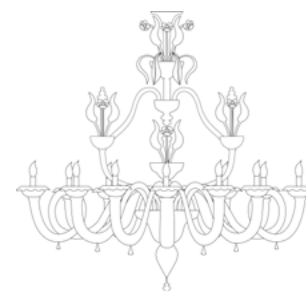

App. 3 Luci	Tutto Cristallo, Cristallo con particolari colorati All Crystal, Crystal with colours details	€835,00	L. 30x25 cm	H. 36 cm	6 kg	0,12 mc	E 14 max 60 w E 14 led
	Cristallo/Oro, Cristallo/Colorato/Oro Crystal/Gold, Crystal/Colours details/Gold	€1.044,00					
	Bianco, Nero, Ambra, Rosso, Pagliesco White, Black, Amber, Red, Pagliesco	€1.002,00					
	Bianco/Oro,Nero/Oro,Ambra/Oro,Rosso/Oro,Pagliesco/Oro White/Gold, Black/Gold, Amber/Gold, Red/Gold, Pagl./Gold	€1.251,00					
	Tutto Oro All Gold	€1.357,00					
App. 3+2 Luci	Tutto Cristallo, Cristallo con particolari colorati All Crystal, Crystal with colours details	€1.555,00	L. 30x25 cm	H. 80 cm	8 kg	0,12 mc	E 14 max 60 w E 14 led
	Cristallo/Oro, Cristallo/Colorato/Oro Crystal/Gold, Crystal/Colours details/Gold	€1.944,00					
	Bianco, Nero, Ambra, Rosso, Pagliesco White, Black, Amber, Red, Pagliesco	€1.866,00					
	Bianco/Oro,Nero/Oro,Ambra/Oro,Rosso/Oro,Pagliesco/Oro White/Gold, Black/Gold, Amber/Gold, Red/Gold, Pagl./Gold	€2.331,00					
	Tutto Oro All Gold	€2.526,00					

7778/12