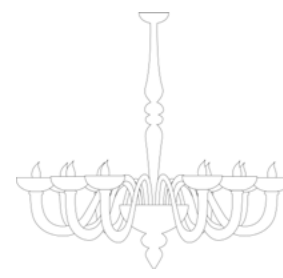

Lamp. 6 Luci	Cristallo, Ambra, Ametista Crystal, Amber, Amethyst	€1.468,00	Ø 80 cm	H. 80 cm	16 kg	0,20 mc	E 14 max 60 w E 14 led
	Pagliesco, Nero, Bianco, Rosso Pagliesco, Black, White, Red	€1.980,00					
	Tutto Oro All Gold	€2.079,00					
Lamp. 8 Luci	Cristallo, Ambra, Ametista Crystal, Amber, Amethyst	€1.850,00	Ø 90 cm	H. 85 cm	20 kg	0,26 mc	E 14 max 60 w E 14 led
	Pagliesco, Nero, Bianco, Rosso Pagliesco, Black, White, Red	€2.498,00					
	Tutto Oro All Gold	€2.623,00					
Lamp. 10 Luci	Cristallo, Ambra, Ametista Crystal, Amber, Amethyst	€2.105,00	Ø 110 cm	H. 85 cm	22 kg	0,26 mc	E 14 max 60 w E 14 led
	Pagliesco, Nero, Bianco, Rosso Pagliesco, Black, White, Red	€2.842,00					
	Tutto Oro All Gold	€2.984,00					
Lamp. 12 Luci	Cristallo, Ambra, Ametista Crystal, Amber, Amethyst	€2.553,00	Ø 120 cm	H. 95 cm	24 kg	0,50 mc	E 14 max 60 w E 14 led
	Pagliesco, Nero, Bianco, Rosso Pagliesco, Black, White, Red	€3.446,00					
	Tutto Oro All Gold	€3.618,00					
Lamp. 8+4 Luci	Cristallo, Ambra, Ametista Crystal, Amber, Amethyst	€2.872,00	Ø 90 cm	H. 85 cm	21 kg	0,40 mc	E 14 max 60 w E 14 led
	Pagliesco, Nero, Bianco, Rosso Pagliesco, Black, White, Red	€3.877,00					
	Tutto Oro All Gold	€4.071,00					
Lamp. 15+10+5 Luci	Cristallo, Ambra, Ametista Crystal, Amber, Amethyst	€7.700,00	Ø 140 cm	H. 125 cm	30 kg	0,52 mc	E 14 max 60 w E 14 led
	Pagliesco, Nero, Bianco, Rosso Pagliesco, Black, White, Red	€10.010,00					
	Tutto Oro All Gold	€11.010,00					
Appl. 2 Luci	Cristallo, Ambra, Ametista Crystal, Amber, Amethyst	€424,00	L. 25x25 cm	H. 36 cm	5 kg	0,12 mc	E 14 max 60 w E 14 led
	Pagliesco, Nero, Bianco, Rosso Pagliesco, Black, White, Red	€571,00					
	Tutto Oro All Gold	€600,00					
Appl. 3+2 Luci	Cristallo, Ambra, Ametista Crystal, Amber, Amethyst	€1.031,00	L. 30x30 cm	H. 80 cm	10 kg	0,20 mc	E 14 max 60 w E 14 led
	Pagliesco, Nero, Bianco, Rosso Pagliesco, Black, White, Red	€1.391,00					
	Tutto Oro All Gold	€1.449,00