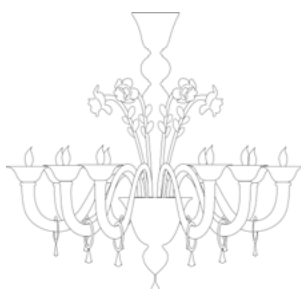

Lamp. 3 Luci	Cristallo, Cristallo con particolari colorati Crystal, Crystal with colours details	€1.113,00	Ø 58 cm	H. 70 cm	7 kg	0,12 mc	E 14 max 60 w E 14 led
	Ambra, Bianco, Rosso, Nero, (Lucidi o Satinati) Amber, White, Red, Black, (Shining or Mat)	€1.334,00					
Lamp. 5 Luci	Cristallo, Cristallo con particolari colorati Crystal, Crystal with colours details	€1.449,00	Ø 75 cm	H. 85 cm	12 kg	0,20 mc	E 14 max 60 w E 14 led
	Ambra, Bianco, Rosso, Nero, (Lucidi o Satinati) Amber, White, Red, Black, (Shining or Mat)	€1.743,00					
Lamp. 6 Luci	Cristallo, Cristallo con particolari colorati Crystal, Crystal with colours details	€1.775,00	Ø 80 cm	H. 90 cm	15 kg	0,20 mc	E 14 max 60 w E 14 led
	Ambra, Bianco, Rosso, Nero, (Lucidi o Satinati) Amber, White, Red, Black, (Shining or Mat)	€2.132,00					
Lamp. 8 Luci	Cristallo, Cristallo con particolari colorati Crystal, Crystal with colours details	€2.331,00	Ø 90 cm	H. 95 cm	18 kg	0,26 mc	E 14 max 60 w E 14 led
	Ambra, Bianco, Rosso, Nero, (Lucidi o Satinati) Amber, White, Red, Black, (Shining or Mat)	€2.793,00					
Lamp. 10 Luci	Cristallo, Cristallo con particolari colorati Crystal, Crystal with colours details	€2.793,00	Ø 100 cm	H. 105 cm	20 kg	0,26 mc	E 14 max 60 w E 14 led
	Ambra, Bianco, Rosso, Nero, (Lucidi o Satinati) Amber, White, Red, Black, (Shining or Mat)	€3.350,00					
Lamp. 12 Luci	Cristallo, Cristallo con particolari colorati Crystal, Crystal with colours details	€3.035,00	Ø 110 cm	H. 105 cm	22 kg	0,40 mc	E 14 max 60 w E 14 led
	Ambra, Bianco, Rosso, Nero, (Lucidi o Satinati) Amber, White, Red, Black, (Shining or Mat)	€3.644,00					
Appl. 1 Luce	Cristallo, Cristallo con particolari colorati Crystal, Crystal with colours details	€441,00	L. 20x25 cm	H. 36 cm	2 kg	0,12 mc	E 14 max 60 w E 14 led
	Ambra, Bianco, Rosso, Nero, (Lucidi o Satinati) Amber, White, Red, Black, (Shining or Mat)	€529,00					
Appl. 2 Luci	Cristallo, Cristallo con particolari colorati Crystal, Crystal with colours details	€592,00	L. 30x25 cm	H. 36 cm	3 kg	0,12 mc	E 14 max 60 w E 14 led
	Ambra, Bianco, Rosso, Nero, (Lucidi o Satinati) Amber, White, Red, Black, (Shining or Mat)	€710,00					
Lumetto 1 Luce	Cristallo, Cristallo con particolari colorati Crystal, Crystal with colours details	€165,00		H. 35 cm	1 kg	0,06 mc	E 14 max 60 w E 14 led
	Ambra, Bianco, Rosso, Nero, (Lucidi o Satinati) Amber, White, Red, Black, (Shining or Mat)	€198,00