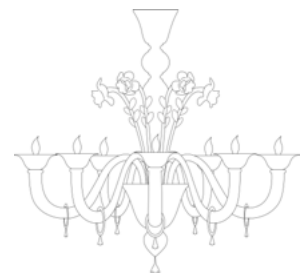

Lamp. 3 Luci	Cristallo, Cristallo con particolari colorati Crystal, Crystal with colours details	€1.113,00	Ø 58 cm	H. 70 cm	7 kg	0,12 mc	E 14 max 60 w E 14 led
	Ambra, Bianco, Rosso, Nero, (Lucidi o Satinati) Amber, White, Red, Black, (Shining or Mat)	€1.334,00					
Lamp. 5 Luci	Cristallo, Cristallo con particolari colorati Crystal, Crystal with colours details	€1.449,00	Ø 75 cm	H. 85 cm	12 kg	0,20 mc	E 14 max 60 w E 14 led
	Ambra, Bianco, Rosso, Nero, (Lucidi o Satinati) Amber, White, Red, Black, (Shining or Mat)	€1.743,00					
Lamp. 6 Luci	Cristallo, Cristallo con particolari colorati Crystal, Crystal with colours details	€1.775,00	Ø 80 cm	H. 90 cm	15 kg	0,20 mc	E 14 max 60 w E 14 led
	Ambra, Bianco, Rosso, Nero, (Lucidi o Satinati) Amber, White, Red, Black, (Shining or Mat)	€2.132,00					
Lamp. 8 Luci	Cristallo, Cristallo con particolari colorati Crystal, Crystal with colours details	€2.331,00	Ø 90 cm	H. 95 cm	18 kg	0,26 mc	E 14 max 60 w E 14 led
	Ambra, Bianco, Rosso, Nero, (Lucidi o Satinati) Amber, White, Red, Black, (Shining or Mat)	€2.793,00					
Lamp. 10 Luci	Cristallo, Cristallo con particolari colorati Crystal, Crystal with colours details	€2.793,00	Ø 100 cm	H. 105 cm	20 kg	0,26 mc	E 14 max 60 w E 14 led
	Ambra, Bianco, Rosso, Nero, (Lucidi o Satinati) Amber, White, Red, Black, (Shining or Mat)	€3.350,00					
Lamp. 12 Luci	Cristallo, Cristallo con particolari colorati Crystal, Crystal with colours details	€3.035,00	Ø 110 cm	H. 105 cm	22 kg	0,40 mc	E 14 max 60 w E 14 led
	Ambra, Bianco, Rosso, Nero, (Lucidi o Satinati) Amber, White, Red, Black, (Shining or Mat)	€3.644,00					
Appl. 1 Luce	Cristallo, Cristallo con particolari colorati Crystal, Crystal with colours details	€441,00	L. 20x25 cm	H. 36 cm	2 kg	0,12 mc	E 14 max 60 w E 14 led
	Ambra, Bianco, Rosso, Nero, (Lucidi o Satinati) Amber, White, Red, Black, (Shining or Mat)	€529,00					
Appl. 2 Luci	Cristallo, Cristallo con particolari colorati Crystal, Crystal with colours details	€592,00	L. 30x25 cm	H. 36 cm	3 kg	0,12 mc	E 14 max 60 w E 14 led
	Ambra, Bianco, Rosso, Nero, (Lucidi o Satinati) Amber, White, Red, Black, (Shining or Mat)	€710,00					
Lumetto 1 Luce	Cristallo, Cristallo con particolari colorati Crystal, Crystal with colours details	€165,00		H. 35 cm	1 kg	0,06 mc	E 14 max 60 w E 14 led
	Ambra, Bianco, Rosso, Nero, (Lucidi o Satinati) Amber, White, Red, Black, (Shining or Mat)	€198,00