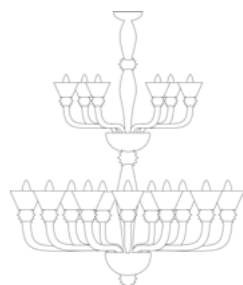

7986/6

7986/8

7986/8+4

7986/10

7986/12

7986/12+6

7986/A2

Lamp. 3 Luci	Tutto Cristallo, Cristallo con particolari colorati All Crystal, Crystal with colours details	€998,00	Ø 49 cm	H. 60 cm	8 kg	0,12 mc	E 14 max 60 w E 14 led
	Cristallo/Oro, Cristallo/Colorato/Oro Crystal/Gold, Crystal/Colours details/Gold	€1.250,00					
	Ambra, Ametista Amber, Amethyst	€1.103,00					
	Ambra/Oro, Ametista/Oro Amber/Gold, Amethyst/Gold	€1.376,00					
	Bianco, Nero, Rosso, Pagliesco White, Black, Red, Pagliesco	€1.297,00					
	Bianco/Oro, Nero/Oro, Rosso/Oro, Pagliesco/Oro White/Gold, Black/Gold, Red/Gold, Pagliesco/Gold	€1.617,00					
Lamp. 5 Luci	Tutto Cristallo, Cristallo con particolari colorati All Crystal, Crystal with colours details	€1.428,00	Ø 75 cm	H. 75 cm	14 kg	0,20 mc	E 14 max 60 w E 14 led
	Cristallo/Oro, Cristallo/Colorato/Oro Crystal/Gold, Crystal/Colours details/Gold	€1.785,00					
	Ambra, Ametista Amber, Amethyst	€1.575,00					
	Ambra/Oro, Ametista/Oro Amber/Gold, Amethyst/Gold	€1.969,00					
	Bianco, Nero, Rosso, Pagliesco White, Black, Red, Pagliesco	€1.859,00					
	Bianco/Oro, Nero/Oro, Rosso/Oro, Pagliesco/Oro White/Gold, Black/Gold, Red/Gold, Pagliesco/Gold	€2.321,00					
Lamp. 6 Luci	Tutto Cristallo, Cristallo con particolari colorati All Crystal, Crystal with colours details	€1.633,00	Ø 80 cm	H. 80 cm	16 kg	0,20 mc	E 14 max 60 w E 14 led
	Cristallo/Oro, Cristallo/Colorato/Oro Crystal/Gold, Crystal/Colours details/Gold	€2.037,00					
	Ambra, Ametista Amber, Amethyst	€1.796,00					
	Ambra/Oro, Ametista/Oro Amber/Gold, Amethyst/Gold	€2.247,00					
	Bianco, Nero, Rosso, Pagliesco White, Black, Red, Pagliesco	€2.121,00					
	Bianco/Oro, Nero/Oro, Rosso/Oro, Pagliesco/Oro White/Gold, Black/Gold, Red/Gold, Pagliesco/Gold	€2.646,00					
Lamp. 8 Luci	Tutto Cristallo, Cristallo con particolari colorati All Crystal, Crystal with colours details	€2.058,00	Ø 90 cm	H. 85 cm	20 kg	0,26 mc	E 14 max 60 w E 14 led
	Cristallo/Oro, Cristallo/Colorato/Oro Crystal/Gold, Crystal/Colours details/Gold	€2.573,00					
	Ambra, Ametista Amber, Amethyst	€2.268,00					
	Ambra/Oro, Ametista/Oro Amber/Gold, Amethyst/Gold	€2.835,00					
	Bianco, Nero, Rosso, Pagliesco White, Black, Red, Pagliesco	€2.678,00					
	Bianco/Oro, Nero/Oro, Rosso/Oro, Pagliesco/Oro White/Gold, Black/Gold, Red/Gold, Pagliesco/Gold	€3.350,00					
Lamp. 6+3 Luci	Tutto Cristallo, Cristallo con particolari colorati All Crystal, Crystal with colours details	€2.316,00	Ø 80 cm	H. 130 cm	24 kg	0,40 mc	E 14 max 60 w E 14 led
	Cristallo/Oro, Cristallo/Colorato/Oro Crystal/Gold, Crystal/Colours details/Gold	€2.898,00					
	Ambra, Ametista Amber, Amethyst	€2.552,00					
	Ambra/Oro, Ametista/Oro Amber/Gold, Amethyst/Gold	€3.192,00					
	Bianco, Nero, Rosso, Pagliesco White, Black, Red, Pagliesco	€3.014,00					
	Bianco/Oro, Nero/Oro, Rosso/Oro, Pagliesco/Oro White/Gold, Black/Gold, Red/Gold, Pagliesco/Gold	€3.770,00					
Lamp. 8+4 Luci	Tutto Cristallo, Cristallo con particolari colorati All Crystal, Crystal with colours details	€2.951,00	Ø 90 cm	H. 130 cm	33 kg	0,45 mc	E 14 max 60 w E 14 led
	Cristallo/Oro, Cristallo/Colorato/Oro Crystal/Gold, Crystal/Colours details/Gold	€3.686,00					
	Ambra, Ametista Amber, Amethyst	€3.255,00					
	Ambra/Oro, Ametista/Oro Amber/Gold, Amethyst/Gold	€4.069,00					
	Bianco, Nero, Rosso, Pagliesco White, Black, Red, Pagliesco	€3.833,00					
	Bianco/Oro, Nero/Oro, Rosso/Oro, Pagliesco/Oro White/Gold, Black/Gold, Red/Gold, Pagliesco/Gold	€4.788,00					