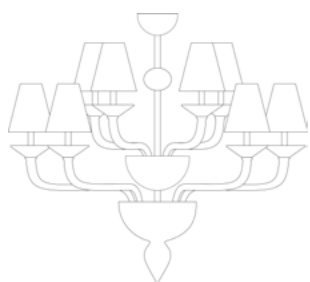

## 7785

Lamp. 4+4 Luci	Cristallo, Ambra Crystal, Amber	€1.868,00	Ø 80 cm	H. 80 cm	15 kg	0,26 mc	E 14 max 60 w E 14 led
	Bianco, Nero, Pagliesco White, Black, Pagliesco	€2.243,00					
Lamp. 5+5 Luci	Cristallo, Ambra Crystal, Amber	€2.336,00	Ø 90 cm	H. 80 cm	16 kg	0,26 mc	E 14 max 60 w E 14 led
	Bianco, Nero, Pagliesco White, Black, Pagliesco	€2.804,00					
Lamp. 6+6 Luci	Cristallo, Ambra Crystal, Amber	€2.804,00	Ø 95 cm	H. 85 cm	18 kg	0,31 mc	E 14 max 60 w E 14 led
	Bianco, Nero, Pagliesco White, Black, Pagliesco	€3.364,00					
Lamp. 8+8 Luci	Cristallo, Ambra Crystal, Amber	€3.738,00	Ø 100 cm	H. 85 cm	20 kg	0,31 mc	E 14 max 60 w E 14 led
	Bianco, Nero, Pagliesco White, Black, Pagliesco	€4.485,00					
App. 2 Luci	Cristallo, Ambra Crystal, Amber	€397,00	L. 25x30 cm	H. 40 cm	5 kg	0,12 mc	E 14 max 60 w E 14 led
	Bianco, Nero, Pagliesco White, Black, Pagliesco	€476,00					