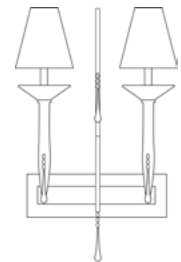

Lamp.	Cristallo Crystal	€2.810,00	L. 90x60 cm	H. 80 cm	25 kg	0,45 mc	E 14 max 60 w E 14 led
6 Luci	Bianco, Nero White, Black	€3.231,00					
Lamp.	Cristallo Crystal	€3.504,00	L. 90x70 cm	H. 80 cm	30 kg	0,52 mc	E 14 max 60 w E 14 led
8 Luci	Bianco, Nero White, Black	€4.025,00					
Lamp.	Cristallo Crystal	€4.291,00	L. 90x80 cm	H. 80 cm	32 kg	0,52 mc	E 14 max 60 w E 14 led
10 Luci	Bianco, Nero White, Black	€4.934,00					
App.	Cristallo Crystal	€849,00	L. 37x20 cm	H. 40 cm	5 kg	0,12 mc	E 14 max 60 w E 14 led
2 Luci	Bianco, Nero White, Black	€975,00					

7787/10

Lampadine - Bulbs

La lampadina viene inserita al costo, su richiesta - *The bulb is provided at cost, on demand*

Altre tipologie su richiesta - *Other types on demand*