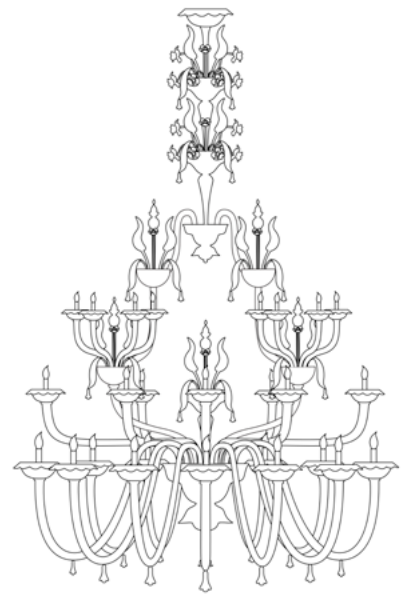

6003/12+8+8