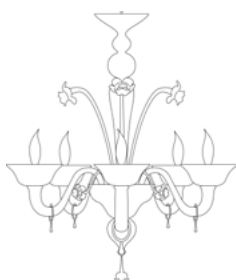

7468

Lamp.	Ambra Amber	€485,00	Ø 30 cm	H. 36 cm	7 kg	0,12 mc	E 27 max 60 w E 27 led
1 Luce	Nero, Rosso, Bianco, Pagliesco Black, Red, White, Pagliesco	€619,00					
	Tutto Oro All Gold	€631,00					

7472