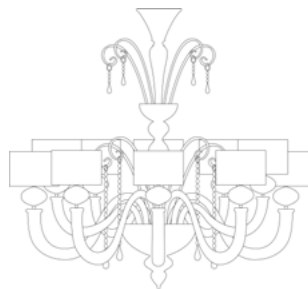

Lamp. 4+4 Luci	Tutto Cristallo, Cristallo con particolari colorati All Crystal, Crystal with colours details	€1.859,00	Ø 95 cm	H. 105 cm	15 kg	0,26 mc	E 14 max 60 w E 14 led
	Cristallo/Oro, Cristallo/Colorato/Oro Crystal/Gold, Crystal/Colours details/Gold	€2.324,00					
	Tutto Oro All Gold	€3.021,00					
Lamp. 5+5 Luci	Tutto Cristallo, Cristallo con particolari colorati All Crystal, Crystal with colours details	€2.321,00	Ø 95 cm	H. 105 cm	18 kg	0,26 mc	E 14 max 60 w E 14 led
	Cristallo/Oro, Cristallo/Colorato/Oro Crystal/Gold, Crystal/Colours details/Gold	€2.901,00					
	Tutto Oro All Gold	€3.772,00					
Lamp. 6+6 Luci	Tutto Cristallo, Cristallo con particolari colorati All Crystal, Crystal with colours details	€2.426,00	Ø 100 cm	H. 105 cm	21 kg	0,26 mc	E 14 max 60 w E 14 led
	Cristallo/Oro, Cristallo/Colorato/Oro Crystal/Gold, Crystal/Colours details/Gold	€3.032,00					
	Tutto Oro All Gold	€3.942,00					
Lamp. 8+4 Luci	Tutto Cristallo, Cristallo con particolari colorati All Crystal, Crystal with colours details	€2.604,00	Ø 105 cm	H. 110 cm	23 kg	0,46 mc	E 14 max 60 w E 14 led
	Cristallo/Oro, Cristallo/Colorato/Oro Crystal/Gold, Crystal/Colours details/Gold	€3.255,00					
	Tutto Oro All Gold	€4.232,00					
App. 2 Luci	Tutto Cristallo, Cristallo con particolari colorati All Crystal, Crystal with colours details	€515,00	L. 25x25 cm	H. 36 cm	5 kg	0,12 mc	E 14 max 60 w E 14 led
	Cristallo/Oro, Cristallo/Colorato/Oro Crystal/Gold, Crystal/Colours details/Gold	€644,00					
	Tutto Oro All Gold	€837,00					
App. 3+2 Luci	Tutto Cristallo, Cristallo con particolari colorati All Crystal, Crystal with colours details	€1.113,00	L. 30x25 cm	H. 60 cm	6 kg	0,12 mc	E 14 max 60 w E 14 led
	Cristallo/Oro, Cristallo/Colorato/Oro Crystal/Gold, Crystal/Colours details/Gold	€1.391,00					
	Tutto Oro All Gold	€1.809,00					

7872/5+5