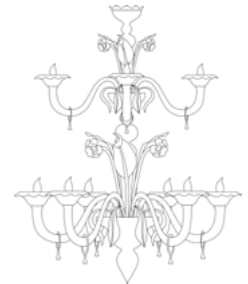

App. 1 Luce	Cristallo/Oro, Cristallo/Colorato/Oro Crystal/Gold, Crystal/Colours details/Gold	€504,00	L. 20x25 cm	H. 36 cm	4 kg	0,12 mc	E 14 max 60 w E 14 led
	Ambra, Ametista Amber, Amethyst	€450,00					
	Ambra/Oro, Ametista/Oro Amber/Gold, Amethyst/Gold	€560,00					
	Bianco, Nero, Rosso, Pagliesco White, Black, Red, Pagliesco	€505,00					
	Bianco/Oro, Nero/Oro, Rosso/Oro, Pagl/Oro White/Gold, Black/Gold, Red/Gold, Pagl/Gold	€630,00					
App. 2 Luci	Cristallo/Oro, Cristallo/Colorato/Oro Crystal/Gold, Crystal/Colours details/Gold	€601,00	L. 25x25 cm	H. 36 cm	5 kg	0,12 mc	E 14 max 60 w E 14 led
	Ambra, Ametista Amber, Amethyst	€500,00					
	Ambra/Oro, Ametista/Oro Amber/Gold, Amethyst/Gold	€625,00					
	Bianco, Nero, Rosso, Pagliesco White, Black, Red, Pagliesco	€600,00					
	Bianco/Oro, Nero/Oro, Rosso/Oro, Pagl/Oro White/Gold, Black/Gold, Red/Gold, Pagl/Gold	€751,00					

7991/6+3