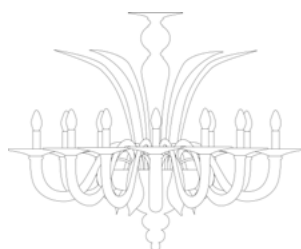

Lamp. 3 Luci	Cristallo, Ambra, Bianco, Nero, Rosso, Pagliesco Crystal, Amber, White, Black, Red, Pagliesco	€1.535,00	Ø 60 cm	H. 60 cm	10 kg	0,12 mc	E 14 max 60 w E 14 led
Lamp. 6 Luci	Cristallo, Ambra, Bianco, Nero, Rosso, Pagliesco Crystal, Amber, White, Black, Red, Pagliesco	€2.373,00	Ø 80 cm	H. 80 cm	15 kg	0,20 mc	E 14 max 60 w E 14 led
Lamp. 8 Luci	Cristallo, Ambra, Bianco, Nero, Rosso, Pagliesco Crystal, Amber, White, Black, Red, Pagliesco	€2.966,00	Ø 90 cm	H. 80 cm	20 kg	0,26 mc	E 14 max 60 w E 14 led
Lamp. 10 Luci	Cristallo, Ambra, Bianco, Nero, Rosso, Pagliesco Crystal, Amber, White, Black, Red, Pagliesco	€3.708,00	Ø 110 cm	H. 80 cm	22 kg	0,32 mc	E 14 max 60 w E 14 led
Lamp. 12 Luci	Cristallo, Ambra, Bianco, Nero, Rosso, Pagliesco Crystal, Amber, White, Black, Red, Pagliesco	€4.153,00	Ø 140 cm	H. 90 cm	25 kg	0,46 mc	E 14 max 60 w E 14 led
Appl. 1 Luce	Cristallo, Ambra, Bianco, Nero, Rosso, Pagliesco Crystal, Amber, White, Black, Red, Pagliesco	€361,00	L. 20x25 cm	H. 40 cm	4 kg	0,12 mc	E 14 max 60 w E 14 led
Appl. 2 Luci	Cristallo, Ambra, Bianco, Nero, Rosso, Pagliesco Crystal, Amber, White, Black, Red, Pagliesco	€464,00	L. 30x25 cm	H. 40 cm	5 kg	0,12 mc	E 14 max 60 w E 14 led
Appl. 3 Luci	Cristallo, Ambra, Bianco, Nero, Rosso, Pagliesco Crystal, Amber, White, Black, Red, Pagliesco	€603,00	L. 35x25 cm	H. 40 cm	6 kg	0,12 mc	E 14 max 60 w E 14 led

7886/12