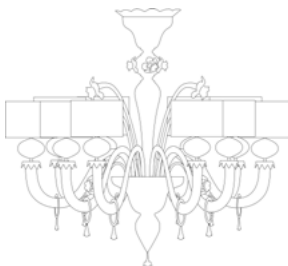

Lamp. 12+8+4 Luci	Cristallo, Ambra, Vinaccia Crystal, Amber, Wine	€11.207,00	Ø 140 cm	H. 200 cm	65 kg	0,80 mc	E 14 max 60 w E 14 led
	Cristallo/Oro, Ambra/Oro, Vinaccia/Oro Crystal/Gold, Amber/Gold, Wine/Gold	€12.882,00					
	Rosso, Nero, Bianco, Pagliesco Red, Black, White, Pagliesco	€12.102,00					
	Rosso/Oro, Nero/Oro, Bianco/Oro, Pagliesco/Oro Red/Gold, Black/Gold, White/Gold, Pagliesco/Gold	€13.913,00					
Appl. 1 Luce	Cristallo, Ambra, Vinaccia Crystal, Amber, Wine	€752,00	L. 20x25 cm	H. 48 cm	3 kg	0,12 mc	E 14 max 60 w E 14 led
	Cristallo/Oro, Ambra/Oro, Vinaccia/Oro Crystal/Gold, Amber/Gold, Wine/Gold	€866,00					
	Rosso, Nero, Bianco, Pagliesco Red, Black, White, Pagliesco	€812,00					
	Rosso/Oro, Nero/Oro, Bianco/Oro, Pagliesco/Oro Red/Gold, Black/Gold, White/Gold, Pagliesco/Gold	€936,00					
Appl. 2 Luci	Cristallo, Ambra, Vinaccia Crystal, Amber, Wine	€866,00	L. 30x25 cm	H. 48 cm	5 kg	0,12 mc	E 14 max 60 w E 14 led
	Cristallo/Oro, Ambra/Oro, Vinaccia/Oro Crystal/Gold, Amber/Gold, Wine/Gold	€1.003,00					
	Rosso, Nero, Bianco, Pagliesco Red, Black, White, Pagliesco	€936,00					
	Rosso/Oro, Nero/Oro, Bianco/Oro, Pagliesco/Oro Red/Gold, Black/Gold, White/Gold, Pagliesco/Gold	€1.084,00					
Appl. 3 Luci	Cristallo, Ambra, Vinaccia Crystal, Amber, Wine	€1.117,00	L. 40x30 cm	H. 48 cm	6 kg	0,20 mc	E 14 max 60 w E 14 led
	Cristallo/Oro, Ambra/Oro, Vinaccia/Oro Crystal/Gold, Amber/Gold, Wine/Gold	€1.289,00					
	Rosso, Nero, Bianco, Pagliesco Red, Black, White, Pagliesco	€1.206,00					
	Rosso/Oro, Nero/Oro, Bianco/Oro, Pagliesco/Oro Red/Gold, Black/Gold, White/Gold, Pagliesco/Gold	€1.391,00					

7933/10