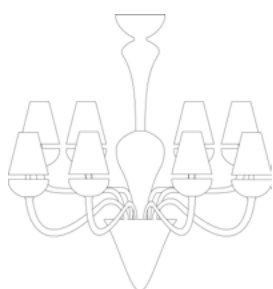

8043/8

8043/10

8043/12

8043/8+4

8043/A2

8043/A3+2

**Palloncino da appendere senza luce**  
**Ballons glass to hang without light inside**

Misura Mignon Mignon Size	€45,00	Ø 10 cm	H. 18 cm	1 kg	0,06 mc	
Misura Piccola Small Size	€80,00	Ø 15 cm	H. 28 cm	2 kg	0,06 mc	
Misura Media Medium Size	€110,00	Ø 20 cm	H. 35 cm	2 kg	0,10 mc	
Misura Grande Big Size	€140,00	Ø 28 cm	H. 45 cm	2 kg	0,10 mc	