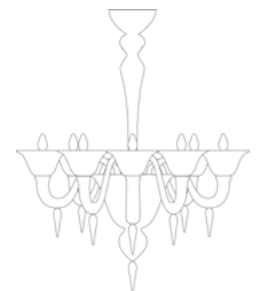

Lamp. 3 Luci	Cristallo, Cristallo con particolari colorati Crystal, Crystal with colours details	€1.113,00	Ø 58 cm	H. 70 cm	7 kg	0,12 mc	E 14 max 60 w E 14 led
	Ambra, Bianco, Rosso, Nero, (Lucidi o Satinati) Amber, White, Red, Black, (Shining or Mat)	€1.334,00					
Lamp. 5 Luci	Cristallo, Cristallo con particolari colorati Crystal, Crystal with colours details	€1.449,00	Ø 75 cm	H. 85 cm	12 kg	0,20 mc	E 14 max 60 w E 14 led
	Ambra, Bianco, Rosso, Nero, (Lucidi o Satinati) Amber, White, Red, Black, (Shining or Mat)	€1.743,00					
Lamp. 6 Luci	Cristallo, Cristallo con particolari colorati Crystal, Crystal with colours details	€1.775,00	Ø 80 cm	H. 90 cm	15 kg	0,20 mc	E 14 max 60 w E 14 led
	Ambra, Bianco, Rosso, Nero, (Lucidi o Satinati) Amber, White, Red, Black, (Shining or Mat)	€2.132,00					
Lamp. 8 Luci	Cristallo, Cristallo con particolari colorati Crystal, Crystal with colours details	€2.331,00	Ø 90 cm	H. 95 cm	18 kg	0,26 mc	E 14 max 60 w E 14 led
	Ambra, Bianco, Rosso, Nero, (Lucidi o Satinati) Amber, White, Red, Black, (Shining or Mat)	€2.793,00					
Lamp. 10 Luci	Cristallo, Cristallo con particolari colorati Crystal, Crystal with colours details	€2.793,00	Ø 100 cm	H. 105 cm	20 kg	0,26 mc	E 14 max 60 w E 14 led
	Ambra, Bianco, Rosso, Nero, (Lucidi o Satinati) Amber, White, Red, Black, (Shining or Mat)	€3.350,00					
Lamp. 12 Luci	Cristallo, Cristallo con particolari colorati Crystal, Crystal with colours details	€3.035,00	Ø 110 cm	H. 105 cm	22 kg	0,40 mc	E 14 max 60 w E 14 led
	Ambra, Bianco, Rosso, Nero, (Lucidi o Satinati) Amber, White, Red, Black, (Shining or Mat)	€3.644,00					
Appl. 1 Luce	Cristallo, Cristallo con particolari colorati Crystal, Crystal with colours details	€441,00	L. 20x25 cm	H. 36 cm	2 kg	0,12 mc	E 14 max 60 w E 14 led
	Ambra, Bianco, Rosso, Nero, (Lucidi o Satinati) Amber, White, Red, Black, (Shining or Mat)	€529,00					
Appl. 2 Luci	Cristallo, Cristallo con particolari colorati Crystal, Crystal with colours details	€592,00	L. 30x25 cm	H. 36 cm	3 kg	0,12 mc	E 14 max 60 w E 14 led
	Ambra, Bianco, Rosso, Nero, (Lucidi o Satinati) Amber, White, Red, Black, (Shining or Mat)	€710,00					
Lumetto 1 Luce	Cristallo, Cristallo con particolari colorati Crystal, Crystal with colours details	€165,00		H. 35 cm	1 kg	0,06 mc	E 14 max 60 w E 14 led
	Ambra, Bianco, Rosso, Nero, (Lucidi o Satinati) Amber, White, Red, Black, (Shining or Mat)	€198,00