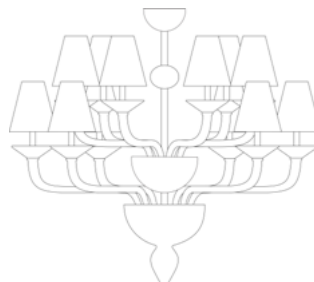

7785

Lamp. 4+4 Luci	Cristallo, Ambra Crystal, Amber	€1.868,00	Ø 80 cm	H. 80 cm	15 kg	0,26 mc	E 14 max 60 w E 14 led
	Bianco, Nero, Pagliesco White, Black, Pagliesco	€2.243,00					
Lamp. 5+5 Luci	Cristallo, Ambra Crystal, Amber	€2.336,00	Ø 90 cm	H. 80 cm	16 kg	0,26 mc	E 14 max 60 w E 14 led
	Bianco, Nero, Pagliesco White, Black, Pagliesco	€2.804,00					
Lamp. 6+6 Luci	Cristallo, Ambra Crystal, Amber	€2.804,00	Ø 95 cm	H. 85 cm	18 kg	0,31 mc	E 14 max 60 w E 14 led
	Bianco, Nero, Pagliesco White, Black, Pagliesco	€3.364,00					
Lamp. 8+8 Luci	Cristallo, Ambra Crystal, Amber	€3.738,00	Ø 100 cm	H. 85 cm	20 kg	0,31 mc	E 14 max 60 w E 14 led
	Bianco, Nero, Pagliesco White, Black, Pagliesco	€4.485,00					
App. 2 Luci	Cristallo, Ambra Crystal, Amber	€397,00	L. 25x30 cm	H. 40 cm	5 kg	0,12 mc	E 14 max 60 w E 14 led
	Bianco, Nero, Pagliesco White, Black, Pagliesco	€476,00					

7785/6+6

7786

Lamp. 6 Luci	Cristallo, Ambra Crystal, Amber	€2.661,00	Ø 90 cm	H. 80 cm	14 kg	0,20 mc	E 14 max 60 w E 14 led
	Bianco, Nero, Pagliesco, Rosso White, Black, Pagliesco, Red	€3.015,00					
Lamp. 8 Luci	Cristallo, Ambra Crystal, Amber	€3.317,00	Ø 120 cm	H. 80 cm	20 kg	0,26 mc	E 14 max 60 w E 14 led
	Bianco, Nero, Pagliesco, Rosso White, Black, Pagliesco, Red	€3.758,00					
Lamp. 10 Luci	Cristallo, Ambra Crystal, Amber	€4.066,00	Ø 140 cm	H. 85 cm	24 kg	0,26 mc	E 14 max 60 w E 14 led
	Bianco, Nero, Pagliesco, Rosso White, Black, Pagliesco, Red	€4.606,00					
App. 2 Luci	Cristallo, Ambra Crystal, Amber	€813,00	L. 37x20 cm	H. 40 cm	5 kg	0,12 mc	E 14 max 60 w E 14 led
	Bianco, Nero, Pagliesco, Rosso White, Black, Pagliesco, Red	€921,00					

7786/6

7786/8

7786/10

7786/A2