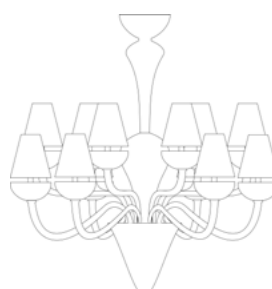

8043/8

8043/10

8043/12

8043/8+4

8043/A2

8043/A3+2

**Palloncino da appendere senza luce**  
**Ballons glass to hang without light inside**

Misura Mignon Mignon Size	€45,00	Ø 10 cm	H. 18 cm	1 kg	0,06 mc	
Misura Piccola Small Size	€80,00	Ø 15 cm	H. 28 cm	2 kg	0,06 mc	
Misura Media Medium Size	€110,00	Ø 20 cm	H. 35 cm	2 kg	0,10 mc	
Misura Grande Big Size	€140,00	Ø 28 cm	H. 45 cm	2 kg	0,10 mc	