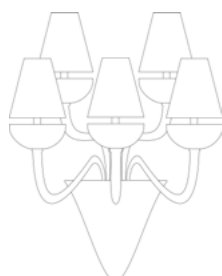

8043/8

8043/10

8043/12

8043/8+4

8043/A2

8043/A3+2

**Palloncino da appendere senza luce**  
**Ballons glass to hang without light inside**

Misura Mignon Mignon Size	€45,00	Ø 10 cm	H. 18 cm	1 kg	0,06 mc	
Misura Piccola Small Size	€80,00	Ø 15 cm	H. 28 cm	2 kg	0,06 mc	
Misura Media Medium Size	€110,00	Ø 20 cm	H. 35 cm	2 kg	0,10 mc	
Misura Grande Big Size	€140,00	Ø 28 cm	H. 45 cm	2 kg	0,10 mc	