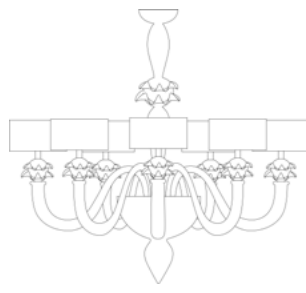

Lamp. 6 Luci	Cristallo, Ambra, Ametista Crystal, Amber, Amethyst	€2.390,00	Ø 80 cm	H. 85 cm	14 kg	0,20 mc	E 14 max 60 w E 14 led
	Cristallo/Oro, Ambra/Oro, Ametista/Oro Crystal/Gold, Amber/Gold, Amethyst/Gold	€2.990,00					
	Bianco, Nero, Rosso, Pagliesco White, Black, Red, Pagliesco	€2.720,00					
	Bianco/Oro, Nero/Oro, Rosso/Oro, Pagliesco/Oro White/Gold, Black/Gold, Red/Gold, Pagliesco/Gold	€3.400,00					
Lamp. 8 Luci	Cristallo, Ambra, Ametista Crystal, Amber, Amethyst	€2.990,00	Ø 90 cm	H. 90 cm	18 kg	0,26 mc	E 14 max 60 w E 14 led
	Cristallo/Oro, Ambra/Oro, Ametista/Oro Crystal/Gold, Amber/Gold, Amethyst/Gold	€3.735,00					
	Bianco, Nero, Rosso, Pagliesco White, Black, Red, Pagliesco	€3.400,00					
	Bianco/Oro, Nero/Oro, Rosso/Oro, Pagliesco/Oro White/Gold, Black/Gold, Red/Gold, Pagliesco/Gold	€4.250,00					
Lamp. 12 Luci	Cristallo, Ambra, Ametista Crystal, Amber, Amethyst	€4.186,00	Ø 100 cm	H. 95 cm	22 kg	0,32 mc	E 14 max 60 w E 14 led
	Cristallo/Oro, Ambra/Oro, Ametista/Oro Crystal/Gold, Amber/Gold, Amethyst/Gold	€5.230,00					
	Bianco, Nero, Rosso, Pagliesco White, Black, Red, Pagliesco	€4.760,00					
	Bianco/Oro, Nero/Oro, Rosso/Oro, Pagliesco/Oro White/Gold, Black/Gold, Red/Gold, Pagliesco/Gold	€5.950,00					
App. 1 Luce	Cristallo, Ambra, Ametista Crystal, Amber, Amethyst	€460,00	L. 25x25 cm	H. 36 cm	4 kg	0,12 mc	E 14 max 60 w E 14 led
	Cristallo/Oro, Ambra/Oro, Ametista/Oro Crystal/Gold, Amber/Gold, Amethyst/Gold	€575,00					
	Bianco, Nero, Rosso, Pagliesco White, Black, Red, Pagliesco	€525,00					
	Bianco/Oro, Nero/Oro, Rosso/Oro, Pagliesco/Oro White/Gold, Black/Gold, Red/Gold, Pagliesco/Gold	€656,00					
App. 2 Luci	Cristallo, Ambra, Ametista Crystal, Amber, Amethyst	€600,00	L. 30x25 cm	H. 36 cm	5 kg	0,12 mc	E 14 max 60 w E 14 led
	Cristallo/Oro, Ambra/Oro, Ametista/Oro Crystal/Gold, Amber/Gold, Amethyst/Gold	€750,00					
	Bianco, Nero, Rosso, Pagliesco White, Black, Red, Pagliesco	€680,00					
	Bianco/Oro, Nero/Oro, Rosso/Oro, Pagliesco/Oro White/Gold, Black/Gold, Red/Gold, Pagliesco/Gold	€850,00