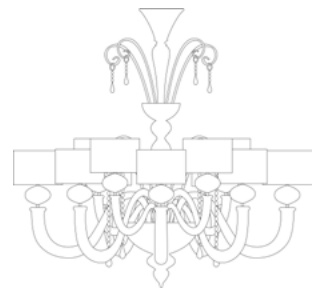

Lamp. 4+4 Luci	Tutto Cristallo, Cristallo con particolari colorati All Crystal, Crystal with colours details	€1.859,00	Ø 95 cm	H. 105 cm	15 kg	0,26 mc	E 14 max 60 w E 14 led
	Cristallo/Oro, Cristallo/Colorato/Oro Crystal/Gold, Crystal/Colours details/Gold	€2.324,00					
	Tutto Oro All Gold	€3.021,00					
Lamp. 5+5 Luci	Tutto Cristallo, Cristallo con particolari colorati All Crystal, Crystal with colours details	€2.321,00	Ø 95 cm	H. 105 cm	18 kg	0,26 mc	E 14 max 60 w E 14 led
	Cristallo/Oro, Cristallo/Colorato/Oro Crystal/Gold, Crystal/Colours details/Gold	€2.901,00					
	Tutto Oro All Gold	€3.772,00					
Lamp. 6+6 Luci	Tutto Cristallo, Cristallo con particolari colorati All Crystal, Crystal with colours details	€2.426,00	Ø 100 cm	H. 105 cm	21 kg	0,26 mc	E 14 max 60 w E 14 led
	Cristallo/Oro, Cristallo/Colorato/Oro Crystal/Gold, Crystal/Colours details/Gold	€3.032,00					
	Tutto Oro All Gold	€3.942,00					
Lamp. 8+4 Luci	Tutto Cristallo, Cristallo con particolari colorati All Crystal, Crystal with colours details	€2.604,00	Ø 105 cm	H. 110 cm	23 kg	0,46 mc	E 14 max 60 w E 14 led
	Cristallo/Oro, Cristallo/Colorato/Oro Crystal/Gold, Crystal/Colours details/Gold	€3.255,00					
	Tutto Oro All Gold	€4.232,00					
App. 2 Luci	Tutto Cristallo, Cristallo con particolari colorati All Crystal, Crystal with colours details	€515,00	L. 25x25 cm	H. 36 cm	5 kg	0,12 mc	E 14 max 60 w E 14 led
	Cristallo/Oro, Cristallo/Colorato/Oro Crystal/Gold, Crystal/Colours details/Gold	€644,00					
	Tutto Oro All Gold	€837,00					
App. 3+2 Luci	Tutto Cristallo, Cristallo con particolari colorati All Crystal, Crystal with colours details	€1.113,00	L. 30x25 cm	H. 60 cm	6 kg	0,12 mc	E 14 max 60 w E 14 led
	Cristallo/Oro, Cristallo/Colorato/Oro Crystal/Gold, Crystal/Colours details/Gold	€1.391,00					
	Tutto Oro All Gold	€1.809,00					

7872/8+4