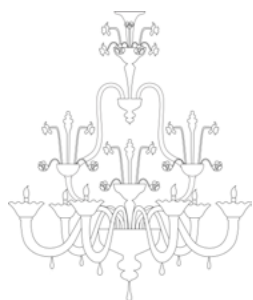

7626/6

7626/A3

Lampadine - Bulbs

La lampadina viene inserita al costo, su richiesta - *The bulb is provided at cost, on demand*

Altre tipologie su richiesta - *Other types on demand*