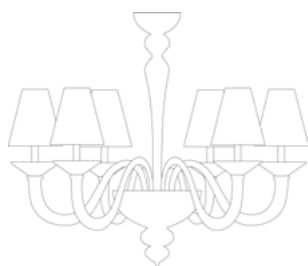

7779

Lamp. 3 Luci	Ambra Amber	€1.277,00	Ø 60 cm	H. 60 cm	9 kg	0,12 mc	E 14 max 60 w E 14 led
	Pagliesco Fumè, Nero, Bianco Pagliesco Fumè, Black, White	€1.597,00					
Lamp. 5 Luci	Ambra Amber	€1.670,00	Ø 80 cm	H. 80 cm	11 kg	0,20 mc	E 14 max 60 w E 14 led
	Pagliesco Fumè, Nero, Bianco Pagliesco Fumè, Black, White	€2.088,00					
Lamp. 6 Luci	Ambra Amber	€1.965,00	Ø 85 cm	H. 85 cm	12 kg	0,20 mc	E 14 max 60 w E 14 led
	Pagliesco Fumè, Nero, Bianco Pagliesco Fumè, Black, White	€2.457,00					
Lamp. 8 Luci	Ambra Amber	€2.254,00	Ø 90 cm	H. 90 cm	14 kg	0,26 mc	E 14 max 60 w E 14 led
	Pagliesco Fumè, Nero, Bianco Pagliesco Fumè, Black, White	€2.818,00					
Lamp. 10 Luci	Ambra Amber	€2.705,00	Ø 110 cm	H. 85 cm	15 kg	0,26 mc	E 14 max 60 w E 14 led
	Pagliesco Fumè, Nero, Bianco Pagliesco Fumè, Black, White	€2.929,00					
Lamp. 12 Luci	Ambra Amber	€2.947,00	Ø 120 cm	H. 85 cm	17 kg	0,26 mc	E 14 max 60 w E 14 led
	Pagliesco Fumè, Nero, Bianco Pagliesco Fumè, Black, White	€3.684,00					
App. 1 Luce	Ambra Amber	€396,00	L. 20x25 cm	H. 36 cm	4 kg	0,12 mc	E 14 max 60 w E 14 led
	Pagliesco Fumè, Nero, Bianco Pagliesco Fumè, Black, White	€496,00					
App. 2 Luci	Ambra Amber	€459,00	L. 25x25 cm	H. 36 cm	5 kg	0,12 mc	E 14 max 60 w E 14 led
	Pagliesco Fumè, Nero, Bianco Pagliesco Fumè, Black, White	€574,00					
App. 3 Luci	Ambra Amber	€552,00	L. 30x25 cm	H. 50 cm	6 kg	0,12 mc	E 14 max 60 w E 14 led
	Pagliesco Fumè, Nero, Bianco Pagliesco Fumè, Black, White	€690,00					

7779/6