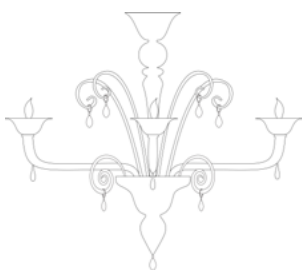

Lamp.	Tutto Cristallo, Cristallo con particolari colorati All Crystal, Crystal with colours details	€824,00	Ø 60 cm	H. 70 cm	10 kg	0,12 mc	E 14 max 60 w E 14 led
3 Luci	Cristallo/Oro, Cristallo/Colorato/Oro Crystal/Gold, Crystal/Colours details/Gold	€1.024,00					
Lamp.	Tutto Cristallo, Cristallo con particolari colorati All Crystal, Crystal with colours details	€1.109,00	Ø 80 cm	H. 75 cm	12 kg	0,20 mc	E 14 max 60 w E 14 led
5 Luci	Cristallo/Oro, Cristallo/Colorato/Oro Crystal/Gold, Crystal/Colours details/Gold	€1.368,00					
Lamp.	Tutto Cristallo, Cristallo con particolari colorati All Crystal, Crystal with colours details	€1.166,00	Ø 85 cm	H. 80 cm	14 kg	0,20 mc	E 14 max 60 w E 14 led
6 Luci	Cristallo/Oro, Cristallo/Colorato/Oro Crystal/Gold, Crystal/Colours details/Gold	€1.439,00					
Lamp.	Tutto Cristallo, Cristallo con particolari colorati All Crystal, Crystal with colours details	€1.821,00	Ø 95 cm	H. 90 cm	17 kg	0,26 mc	E 14 max 60 w E 14 led
8 Luci	Cristallo/Oro, Cristallo/Colorato/Oro Crystal/Gold, Crystal/Colours details/Gold	€2.250,00					
App.	Tutto Cristallo, Cristallo con particolari colorati All Crystal, Crystal with colours details	€327,00	L. 20x30 cm	H. 40 cm	4 kg	0,12 mc	E 14 max 60 w E 14 led
1 Luce	Cristallo/Oro, Cristallo/Colorato/Oro Crystal/Gold, Crystal/Colours details/Gold	€402,00					
App.	Tutto Cristallo, Cristallo con particolari colorati All Crystal, Crystal with colours details	€414,00	L. 30x30 cm	H. 40 cm	5 kg	0,12 mc	E 14 max 60 w E 14 led
2 Luci	Cristallo/Oro, Cristallo/Colorato/Oro Crystal/Gold, Crystal/Colours details/Gold	€509,00					
Lumetto	Tutto Cristallo, Cristallo con particolari colorati All Crystal, Crystal with colours details	€132,00		H. 36 cm	2 kg	0,02 mc	E 14 max 60 w E 14 led
1 Luce	Cristallo/Oro, Cristallo/Colorato/Oro Crystal/Gold, Crystal/Colours details/Gold	€162,00					

7863/3