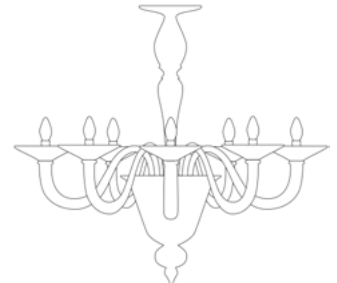

6653