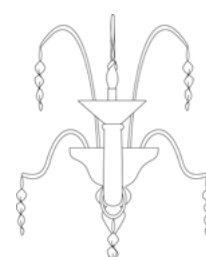

7570

Lume grande 1 Luce	Ambra, Nero, Rosso, Pagliesco, Blu, Tutto Oro Amber, Black, Red, Pagliesco, Blue, All Gold	€903,00	Ø 45 cm	H. 100 cm	8 kg	0,32 mc	E 27 max 60 w E 27 led

7572

Lume piccolo 1 Luce	Ambra, Nero, Rosso, Pagliesco, Blu, Tutto Oro Amber, Black, Red, Pagliesco, Blue, All Gold	€625,00	Ø 30 cm	H. 60 cm	3 kg	0,16 mc	E 27 max 60 w E 27 led
Lume grande 1 Luce	Ambra, Nero, Rosso, Pagliesco, Blu, Tutto Oro Amber, Black, Red, Pagliesco, Blue, All Gold	€834,00	Ø 45 cm	H. 80 cm	8 kg	0,32 mc	E 27 max 60 w E 27 led

7574

Lume grande 1 Luce	Ambra/Oro, Nero/Oro, Rosso/Oro, Tutto Oro Amber/Gold, Black/Gold, Red/Gold, All Gold	€903,00	Ø 45 cm	H. 78 cm	8 kg	0,32 mc	E 27 max 60 w E 27 led

7576

Lume grande 1 Luce	Ambra/Oro, Nero/Oro, Rosso/Oro, Tutto Oro Amber/Gold, Black/Gold, Red/Gold, All Gold	€903,00	Ø 45 cm	H. 75 cm	8 kg	0,32 mc	E 27 max 60 w E 27 led

7589