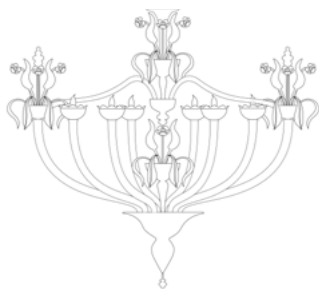

7410/6

Lampadine - Bulbs

La lampadina viene inserita al costo, su richiesta - *The bulb is provided at cost, on demand*

Altre tipologie su richiesta - *Other types on demand*