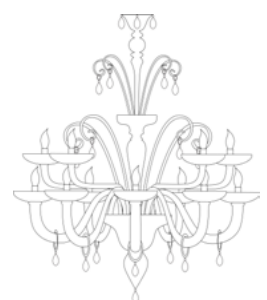

7603/8+4 c/cim