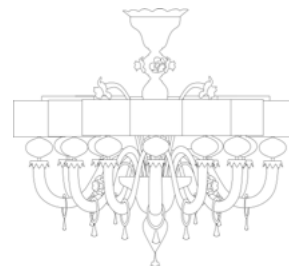

Lamp. 12+8+4 Luci	Cristallo, Ambra, Vinaccia Crystal, Amber, Wine	€11.207,00	Ø 140 cm	H. 200 cm	65 kg	0,80 mc	E 14 max 60 w E 14 led
	Cristallo/Oro, Ambra/Oro, Vinaccia/Oro Crystal/Gold, Amber/Gold, Wine/Gold	€12.882,00					
	Rosso, Nero, Bianco, Pagliesco Red, Black, White, Pagliesco	€12.102,00					
	Rosso/Oro, Nero/Oro, Bianco/Oro, Pagliesco/Oro Red/Gold, Black/Gold, White/Gold, Pagliesco/Gold	€13.913,00					
Appl. 1 Luce	Cristallo, Ambra, Vinaccia Crystal, Amber, Wine	€752,00	L. 20x25 cm	H. 48 cm	3 kg	0,12 mc	E 14 max 60 w E 14 led
	Cristallo/Oro, Ambra/Oro, Vinaccia/Oro Crystal/Gold, Amber/Gold, Wine/Gold	€866,00					
	Rosso, Nero, Bianco, Pagliesco Red, Black, White, Pagliesco	€812,00					
	Rosso/Oro, Nero/Oro, Bianco/Oro, Pagliesco/Oro Red/Gold, Black/Gold, White/Gold, Pagliesco/Gold	€936,00					
Appl. 2 Luci	Cristallo, Ambra, Vinaccia Crystal, Amber, Wine	€866,00	L. 30x25 cm	H. 48 cm	5 kg	0,12 mc	E 14 max 60 w E 14 led
	Cristallo/Oro, Ambra/Oro, Vinaccia/Oro Crystal/Gold, Amber/Gold, Wine/Gold	€1.003,00					
	Rosso, Nero, Bianco, Pagliesco Red, Black, White, Pagliesco	€936,00					
	Rosso/Oro, Nero/Oro, Bianco/Oro, Pagliesco/Oro Red/Gold, Black/Gold, White/Gold, Pagliesco/Gold	€1.084,00					
Appl. 3 Luci	Cristallo, Ambra, Vinaccia Crystal, Amber, Wine	€1.117,00	L. 40x30 cm	H. 48 cm	6 kg	0,20 mc	E 14 max 60 w E 14 led
	Cristallo/Oro, Ambra/Oro, Vinaccia/Oro Crystal/Gold, Amber/Gold, Wine/Gold	€1.289,00					
	Rosso, Nero, Bianco, Pagliesco Red, Black, White, Pagliesco	€1.206,00					
	Rosso/Oro, Nero/Oro, Bianco/Oro, Pagliesco/Oro Red/Gold, Black/Gold, White/Gold, Pagliesco/Gold	€1.391,00					

7933/12