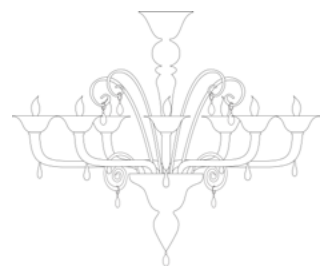

Lamp.	Tutto Cristallo, Cristallo con particolari colorati All Crystal, Crystal with colours details	€824,00	Ø 60 cm	H. 70 cm	10 kg	0,12 mc	E 14 max 60 w E 14 led
3 Luci	Cristallo/Oro, Cristallo/Colorato/Oro Crystal/Gold, Crystal/Colours details/Gold	€1.024,00					
Lamp.	Tutto Cristallo, Cristallo con particolari colorati All Crystal, Crystal with colours details	€1.109,00	Ø 80 cm	H. 75 cm	12 kg	0,20 mc	E 14 max 60 w E 14 led
5 Luci	Cristallo/Oro, Cristallo/Colorato/Oro Crystal/Gold, Crystal/Colours details/Gold	€1.368,00					
Lamp.	Tutto Cristallo, Cristallo con particolari colorati All Crystal, Crystal with colours details	€1.166,00	Ø 85 cm	H. 80 cm	14 kg	0,20 mc	E 14 max 60 w E 14 led
6 Luci	Cristallo/Oro, Cristallo/Colorato/Oro Crystal/Gold, Crystal/Colours details/Gold	€1.439,00					
Lamp.	Tutto Cristallo, Cristallo con particolari colorati All Crystal, Crystal with colours details	€1.821,00	Ø 95 cm	H. 90 cm	17 kg	0,26 mc	E 14 max 60 w E 14 led
8 Luci	Cristallo/Oro, Cristallo/Colorato/Oro Crystal/Gold, Crystal/Colours details/Gold	€2.250,00					
App.	Tutto Cristallo, Cristallo con particolari colorati All Crystal, Crystal with colours details	€327,00	L. 20x30 cm	H. 40 cm	4 kg	0,12 mc	E 14 max 60 w E 14 led
1 Luce	Cristallo/Oro, Cristallo/Colorato/Oro Crystal/Gold, Crystal/Colours details/Gold	€402,00					
App.	Tutto Cristallo, Cristallo con particolari colorati All Crystal, Crystal with colours details	€414,00	L. 30x30 cm	H. 40 cm	5 kg	0,12 mc	E 14 max 60 w E 14 led
2 Luci	Cristallo/Oro, Cristallo/Colorato/Oro Crystal/Gold, Crystal/Colours details/Gold	€509,00					
Lumetto	Tutto Cristallo, Cristallo con particolari colorati All Crystal, Crystal with colours details	€132,00		H. 36 cm	2 kg	0,02 mc	E 14 max 60 w E 14 led
1 Luce	Cristallo/Oro, Cristallo/Colorato/Oro Crystal/Gold, Crystal/Colours details/Gold	€162,00