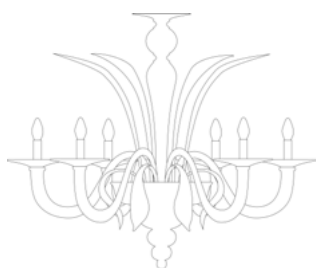

Lamp. 3 Luci	Cristallo, Ambra, Bianco, Nero, Rosso, Pagliesco Crystal, Amber, White, Black, Red, Pagliesco	€1.535,00	Ø 60 cm	H. 60 cm	10 kg	0,12 mc	E 14 max 60 w E 14 led
Lamp. 6 Luci	Cristallo, Ambra, Bianco, Nero, Rosso, Pagliesco Crystal, Amber, White, Black, Red, Pagliesco	€2.373,00	Ø 80 cm	H. 80 cm	15 kg	0,20 mc	E 14 max 60 w E 14 led
Lamp. 8 Luci	Cristallo, Ambra, Bianco, Nero, Rosso, Pagliesco Crystal, Amber, White, Black, Red, Pagliesco	€2.966,00	Ø 90 cm	H. 80 cm	20 kg	0,26 mc	E 14 max 60 w E 14 led
Lamp. 10 Luci	Cristallo, Ambra, Bianco, Nero, Rosso, Pagliesco Crystal, Amber, White, Black, Red, Pagliesco	€3.708,00	Ø 110 cm	H. 80 cm	22 kg	0,32 mc	E 14 max 60 w E 14 led
Lamp. 12 Luci	Cristallo, Ambra, Bianco, Nero, Rosso, Pagliesco Crystal, Amber, White, Black, Red, Pagliesco	€4.153,00	Ø 140 cm	H. 90 cm	25 kg	0,46 mc	E 14 max 60 w E 14 led
Appl. 1 Luce	Cristallo, Ambra, Bianco, Nero, Rosso, Pagliesco Crystal, Amber, White, Black, Red, Pagliesco	€361,00	L. 20x25 cm	H. 40 cm	4 kg	0,12 mc	E 14 max 60 w E 14 led
Appl. 2 Luci	Cristallo, Ambra, Bianco, Nero, Rosso, Pagliesco Crystal, Amber, White, Black, Red, Pagliesco	€464,00	L. 30x25 cm	H. 40 cm	5 kg	0,12 mc	E 14 max 60 w E 14 led
Appl. 3 Luci	Cristallo, Ambra, Bianco, Nero, Rosso, Pagliesco Crystal, Amber, White, Black, Red, Pagliesco	€603,00	L. 35x25 cm	H. 40 cm	6 kg	0,12 mc	E 14 max 60 w E 14 led

7886/6