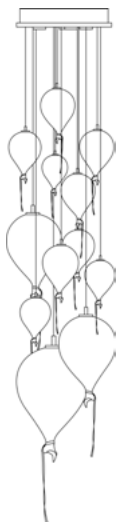

7895

Sosp. Piccola 2 Luci	Multicolor (Glass: 2 P)	€546,00	Ø 30 cm	H. 28 cm	7 kg	0,12 mc	GU10 max 50 w GU10 led
Sosp. Media 2 Luci	Multicolor (Glass: 2 M)	€609,00	Ø 30 cm	H. 35 cm	10 kg	0,20 mc	GU10 max 50 w GU10 led
Sosp. Grande 2 Luci	Multicolor (Glass: 2 G)	€683,00	Ø 30 cm	H. 45 cm	12 kg	0,26 mc	GU10 max 50 w GU10 led
Sosp. 4 Luci	Multicolor (Glass: 1 G, 2 M, 6 P, 3 MI)	€1.995,00	Ø 40 cm	H. 240 cm	18 kg	0,45 mc	GU10 max 50 w GU10 led
Appl. 1 Luce	Multicolor (Glass: 2 P)	€189,00	L. 15x25 cm	H. 28 cm	1 kg	0,02 mc	GU10 max 50 w GU10 led

7895/SP12

7897