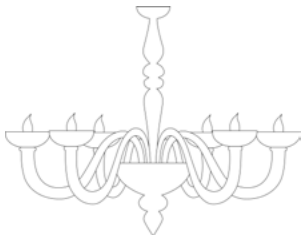

7653/12+6

7653/A1

7653/2

7653/A3

Lamp. 5 Luci	Cristallo, Ambra, Ametista, Azzurro Crystal, Amber, Amethyst, Light Blue	€1.486,00	Ø 85 cm	H. 85 cm	12 kg	0,20 mc	E 14 max 60 w E 14 led
	Pagliesco, Nero, Bianco, Rosso Pagliesco, Black, White, Red	€1.711,00					
Lamp. 6 Luci	Cristallo, Ambra, Ametista, Azzurro Crystal, Amber, Amethyst, Light Blue	€1.750,00	Ø 90 cm	H. 85 cm	15 kg	0,20 mc	E 14 max 60 w E 14 led
	Pagliesco, Nero, Bianco, Rosso Pagliesco, Black, White, Red	€2.013,00					
Lamp. 8 Luci	Cristallo, Ambra, Ametista, Azzurro Crystal, Amber, Amethyst, Light Blue	€2.009,00	Ø 110 cm	H. 90 cm	18 kg	0,26 mc	E 14 max 60 w E 14 led
	Pagliesco, Nero, Bianco, Rosso Pagliesco, Black, White, Red	€2.309,00					
Lamp. 10 Luci	Cristallo, Ambra, Ametista, Azzurro Crystal, Amber, Amethyst, Light Blue	€2.977,00	Ø 110 cm	H. 90 cm	20 kg	0,26 mc	E 14 max 60 w E 14 led
	Pagliesco, Nero, Bianco, Rosso Pagliesco, Black, White, Red	€3.424,00					
Lamp. 6+3+3 Luci	Cristallo, Ambra, Ametista, Azzurro Crystal, Amber, Amethyst, Light Blue	€2.648,00	Ø 90 cm	H. 90 cm	20 kg	0,26 mc	E 14 max 60 w E 14 led
	Pagliesco, Nero, Bianco, Rosso Pagliesco, Black, White, Red	€3.046,00					
Lamp. 12 Luci	Cristallo, Ambra, Ametista, Azzurro Crystal, Amber, Amethyst, Light Blue	€3.572,00	Ø 110 cm	H. 90 cm	22 kg	0,26 mc	E 14 max 60 w E 14 led
	Pagliesco, Nero, Bianco, Rosso Pagliesco, Black, White, Red	€4.109,00					
Lamp. 8+4+4 Luci	Cristallo, Ambra, Ametista, Azzurro Crystal, Amber, Amethyst, Light Blue	€3.340,00	Ø 90 cm	H. 90 cm	30 kg	0,52 mc	E 14 max 60 w E 14 led
	Pagliesco, Nero, Bianco, Rosso Pagliesco, Black, White, Red	€3.843,00					
App. 1 Luce	Cristallo, Ambra, Ametista, Azzurro Crystal, Amber, Amethyst, Light Blue	€415,00	L. 20x25 cm	H. 36 cm	4 kg	0,12 mc	E 14 max 60 w E 14 led
	Pagliesco, Nero, Bianco, Rosso Pagliesco, Black, White, Red	€478,00					
App. 2 Luci	Cristallo, Ambra, Ametista, Azzurro Crystal, Amber, Amethyst, Light Blue	€482,00	L. 30x25 cm	H. 36 cm	5 kg	0,12 mc	E 14 max 60 w E 14 led
	Pagliesco, Nero, Bianco, Rosso Pagliesco, Black, White, Red	€553,00					
App. 3 Luci	Cristallo, Ambra, Ametista, Azzurro Crystal, Amber, Amethyst, Light Blue	€578,00	L. 35x25 cm	H. 50 cm	6 kg	0,12 mc	E 14 max 60 w E 14 led
	Pagliesco, Nero, Bianco, Rosso Pagliesco, Black, White, Red	€663,00					
App. 3+2+1 Luci	Cristallo, Ambra, Ametista, Azzurro Crystal, Amber, Amethyst, Light Blue	€832,00	L. 35x25 cm	H. 60 cm	7 kg	0,12 mc	E 14 max 60 w E 14 led
	Pagliesco, Nero, Bianco, Rosso Pagliesco, Black, White, Red	€957,00					