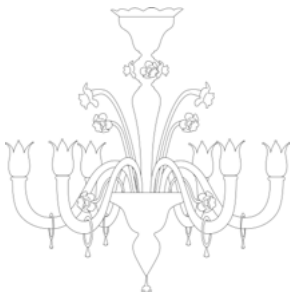

Lamp. 12+8+4 Luci	Cristallo, Ambra, Vinaccia Crystal, Amber, Wine	€11.796,00	Ø 140 cm	H. 200 cm	65 kg	0,80 mc	E 14 max 60 w E 14 led
	Cristallo/Oro, Ambra/Oro, Vinaccia/Oro Crystal/Gold, Amber/Gold, Wine/Gold	€13.560,00					
	Rosso, Nero, Bianco, Pagliesco Red, Black, White, Pagliesco	€12.739,00					
	Rosso/Oro, Nero/Oro, Bianco/Oro, Pagliesco/Oro Red/Gold, Black/Gold, White/Gold, Pagliesco/Gold	€14.645,00					
Appl. 1 Luce	Cristallo, Ambra, Vinaccia Crystal, Amber, Wine	€792,00	L. 20x25 cm	H. 48 cm	3 kg	0,12 mc	E 14 max 60 w E 14 led
	Cristallo/Oro, Ambra/Oro, Vinaccia/Oro Crystal/Gold, Amber/Gold, Wine/Gold	€912,00					
	Rosso, Nero, Bianco, Pagliesco Red, Black, White, Pagliesco	€856,00					
	Rosso/Oro, Nero/Oro, Bianco/Oro, Pagliesco/Oro Red/Gold, Black/Gold, White/Gold, Pagliesco/Gold	€985,00					
Appl. 2 Luci	Cristallo, Ambra, Vinaccia Crystal, Amber, Wine	€912,00	L. 30x25 cm	H. 48 cm	5 kg	0,12 mc	E 14 max 60 w E 14 led
	Cristallo/Oro, Ambra/Oro, Vinaccia/Oro Crystal/Gold, Amber/Gold, Wine/Gold	€1.056,00					
	Rosso, Nero, Bianco, Pagliesco Red, Black, White, Pagliesco	€985,00					
	Rosso/Oro, Nero/Oro, Bianco/Oro, Pagliesco/Oro Red/Gold, Black/Gold, White/Gold, Pagliesco/Gold	€1.140,00					
Appl. 3 Luci	Cristallo, Ambra, Vinaccia Crystal, Amber, Wine	€1.176,00	L. 40x30 cm	H. 48 cm	6 kg	0,20 mc	E 14 max 60 w E 14 led
	Cristallo/Oro, Ambra/Oro, Vinaccia/Oro Crystal/Gold, Amber/Gold, Wine/Gold	€1.356,00					
	Rosso, Nero, Bianco, Pagliesco Red, Black, White, Pagliesco	€1.270,00					
	Rosso/Oro, Nero/Oro, Bianco/Oro, Pagliesco/Oro Red/Gold, Black/Gold, White/Gold, Pagliesco/Gold	€1.464,00					

7932/6