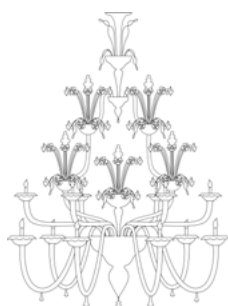

## 7897

Lamp. 6+6 Luci	Ambra, Rosso, Nero, Bianco, Pagliesco Amber, Red, Black, White, Pagliesco	€15.500,00	Ø 160 cm	H. 140 cm	38 kg	1,94 mc	E 14 max 60 w E 14 led
	Amb/Oro, Ro/Oro, Ne/Oro, Bia/Oro, Pagl/Oro Amb/Gold, Red/Gold, Black/Gold, White/Gold, Pagl/Gold	€19.375,00					
Lamp. 8+8 Luci	Ambra, Rosso, Nero, Bianco, Pagliesco Amber, Red, Black, White, Pagliesco	€18.250,00	Ø 180 cm	H. 160 cm	83 kg	1,94 mc	E 14 max 60 w E 14 led
	Amb/Oro, Ro/Oro, Ne/Oro, Bia/Oro, Pagl/Oro Amb/Gold, Red/Gold, Black/Gold, White/Gold, Pagl/Gold	€22.810,00					
App. 1 Luce	Ambra, Rosso, Nero, Bianco, Pagliesco Amber, Red, Black, White, Pagliesco	€694,00	L. 20x25 cm	H. 36 cm	4 kg	0,12 mc	E 14 max 60 w E 14 led
	Amb/Oro, Ro/Oro, Ne/Oro, Bia/Oro, Pagl/Oro Amb/Gold, Red/Gold, Black/Gold, White/Gold, Pagl/Gold	€858,00					
App. 2 Luci	Ambra, Rosso, Nero, Bianco, Pagliesco Amber, Red, Black, White, Pagliesco	€918,00	L. 25x25 cm	H. 36 cm	5 kg	0,12 mc	E 14 max 60 w E 14 led
	Amb/Oro, Ro/Oro, Ne/Oro, Bia/Oro, Pagl/Oro Amb/Gold, Red/Gold, Black/Gold, White/Gold, Pagl/Gold	€1.130,00					
App. 3 Luci	Ambra, Rosso, Nero, Bianco, Pagliesco Amber, Red, Black, White, Pagliesco	€1.062,00	L. 30x25 cm	H. 36 cm	7 kg	0,12 mc	E 14 max 60 w E 14 led
	Amb/Oro, Ro/Oro, Ne/Oro, Bia/Oro, Pagl/Oro Amb/Gold, Red/Gold, Black/Gold, White/Gold, Pagl/Gold	€1.310,00					
App. 3+2 Luci	Ambra, Rosso, Nero, Bianco, Pagliesco Amber, Red, Black, White, Pagliesco	€1.980,00	L. 35x25 cm	H. 36 cm	8 kg	0,12 mc	E 14 max 60 w E 14 led
	Amb/Oro, Ro/Oro, Ne/Oro, Bia/Oro, Pagl/Oro Amb/Gold, Red/Gold, Black/Gold, White/Gold, Pagl/Gold	€2.442,00					