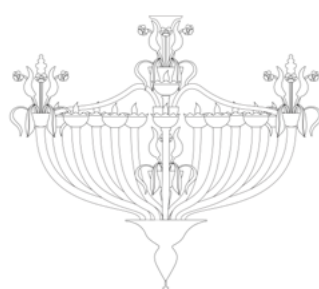

7410/12

Lampadine - Bulbs

La lampadina viene inserita al costo, su richiesta - *The bulb is provided at cost, on demand*

Altre tipologie su richiesta - *Other types on demand*