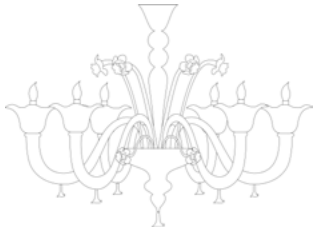

7980/LP

Lamp. 6 Luci	Cristallo, Cristallo/Ambra, Cristallo/Nero, Cristallo/Bianco Crystal, Crystal/Amber, Crystal/Blackm Crystal/White	€3.318,00	Ø 90 cm	H. 85 cm	17 kg	0,26 mc	E 14 max 60 w E 14 led
Lamp. 8 Luci	Cristallo, Cristallo/Ambra, Cristallo/Nero, Cristallo/Bianco Crystal, Crystal/Amber, Crystal/Blackm Crystal/White	€3.764,00	Ø 100 cm	H. 90 cm	20 kg	0,26 mc	E 14 max 60 w E 14 led
Lamp. 12 Luci	Cristallo, Cristallo/Ambra, Cristallo/Nero, Cristallo/Bianco Crystal, Crystal/Amber, Crystal/Blackm Crystal/White	€5.271,00	Ø 130 cm	H. 105 cm	30 kg	0,45 mc	E 14 max 60 w E 14 led
Appl. 1 Luce	Cristallo, Cristallo/Ambra, Cristallo/Nero, Cristallo/Bianco Crystal, Crystal/Amber, Crystal/Blackm Crystal/White	€677,00	L. 20x25 cm	H. 36 cm	2 kg	0,12 mc	E 14 max 60 w E 14 led
Appl. 2 Luci	Cristallo, Cristallo/Ambra, Cristallo/Nero, Cristallo/Bianco Crystal, Crystal/Amber, Crystal/Blackm Crystal/White	€893,00	L. 25x25 cm	H. 36 cm	3 kg	0,12 mc	E 14 max 60 w E 14 led
Appl. 3 Luci	Cristallo, Cristallo/Ambra, Cristallo/Nero, Cristallo/Bianco Crystal, Crystal/Amber, Crystal/Blackm Crystal/White	€1.040,00	L. 30x25 cm	H. 36 cm	4 kg	0,12 mc	E 14 max 60 w E 14 led
Appl. 3+2 Luci	Cristallo, Cristallo/Ambra, Cristallo/Nero, Cristallo/Bianco Crystal, Crystal/Amber, Crystal/Blackm Crystal/White	€1.932,00	L. 30x25 cm	H. 80 cm	5 kg	0,12 mc	E 14 max 60 w E 14 led