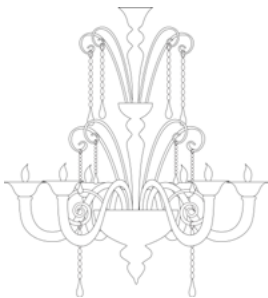

7869/6+6

7869/8+8

7869/A1

7869/A2

7869/A3

7869/A3+2

Lamp.	Tutto Cristallo, Cristallo con particolari colorati All Crystal, Crystal with colours details	€1.655,00	Ø 80 cm	H. 100 cm	14 kg	0,20 mc	E 14 max 60 w E 14 led
6 Luci	Cristallo/Oro, Cristallo/Colorato/Oro Crystal/Gold, Crystal/Colours details/Gold	€2.069,00					
	Tutto Oro All Gold	€2.688,00					
Lamp.	Tutto Cristallo, Cristallo con particolari colorati All Crystal, Crystal with colours details	€1.775,00	Ø 100 cm	H. 100 cm	17 kg	0,26 mc	E 14 max 60 w E 14 led
8 Luci	Cristallo/Oro, Cristallo/Colorato/Oro Crystal/Gold, Crystal/Colours details/Gold	€2.219,00					
	Tutto Oro All Gold	€2.883,00					
Lamp.	Tutto Cristallo, Cristallo con particolari colorati All Crystal, Crystal with colours details	€2.251,00	Ø 100 cm	H. 130 cm	20 kg	0,26 mc	E 14 max 60 w E 14 led
8+4 Luci	Cristallo/Oro, Cristallo/Colorato/Oro Crystal/Gold, Crystal/Colours details/Gold	€2.814,00					
c/cimiero	Tutto Oro All Gold	€3.658,00					
Lamp.	Tutto Cristallo, Cristallo con particolari colorati All Crystal, Crystal with colours details	€2.598,00	Ø 140 cm	H. 110 cm	23 kg	0,46 mc	E 14 max 60 w E 14 led
12 Luci	Cristallo/Oro, Cristallo/Colorato/Oro Crystal/Gold, Crystal/Colours details/Gold	€3.248,00					
	Tutto Oro All Gold	€4.221,00					
Lamp.	Tutto Cristallo, Cristallo con particolari colorati All Crystal, Crystal with colours details	€4.763,00	Ø 140 cm	H. 140 cm	30 kg	0,52 mc	E 14 max 60 w E 14 led
12+6 Luci	Cristallo/Oro, Cristallo/Colorato/Oro Crystal/Gold, Crystal/Colours details/Gold	€5.954,00					
c/cimiero	Tutto Oro All Gold	€7.739,00					
App.	Tutto Cristallo, Cristallo con particolari colorati All Crystal, Crystal with colours details	€412,00	L. 20x25 cm	H. 36 cm	4 kg	0,12 mc	E 14 max 60 w E 14 led
1 Luce	Cristallo/Oro, Cristallo/Colorato/Oro Crystal/Gold, Crystal/Colours details/Gold	€515,00					
	Tutto Oro All Gold	€669,00					
App.	Tutto Cristallo, Cristallo con particolari colorati All Crystal, Crystal with colours details	€475,00	L. 25x25 cm	H. 36 cm	5 kg	0,12 mc	E 14 max 60 w E 14 led
2 Luci	Cristallo/Oro, Cristallo/Colorato/Oro Crystal/Gold, Crystal/Colours details/Gold	€594,00					
	Tutto Oro All Gold	€773,00					
App.	Tutto Cristallo, Cristallo con particolari colorati All Crystal, Crystal with colours details	€693,00	L. 30x25 cm	H. 36 cm	6 kg	0,12 mc	E 14 max 60 w E 14 led
3 Luci	Cristallo/Oro, Cristallo/Colorato/Oro Crystal/Gold, Crystal/Colours details/Gold	€866,00					
	Tutto Oro All Gold	€1.126,00					