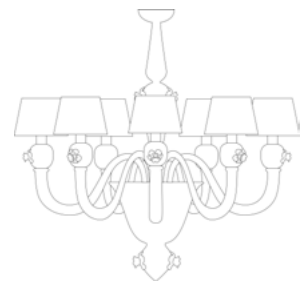

Lamp. 3 Luci	Cristallo con particolari colorati Crystal with colours details	€609,00	Ø 58 cm	H. 70 cm	7 kg	0,12 mc	E 14 max 60 w E 14 led
	Ambra, Bianco, Rosso, Nero, (Lucidi o Satinati) Amber, White, Red, Black, (Shining or Mat)	€735,00					
Lamp. 5 Luci	Cristallo con particolari colorati Crystal with colours details	€767,00	Ø 75 cm	H. 95 cm	9 kg	0,20 mc	E 14 max 60 w E 14 led
	Ambra, Bianco, Rosso, Nero, (Lucidi o Satinati) Amber, White, Red, Black, (Shining or Mat)	€924,00					
Lamp. 6 Luci	Cristallo con particolari colorati Crystal with colours details	€950,00	Ø 80 cm	H. 95 cm	10 kg	0,20 mc	E 14 max 60 w E 14 led
	Ambra, Bianco, Rosso, Nero, (Lucidi o Satinati) Amber, White, Red, Black, (Shining or Mat)	€1.155,00					
Lamp. 8 Luci	Cristallo con particolari colorati Crystal with colours details	€1.187,00	Ø 90 cm	H. 95 cm	14 kg	0,20 mc	E 14 max 60 w E 14 led
	Ambra, Bianco, Rosso, Nero, (Lucidi o Satinati) Amber, White, Red, Black, (Shining or Mat)	€1.428,00					
Appl. 1 Luce	Cristallo con particolari colorati Crystal with colours details	€273,00	L. 20x25 cm	H. 36 cm	2 kg	0,12 mc	E 14 max 60 w E 14 led
	Ambra, Bianco, Rosso, Nero, (Lucidi o Satinati) Amber, White, Red, Black, (Shining or Mat)	€315,00					
Appl. 2 Luci	Cristallo con particolari colorati Crystal with colours details	€336,00	L. 30x25 cm	H. 36 cm	3 kg	0,12 mc	E 14 max 60 w E 14 led
	Ambra, Bianco, Rosso, Nero, (Lucidi o Satinati) Amber, White, Red, Black, (Shining or Mat)	€410,00					
Lumetto 1 Luce	Cristallo con particolari colorati Crystal with colours details	€147,00		H. 35 cm	1 kg	0,06 mc	E 14 max 60 w E 14 led
	Ambra, Bianco, Rosso, Nero, (Lucidi o Satinati) Amber, White, Red, Black, (Shining or Mat)	€179,00					

7959/8