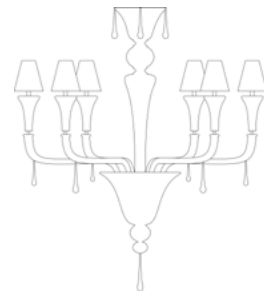

Lamp. 3 Luci	Tutto Cristallo, Cristallo con particolari colorati All Crystal, Crystal with colours details	€1.492,00	Ø 60 cm	H. 70 cm	8 kg	0,20 mc	E 14 max 60 w E 14 led
	Ambra, Nero, Ametista, Bianco Amber, Black, Amethyst, White	€1.717,00					
Lamp. 5 Luci	Tutto Cristallo, Cristallo con particolari colorati All Crystal, Crystal with colours details	€2.066,00	Ø 80 cm	H. 75 cm	9 kg	0,20 mc	E 14 max 60 w E 14 led
	Ambra, Nero, Ametista, Bianco Amber, Black, Amethyst, White	€2.377,00					
Lamp. 6 Luci	Tutto Cristallo, Cristallo con particolari colorati All Crystal, Crystal with colours details	€2.295,00	Ø 85 cm	H. 85 cm	10 kg	0,20 mc	E 14 max 60 w E 14 led
	Ambra, Nero, Ametista, Bianco Amber, Black, Amethyst, White	€2.640,00					
Lamp. 8 Luci	Tutto Cristallo, Cristallo con particolari colorati All Crystal, Crystal with colours details	€2.756,00	Ø 95 cm	H. 100 cm	14 kg	0,26 mc	E 14 max 60 w E 14 led
	Ambra, Nero, Ametista, Bianco Amber, Black, Amethyst, White	€3.170,00					
Lamp. 8+4 Luci	Tutto Cristallo, Cristallo con particolari colorati All Crystal, Crystal with colours details	€3.984,00	Ø 95 cm	H. 100 cm	20 kg	0,38 mc	E 14 max 60 w E 14 led
	Ambra, Nero, Ametista, Bianco Amber, Black, Amethyst, White	€4.581,00					
App. 1 Luce	Tutto Cristallo, Cristallo con particolari colorati All Crystal, Crystal with colours details	€336,00	L. 20x25 cm	H. 40 cm	4 kg	0,12 mc	E 14 max 60 w E 14 led
	Ambra, Nero, Ametista, Bianco Amber, Black, Amethyst, White	€387,00					
App. 2 Luci	Tutto Cristallo, Cristallo con particolari colorati All Crystal, Crystal with colours details	€397,00	L. 25x25 cm	H. 40 cm	5 kg	0,12 mc	E 14 max 60 w E 14 led
	Ambra, Nero, Ametista, Bianco Amber, Black, Amethyst, White	€458,00					

7488/6