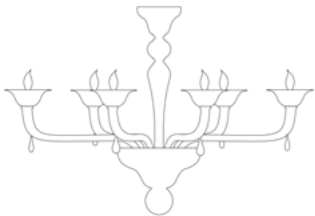

Plaf. 3 Luci	Tutto Cristallo, Cristallo con particolari colorati All Crystal, Crystal with colours details	€850,00	Ø 50 cm	H. 45 cm	8 kg	0,12 mc	E 14 max 60 w E 14 led
	Cristallo/Oro, Cristallo/Colorato/Oro Crystal/Gold, Crystal/Colours details/Gold	€1.155,00					
	Tutto Oro All Gold	€1.311,00					

7401

Lamp. 6 Luci	Tutto Cristallo, Cristallo con particolari colorati All Crystal, Crystal with colours details	€1.014,00	Ø 80 cm	H. 76cm	13 kg	0,20 mc	E 14 max 60 w E 14 led
	Cristallo/Oro, Cristallo/Colorato/Oro Crystal/Gold, Crystal/Colours details/Gold	€1.135,00					
	Tutto Oro All Gold	€1.354,00					
Lamp. 9 Luci	Tutto Cristallo, Cristallo con particolari colorati All Crystal, Crystal with colours details	€1.314,00	Ø 86 cm	H. 76 cm	15 kg	0,20 mc	E 14 max 60 w E 14 led
	Cristallo/Oro, Cristallo/Colorato/Oro Crystal/Gold, Crystal/Colours details/Gold	€1.516,00					
	Tutto Oro All Gold	€2.125,00					
Appl. 2 Luci	Tutto Cristallo, Cristallo con particolari colorati All Crystal, Crystal with colours details	€307,00	L. 30x30 cm	H. 43 cm	3 kg	0,12 mc	E 14 max 60 w E 14 led
	Cristallo/Oro, Cristallo/Colorato/Oro Crystal/Gold, Crystal/Colours details/Gold	€352,00					
	Tutto Oro All Gold	€490,00					

7401/6

7401/9

7404

Plaf. 3 Luci	Tutto Cristallo, Cristallo con particolari colorati All Crystal, Crystal with colours details	€775,00	Ø 60 cm	H. 46 cm	8 kg	0,12 mc	E 14 max 60 w E 14 led
	Cristallo/Oro, Cristallo/Colorato/Oro Crystal/Gold, Crystal/Colours details/Gold	€1.085,00					
	Tutto Oro All Gold	€1.356,00