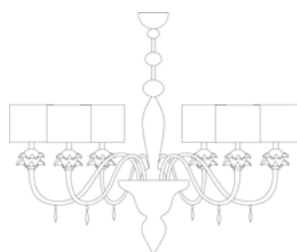

Lamp. 3 Luci	Cristallo, Ambra, Ametista Crystal, Amber, Amethyst	€ 1.910,00	Ø 50 cm	H. 65 cm	8 kg	0,12 mc	E 14 max 60 w E 14 led
	Bianco, Nero, Rosso, Pagliesco White, Black, Red, Pagliesco	€ 2.176,00					
Lamp. 6 Luci	Cristallo, Ambra, Ametista Crystal, Amber, Amethyst	€ 2.390,00	Ø 95 cm	H. 90 cm	14 kg	0,20 mc	E 14 max 60 w E 14 led
	Bianco, Nero, Rosso, Pagliesco White, Black, Red, Pagliesco	€ 2.720,00					
Lamp. 8 Luci	Cristallo, Ambra, Ametista Crystal, Amber, Amethyst	€ 3.350,00	Ø 105 cm	H. 95 cm	18 kg	0,26 mc	E 14 max 60 w E 14 led
	Bianco, Nero, Rosso, Pagliesco White, Black, Red, Pagliesco	€ 3.808,00					
App. 1 Luce	Cristallo, Ambra, Ametista Crystal, Amber, Amethyst	€ 368,00	L. 20x25 cm	H. 36 cm	4 kg	0,12 mc	E 14 max 60 w E 14 led
	Bianco, Nero, Rosso, Pagliesco White, Black, Red, Pagliesco	€ 420,00					
App. 2 Luci	Cristallo, Ambra, Ametista Crystal, Amber, Amethyst	€ 480,00	L. 25x25 cm	H. 36 cm	5 kg	0,12 mc	E 14 max 60 w E 14 led
	Bianco, Nero, Rosso, Pagliesco White, Black, Red, Pagliesco	€ 544,00					

7904/6

Lampadine - Bulbs

La lampadina viene inserita al costo, su richiesta - *The bulb is provided at cost, on demand*

Altre tipologie su richiesta - *Other types on demand*