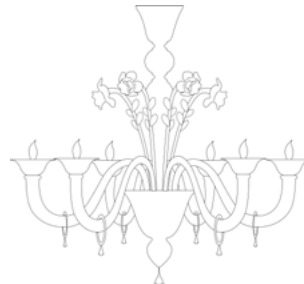

Lamp. 3 Luci	Cristallo, Cristallo con particolari colorati Crystal, Crystal with colours details	€1.113,00	Ø 58 cm	H. 70 cm	7 kg	0,12 mc	E 14 max 60 w E 14 led
	Ambra, Bianco, Rosso, Nero, (Lucidi o Satinati) Amber, White, Red, Black, (Shining or Mat)	€1.334,00					
Lamp. 5 Luci	Cristallo, Cristallo con particolari colorati Crystal, Crystal with colours details	€1.449,00	Ø 75 cm	H. 85 cm	12 kg	0,20 mc	E 14 max 60 w E 14 led
	Ambra, Bianco, Rosso, Nero, (Lucidi o Satinati) Amber, White, Red, Black, (Shining or Mat)	€1.743,00					
Lamp. 6 Luci	Cristallo, Cristallo con particolari colorati Crystal, Crystal with colours details	€1.775,00	Ø 80 cm	H. 90 cm	15 kg	0,20 mc	E 14 max 60 w E 14 led
	Ambra, Bianco, Rosso, Nero, (Lucidi o Satinati) Amber, White, Red, Black, (Shining or Mat)	€2.132,00					
Lamp. 8 Luci	Cristallo, Cristallo con particolari colorati Crystal, Crystal with colours details	€2.331,00	Ø 90 cm	H. 95 cm	18 kg	0,26 mc	E 14 max 60 w E 14 led
	Ambra, Bianco, Rosso, Nero, (Lucidi o Satinati) Amber, White, Red, Black, (Shining or Mat)	€2.793,00					
Lamp. 10 Luci	Cristallo, Cristallo con particolari colorati Crystal, Crystal with colours details	€2.793,00	Ø 100 cm	H. 105 cm	20 kg	0,26 mc	E 14 max 60 w E 14 led
	Ambra, Bianco, Rosso, Nero, (Lucidi o Satinati) Amber, White, Red, Black, (Shining or Mat)	€3.350,00					
Lamp. 12 Luci	Cristallo, Cristallo con particolari colorati Crystal, Crystal with colours details	€3.035,00	Ø 110 cm	H. 105 cm	22 kg	0,40 mc	E 14 max 60 w E 14 led
	Ambra, Bianco, Rosso, Nero, (Lucidi o Satinati) Amber, White, Red, Black, (Shining or Mat)	€3.644,00					
Appl. 1 Luce	Cristallo, Cristallo con particolari colorati Crystal, Crystal with colours details	€441,00	L. 20x25 cm	H. 36 cm	2 kg	0,12 mc	E 14 max 60 w E 14 led
	Ambra, Bianco, Rosso, Nero, (Lucidi o Satinati) Amber, White, Red, Black, (Shining or Mat)	€529,00					
Appl. 2 Luci	Cristallo, Cristallo con particolari colorati Crystal, Crystal with colours details	€592,00	L. 30x25 cm	H. 36 cm	3 kg	0,12 mc	E 14 max 60 w E 14 led
	Ambra, Bianco, Rosso, Nero, (Lucidi o Satinati) Amber, White, Red, Black, (Shining or Mat)	€710,00					
Lumetto 1 Luce	Cristallo, Cristallo con particolari colorati Crystal, Crystal with colours details	€165,00		H. 35 cm	1 kg	0,06 mc	E 14 max 60 w E 14 led
	Ambra, Bianco, Rosso, Nero, (Lucidi o Satinati) Amber, White, Red, Black, (Shining or Mat)	€198,00