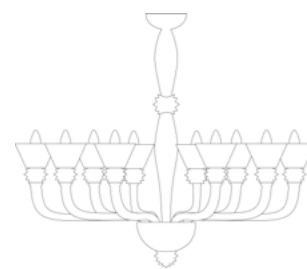

7986/6

7986/8

7986/8+4

7986/10

7986/12

7986/12+6

7986/A2

Lamp. 3 Luci	Tutto Cristallo, Cristallo con particolari colorati All Crystal, Crystal with colours details	€998,00	Ø 49 cm	H. 60 cm	8 kg	0,12 mc	E 14 max 60 w E 14 led
	Cristallo/Oro, Cristallo/Colorato/Oro Crystal/Gold, Crystal/Colours details/Gold	€1.250,00					
	Ambra, Ametista Amber, Amethyst	€1.103,00					
	Ambra/Oro, Ametista/Oro Amber/Gold, Amethyst/Gold	€1.376,00					
	Bianco, Nero, Rosso, Pagliesco White, Black, Red, Pagliesco	€1.297,00					
	Bianco/Oro, Nero/Oro, Rosso/Oro, Pagliesco/Oro White/Gold, Black/Gold, Red/Gold, Pagliesco/Gold	€1.617,00					
Lamp. 5 Luci	Tutto Cristallo, Cristallo con particolari colorati All Crystal, Crystal with colours details	€1.428,00	Ø 75 cm	H. 75 cm	14 kg	0,20 mc	E 14 max 60 w E 14 led
	Cristallo/Oro, Cristallo/Colorato/Oro Crystal/Gold, Crystal/Colours details/Gold	€1.785,00					
	Ambra, Ametista Amber, Amethyst	€1.575,00					
	Ambra/Oro, Ametista/Oro Amber/Gold, Amethyst/Gold	€1.969,00					
	Bianco, Nero, Rosso, Pagliesco White, Black, Red, Pagliesco	€1.859,00					
	Bianco/Oro, Nero/Oro, Rosso/Oro, Pagliesco/Oro White/Gold, Black/Gold, Red/Gold, Pagliesco/Gold	€2.321,00					
Lamp. 6 Luci	Tutto Cristallo, Cristallo con particolari colorati All Crystal, Crystal with colours details	€1.633,00	Ø 80 cm	H. 80 cm	16 kg	0,20 mc	E 14 max 60 w E 14 led
	Cristallo/Oro, Cristallo/Colorato/Oro Crystal/Gold, Crystal/Colours details/Gold	€2.037,00					
	Ambra, Ametista Amber, Amethyst	€1.796,00					
	Ambra/Oro, Ametista/Oro Amber/Gold, Amethyst/Gold	€2.247,00					
	Bianco, Nero, Rosso, Pagliesco White, Black, Red, Pagliesco	€2.121,00					
	Bianco/Oro, Nero/Oro, Rosso/Oro, Pagliesco/Oro White/Gold, Black/Gold, Red/Gold, Pagliesco/Gold	€2.646,00					
Lamp. 8 Luci	Tutto Cristallo, Cristallo con particolari colorati All Crystal, Crystal with colours details	€2.058,00	Ø 90 cm	H. 85 cm	20 kg	0,26 mc	E 14 max 60 w E 14 led
	Cristallo/Oro, Cristallo/Colorato/Oro Crystal/Gold, Crystal/Colours details/Gold	€2.573,00					
	Ambra, Ametista Amber, Amethyst	€2.268,00					
	Ambra/Oro, Ametista/Oro Amber/Gold, Amethyst/Gold	€2.835,00					
	Bianco, Nero, Rosso, Pagliesco White, Black, Red, Pagliesco	€2.678,00					
	Bianco/Oro, Nero/Oro, Rosso/Oro, Pagliesco/Oro White/Gold, Black/Gold, Red/Gold, Pagliesco/Gold	€3.350,00					
Lamp. 6+3 Luci	Tutto Cristallo, Cristallo con particolari colorati All Crystal, Crystal with colours details	€2.316,00	Ø 80 cm	H. 130 cm	24 kg	0,40 mc	E 14 max 60 w E 14 led
	Cristallo/Oro, Cristallo/Colorato/Oro Crystal/Gold, Crystal/Colours details/Gold	€2.898,00					
	Ambra, Ametista Amber, Amethyst	€2.552,00					
	Ambra/Oro, Ametista/Oro Amber/Gold, Amethyst/Gold	€3.192,00					
	Bianco, Nero, Rosso, Pagliesco White, Black, Red, Pagliesco	€3.014,00					
	Bianco/Oro, Nero/Oro, Rosso/Oro, Pagliesco/Oro White/Gold, Black/Gold, Red/Gold, Pagliesco/Gold	€3.770,00					
Lamp. 8+4 Luci	Tutto Cristallo, Cristallo con particolari colorati All Crystal, Crystal with colours details	€2.951,00	Ø 90 cm	H. 130 cm	33 kg	0,45 mc	E 14 max 60 w E 14 led
	Cristallo/Oro, Cristallo/Colorato/Oro Crystal/Gold, Crystal/Colours details/Gold	€3.686,00					
	Ambra, Ametista Amber, Amethyst	€3.255,00					
	Ambra/Oro, Ametista/Oro Amber/Gold, Amethyst/Gold	€4.069,00					
	Bianco, Nero, Rosso, Pagliesco White, Black, Red, Pagliesco	€3.833,00					
	Bianco/Oro, Nero/Oro, Rosso/Oro, Pagliesco/Oro White/Gold, Black/Gold, Red/Gold, Pagliesco/Gold	€4.788,00					