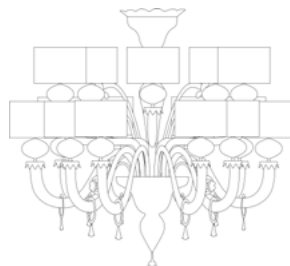

Lamp. 12+8+4 Luci	Cristallo, Ambra, Vinaccia Crystal, Amber, Wine	€11.207,00	Ø 140 cm	H. 200 cm	65 kg	0,80 mc	E 14 max 60 w E 14 led
	Cristallo/Oro, Ambra/Oro, Vinaccia/Oro Crystal/Gold, Amber/Gold, Wine/Gold	€12.882,00					
	Rosso, Nero, Bianco, Pagliesco Red, Black, White, Pagliesco	€12.102,00					
	Rosso/Oro, Nero/Oro, Bianco/Oro, Pagliesco/Oro Red/Gold, Black/Gold, White/Gold, Pagliesco/Gold	€13.913,00					
Appl. 1 Luce	Cristallo, Ambra, Vinaccia Crystal, Amber, Wine	€752,00	L. 20x25 cm	H. 48 cm	3 kg	0,12 mc	E 14 max 60 w E 14 led
	Cristallo/Oro, Ambra/Oro, Vinaccia/Oro Crystal/Gold, Amber/Gold, Wine/Gold	€866,00					
	Rosso, Nero, Bianco, Pagliesco Red, Black, White, Pagliesco	€812,00					
	Rosso/Oro, Nero/Oro, Bianco/Oro, Pagliesco/Oro Red/Gold, Black/Gold, White/Gold, Pagliesco/Gold	€936,00					
Appl. 2 Luci	Cristallo, Ambra, Vinaccia Crystal, Amber, Wine	€866,00	L. 30x25 cm	H. 48 cm	5 kg	0,12 mc	E 14 max 60 w E 14 led
	Cristallo/Oro, Ambra/Oro, Vinaccia/Oro Crystal/Gold, Amber/Gold, Wine/Gold	€1.003,00					
	Rosso, Nero, Bianco, Pagliesco Red, Black, White, Pagliesco	€936,00					
	Rosso/Oro, Nero/Oro, Bianco/Oro, Pagliesco/Oro Red/Gold, Black/Gold, White/Gold, Pagliesco/Gold	€1.084,00					
Appl. 3 Luci	Cristallo, Ambra, Vinaccia Crystal, Amber, Wine	€1.117,00	L. 40x30 cm	H. 48 cm	6 kg	0,20 mc	E 14 max 60 w E 14 led
	Cristallo/Oro, Ambra/Oro, Vinaccia/Oro Crystal/Gold, Amber/Gold, Wine/Gold	€1.289,00					
	Rosso, Nero, Bianco, Pagliesco Red, Black, White, Pagliesco	€1.206,00					
	Rosso/Oro, Nero/Oro, Bianco/Oro, Pagliesco/Oro Red/Gold, Black/Gold, White/Gold, Pagliesco/Gold	€1.391,00					

7933/10+5