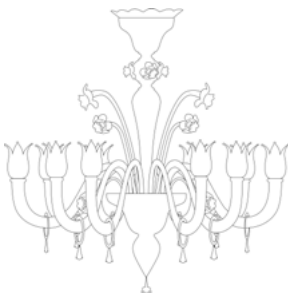

Lamp. 12+8+4 Luci	Cristallo, Ambra, Vinaccia Crystal, Amber, Wine	€11.796,00	Ø 140 cm	H. 200 cm	65 kg	0,80 mc	E 14 max 60 w E 14 led
	Cristallo/Oro, Ambra/Oro, Vinaccia/Oro Crystal/Gold, Amber/Gold, Wine/Gold	€13.560,00					
	Rosso, Nero, Bianco, Pagliesco Red, Black, White, Pagliesco	€12.739,00					
	Rosso/Oro, Nero/Oro, Bianco/Oro, Pagliesco/Oro Red/Gold, Black/Gold, White/Gold, Pagliesco/Gold	€14.645,00					
Appl. 1 Luce	Cristallo, Ambra, Vinaccia Crystal, Amber, Wine	€792,00	L. 20x25 cm	H. 48 cm	3 kg	0,12 mc	E 14 max 60 w E 14 led
	Cristallo/Oro, Ambra/Oro, Vinaccia/Oro Crystal/Gold, Amber/Gold, Wine/Gold	€912,00					
	Rosso, Nero, Bianco, Pagliesco Red, Black, White, Pagliesco	€856,00					
	Rosso/Oro, Nero/Oro, Bianco/Oro, Pagliesco/Oro Red/Gold, Black/Gold, White/Gold, Pagliesco/Gold	€985,00					
Appl. 2 Luci	Cristallo, Ambra, Vinaccia Crystal, Amber, Wine	€912,00	L. 30x25 cm	H. 48 cm	5 kg	0,12 mc	E 14 max 60 w E 14 led
	Cristallo/Oro, Ambra/Oro, Vinaccia/Oro Crystal/Gold, Amber/Gold, Wine/Gold	€1.056,00					
	Rosso, Nero, Bianco, Pagliesco Red, Black, White, Pagliesco	€985,00					
	Rosso/Oro, Nero/Oro, Bianco/Oro, Pagliesco/Oro Red/Gold, Black/Gold, White/Gold, Pagliesco/Gold	€1.140,00					
Appl. 3 Luci	Cristallo, Ambra, Vinaccia Crystal, Amber, Wine	€1.176,00	L. 40x30 cm	H. 48 cm	6 kg	0,20 mc	E 14 max 60 w E 14 led
	Cristallo/Oro, Ambra/Oro, Vinaccia/Oro Crystal/Gold, Amber/Gold, Wine/Gold	€1.356,00					
	Rosso, Nero, Bianco, Pagliesco Red, Black, White, Pagliesco	€1.270,00					
	Rosso/Oro, Nero/Oro, Bianco/Oro, Pagliesco/Oro Red/Gold, Black/Gold, White/Gold, Pagliesco/Gold	€1.464,00					

7932/10