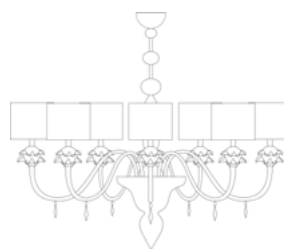

Lamp. 3 Luci	Cristallo, Ambra, Ametista Crystal, Amber, Amethyst	€ 1.910,00	Ø 50 cm	H. 65 cm	8 kg	0,12 mc	E 14 max 60 w E 14 led
	Bianco, Nero, Rosso, Pagliesco White, Black, Red, Pagliesco	€ 2.176,00					
Lamp. 6 Luci	Cristallo, Ambra, Ametista Crystal, Amber, Amethyst	€ 2.390,00	Ø 95 cm	H. 90 cm	14 kg	0,20 mc	E 14 max 60 w E 14 led
	Bianco, Nero, Rosso, Pagliesco White, Black, Red, Pagliesco	€ 2.720,00					
Lamp. 8 Luci	Cristallo, Ambra, Ametista Crystal, Amber, Amethyst	€ 3.350,00	Ø 105 cm	H. 95 cm	18 kg	0,26 mc	E 14 max 60 w E 14 led
	Bianco, Nero, Rosso, Pagliesco White, Black, Red, Pagliesco	€ 3.808,00					
App. 1 Luce	Cristallo, Ambra, Ametista Crystal, Amber, Amethyst	€ 368,00	L. 20x25 cm	H. 36 cm	4 kg	0,12 mc	E 14 max 60 w E 14 led
	Bianco, Nero, Rosso, Pagliesco White, Black, Red, Pagliesco	€ 420,00					
App. 2 Luci	Cristallo, Ambra, Ametista Crystal, Amber, Amethyst	€ 480,00	L. 25x25 cm	H. 36 cm	5 kg	0,12 mc	E 14 max 60 w E 14 led
	Bianco, Nero, Rosso, Pagliesco White, Black, Red, Pagliesco	€ 544,00					

7904/8

Lampadine - Bulbs

La lampadina viene inserita al costo, su richiesta - *The bulb is provided at cost, on demand*

Altre tipologie su richiesta - *Other types on demand*