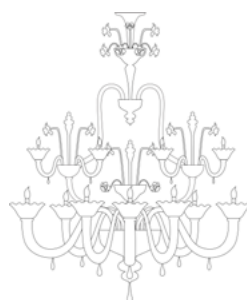

7626/8+4

7626/A3

Lampadine - Bulbs

La lampadina viene inserita al costo, su richiesta - *The bulb is provided at cost, on demand*

Altre tipologie su richiesta - *Other types on demand*