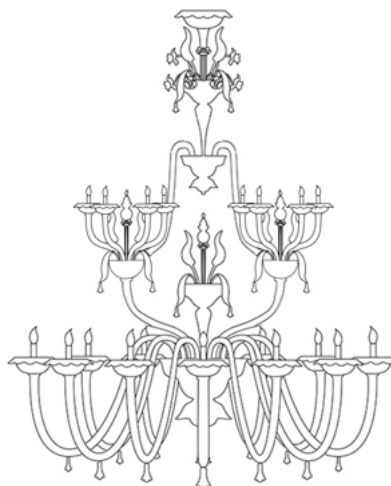

Lamp.	Tutto Cristallo, Cristallo con particolari colorati All Crystal, Crystal with colours details	€12.700,00	Ø 175 cm	H. 190 cm	80 kg	0,80 mc	E 14 max 60 w E 14 led
12 Luci	Cristallo/Oro, Cristallo/Colorato/Oro Crystal/Gold, Crystal/Colours details/Gold	€15.740,00					
Lamp.	Tutto Cristallo, Cristallo con particolari colorati All Crystal, Crystal with colours details	€15.293,00	Ø 175 cm	H. 190 cm	120 kg	1,30 mc	E 14 max 60 w E 14 led
12+8 Luci	Cristallo/Oro, Cristallo/Colorato/Oro Crystal/Gold, Crystal/Colours details/Gold	€18.240,00					
Lamp.	Tutto Cristallo, Cristallo con particolari colorati All Crystal, Crystal with colours details	€25.328,00	Ø 175 cm	H. 230 cm	125 kg	1,30 mc	E 14 max 60 w E 14 led
12+8+8 Luci	Cristallo/Oro, Cristallo/Colorato/Oro Crystal/Gold, Crystal/Colours details/Gold	€31.271,00					
Appl.	Tutto Cristallo, Cristallo con particolari colorati All Crystal, Crystal with colours details	€583,00	L. 20x25 cm	H. 36 cm	4 kg	0,12 mc	E 14 max 60 w E 14 led
1 Luce	Cristallo/Oro, Cristallo/Colorato/Oro Crystal/Gold, Crystal/Colours details/Gold	€720,00					
Appl.	Tutto Cristallo, Cristallo con particolari colorati All Crystal, Crystal with colours details	€772,00	L. 30x25 cm	H. 36 cm	5 kg	0,12 mc	E 14 max 60 w E 14 led
2 Luci	Cristallo/Oro, Cristallo/Colorato/Oro Crystal/Gold, Crystal/Colours details/Gold	€949,00					
Appl.	Tutto Cristallo, Cristallo con particolari colorati All Crystal, Crystal with colours details	€893,00	L. 35x25 cm	H. 36 cm	6 kg	0,12 mc	E 14 max 60 w E 14 led
3 Luci	Cristallo/Oro, Cristallo/Colorato/Oro Crystal/Gold, Crystal/Colours details/Gold	€1.100,00					
Appl.	Tutto Cristallo, Cristallo con particolari colorati All Crystal, Crystal with colours details	€1.663,00	L. 35x25 cm	H. 80 cm	17 kg	0,20 mc	E 14 max 60 w E 14 led
3+2 Luci	Cristallo/Oro, Cristallo/Colorato/Oro Crystal/Gold, Crystal/Colours details/Gold	€2.052,00