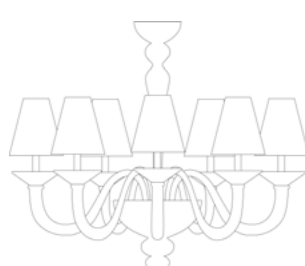

7779

Lamp. 3 Luci	Ambra Amber	€1.277,00	Ø 60 cm	H. 60 cm	9 kg	0,12 mc	E 14 max 60 w E 14 led
	Pagliesco Fumè, Nero, Bianco Pagliesco Fumè, Black, White	€1.597,00					
Lamp. 5 Luci	Ambra Amber	€1.670,00	Ø 80 cm	H. 80 cm	11 kg	0,20 mc	E 14 max 60 w E 14 led
	Pagliesco Fumè, Nero, Bianco Pagliesco Fumè, Black, White	€2.088,00					
Lamp. 6 Luci	Ambra Amber	€1.965,00	Ø 85 cm	H. 85 cm	12 kg	0,20 mc	E 14 max 60 w E 14 led
	Pagliesco Fumè, Nero, Bianco Pagliesco Fumè, Black, White	€2.457,00					
Lamp. 8 Luci	Ambra Amber	€2.254,00	Ø 90 cm	H. 90 cm	14 kg	0,26 mc	E 14 max 60 w E 14 led
	Pagliesco Fumè, Nero, Bianco Pagliesco Fumè, Black, White	€2.818,00					
Lamp. 10 Luci	Ambra Amber	€2.705,00	Ø 110 cm	H. 85 cm	15 kg	0,26 mc	E 14 max 60 w E 14 led
	Pagliesco Fumè, Nero, Bianco Pagliesco Fumè, Black, White	€2.929,00					
Lamp. 12 Luci	Ambra Amber	€2.947,00	Ø 120 cm	H. 85 cm	17 kg	0,26 mc	E 14 max 60 w E 14 led
	Pagliesco Fumè, Nero, Bianco Pagliesco Fumè, Black, White	€3.684,00					
App. 1 Luce	Ambra Amber	€396,00	L. 20x25 cm	H. 36 cm	4 kg	0,12 mc	E 14 max 60 w E 14 led
	Pagliesco Fumè, Nero, Bianco Pagliesco Fumè, Black, White	€496,00					
App. 2 Luci	Ambra Amber	€459,00	L. 25x25 cm	H. 36 cm	5 kg	0,12 mc	E 14 max 60 w E 14 led
	Pagliesco Fumè, Nero, Bianco Pagliesco Fumè, Black, White	€574,00					
App. 3 Luci	Ambra Amber	€552,00	L. 30x25 cm	H. 50 cm	6 kg	0,12 mc	E 14 max 60 w E 14 led
	Pagliesco Fumè, Nero, Bianco Pagliesco Fumè, Black, White	€690,00					

7779/8