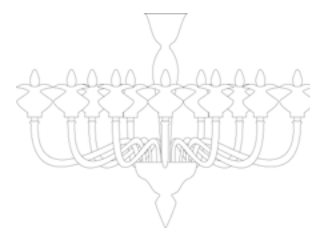

Lamp. 6 Luci	Cristallo Crystal	€756,00	Ø 80 cm	H. 70 cm	14 kg	0,20 mc	E 14 max 60 w E 14 led
	Ambra, Rosso, Nero, Bianco Amber, Red, Black, White	€872,00					
Lamp. 8 Luci	Cristallo Crystal	€903,00	Ø 100 cm	H. 70 cm	16 kg	0,26 mc	E 14 max 60 w E 14 led
	Ambra, Rosso, Nero, Bianco Amber, Red, Black, White	€1.040,00					
Lamp. 12 Luci	Cristallo Crystal	€1.092,00	Ø 140 cm	H. 95 cm	18 kg	0,30 mc	E 14 max 60 w E 14 led
	Ambra, Rosso, Nero, Bianco Amber, Red, Black, White	€1.256,00					
Lamp. 8+4 Luci	Cristallo Crystal	€1.297,00	Ø 100 cm	H. 100 cm	18 kg	0,30 mc	E 14 max 60 w E 14 led
	Ambra, Rosso, Nero, Bianco Amber, Red, Black, White	€1.491,00					
Lamp. 12+8+4 Luci	Cristallo Crystal	€2.011,00	Ø 140 cm	H. 185 cm	30 kg	0,50 mc	E 14 max 60 w E 14 led
	Ambra, Rosso, Nero, Bianco Amber, Red, Black, White	€2.312,00					
App. 1 Luce	Cristallo Crystal	€231,00	L. 20x25 cm	H. 25 cm	3 kg	0,12 mc	E 14 max 60 w E 14 led
	Ambra, Rosso, Nero, Bianco Amber, Red, Black, White	€266,00					
App. 2 Luci	Cristallo Crystal	€300,00	L. 25x25 cm	H. 25 cm	4 kg	0,12 mc	E 14 max 60 w E 14 led
	Ambra, Rosso, Nero, Bianco Amber, Red, Black, White	€344,00					
App. 3 Luci	Cristallo Crystal	€391,00	L. 30x25 cm	H. 25 cm	5 kg	0,12 mc	E 14 max 60 w E 14 led
	Ambra, Rosso, Nero, Bianco Amber, Red, Black, White	€449,00					
App. 3+2 Luci	Cristallo Crystal	€536,00	L. 30x25 cm	H. 40 cm	6 kg	0,20 mc	E 14 max 60 w E 14 led
	Ambra, Rosso, Nero, Bianco Amber, Red, Black, White	€615,00					
Lumetto 1 Luce	Cristallo Crystal	€137,00		H. 33 cm	1 kg	0,06 mc	E 14 max 60 w E 14 led
	Ambra, Rosso, Nero, Bianco Amber, Red, Black, White	€158,00					

8034/12