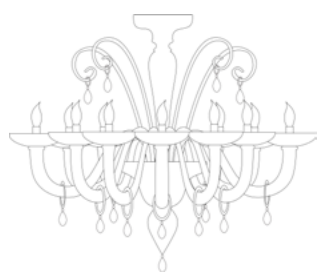

Lamp. 6 Luci	Cristallo/Oro, Cristallo/Colorato/Oro Crystal/Gold, Crystal/Colours details/Gold	€1.974,00	Ø 85 cm	H. 80 cm	16 kg	0,20 mc	E 14 max 60 w E 14 led
Lamp. 8 Luci	Cristallo/Oro, Cristallo/Colorato/Oro Crystal/Gold, Crystal/Colours details/Gold	€2.118,00	Ø 90 cm	H. 80 cm	19 kg	0,20 mc	E 14 max 60 w E 14 led
Lamp. 12 Luci	Cristallo/Oro, Cristallo/Colorato/Oro Crystal/Gold, Crystal/Colours details/Gold	€2.273,00	Ø 120 cm	H. 90 cm	25 kg	0,20 mc	E 14 max 60 w E 14 led
Lamp. 12 Luci c/cimiero	Cristallo/Oro, Cristallo/Colorato/Oro Crystal/Gold, Crystal/Colours details/Gold	€2.687,00	Ø 120 cm	H. 120 cm	25 kg	0,20 mc	E 14 max 60 w E 14 led
Lamp. 8+4 Luci	Cristallo/Oro, Cristallo/Colorato/Oro Crystal/Gold, Crystal/Colours details/Gold	€2.687,00	Ø 90 cm	H. 90 cm	25 kg	0,20 mc	E 14 max 60 w E 14 led
Lamp. 8+4 Luci c/cimiero	Cristallo/Oro, Cristallo/Colorato/Oro Crystal/Gold, Crystal/Colours details/Gold	€3.101,00	Ø 90 cm	H. 130 cm	25 kg	0,20 mc	E 14 max 60 w E 14 led
Lamp. 12+6 Luci	Cristallo/Oro, Cristallo/Colorato/Oro Crystal/Gold, Crystal/Colours details/Gold	€5.166,00	Ø 120 cm	H. 95 cm	25 kg	0,20 mc	E 14 max 60 w E 14 led
Lamp. 12+6 Luci c/cimiero	Cristallo/Oro, Cristallo/Colorato/Oro Crystal/Gold, Crystal/Colours details/Gold	€5.683,00	Ø 120 cm	H. 130 cm	25 kg	0,20 mc	E 14 max 60 w E 14 led
Appl. 1 Luce	Cristallo/Oro, Cristallo/Colorato/Oro Crystal/Gold, Crystal/Colours details/Gold	€490,00	L. 30x25 cm	H. 35 cm	2 kg	0,10 mc	E 14 max 60 w E 14 led
Appl. 2 Luci	Cristallo/Oro, Cristallo/Colorato/Oro Crystal/Gold, Crystal/Colours details/Gold	€568,00	L. 35x25 cm	H. 35 cm	2 kg	0,10 mc	E 14 max 60 w E 14 led
Appl. 3 Luci	Cristallo/Oro, Cristallo/Colorato/Oro Crystal/Gold, Crystal/Colours details/Gold	€827,00	L. 40x25 cm	H. 35 cm	2 kg	0,10 mc	E 14 max 60 w E 14 led

7603/12