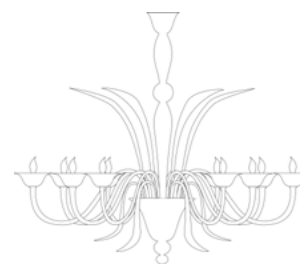

App. 1 Luce	Ambra Inc., Bianco, Tutto Oro Amber Inc., White, All Gold	€567,00	Ø 34 cm	H. 45 cm	3 kg	0,12 mc	E 14 max 60 w

7807

App. 1 Luce	Ambra Inc., Bianco, Tutto Oro Amber Inc., White, All Gold	€336,00	Ø 27 cm	H. 16 cm	3 kg	0,12 mc	RTS-78 max 150 w

7808

Lume grande 1 Luce	Ambra Inc., Bianco, Tutto Oro, Azzurro, Rosso Amber Inc., White, All Gold, Light Blue, Red	€1.239,00	Ø 30 cm	H. 60 cm	10 kg	0,12 mc	E 27 max 60 w E 27 led

7861