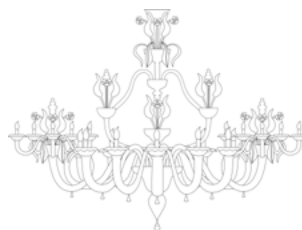

7778/10+5+5