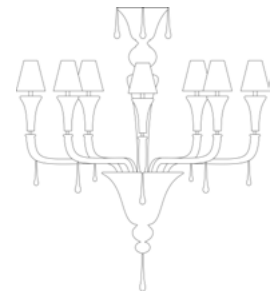

Lamp. 3 Luci	Tutto Cristallo, Cristallo con particolari colorati All Crystal, Crystal with colours details	€1.492,00	Ø 60 cm	H. 70 cm	8 kg	0,20 mc	E 14 max 60 w E 14 led
	Ambra, Nero, Ametista, Bianco Amber, Black, Amethyst, White	€1.717,00					
Lamp. 5 Luci	Tutto Cristallo, Cristallo con particolari colorati All Crystal, Crystal with colours details	€2.066,00	Ø 80 cm	H. 75 cm	9 kg	0,20 mc	E 14 max 60 w E 14 led
	Ambra, Nero, Ametista, Bianco Amber, Black, Amethyst, White	€2.377,00					
Lamp. 6 Luci	Tutto Cristallo, Cristallo con particolari colorati All Crystal, Crystal with colours details	€2.295,00	Ø 85 cm	H. 85 cm	10 kg	0,20 mc	E 14 max 60 w E 14 led
	Ambra, Nero, Ametista, Bianco Amber, Black, Amethyst, White	€2.640,00					
Lamp. 8 Luci	Tutto Cristallo, Cristallo con particolari colorati All Crystal, Crystal with colours details	€2.756,00	Ø 95 cm	H. 100 cm	14 kg	0,26 mc	E 14 max 60 w E 14 led
	Ambra, Nero, Ametista, Bianco Amber, Black, Amethyst, White	€3.170,00					
Lamp. 8+4 Luci	Tutto Cristallo, Cristallo con particolari colorati All Crystal, Crystal with colours details	€3.984,00	Ø 95 cm	H. 100 cm	20 kg	0,38 mc	E 14 max 60 w E 14 led
	Ambra, Nero, Ametista, Bianco Amber, Black, Amethyst, White	€4.581,00					
App. 1 Luce	Tutto Cristallo, Cristallo con particolari colorati All Crystal, Crystal with colours details	€336,00	L. 20x25 cm	H. 40 cm	4 kg	0,12 mc	E 14 max 60 w E 14 led
	Ambra, Nero, Ametista, Bianco Amber, Black, Amethyst, White	€387,00					
App. 2 Luci	Tutto Cristallo, Cristallo con particolari colorati All Crystal, Crystal with colours details	€397,00	L. 25x25 cm	H. 40 cm	5 kg	0,12 mc	E 14 max 60 w E 14 led
	Ambra, Nero, Ametista, Bianco Amber, Black, Amethyst, White	€458,00					

7488/8