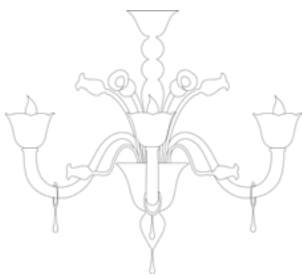

7863/3

7863/5

7863/6

7863/8

7863/A1

7863/A2

Lamp. 3 Luci	Tutto Cristallo, Cristallo con particolari colorati All Crystal, Crystal with colours details	€610,00	Ø 58 cm	H. 70 cm	10 kg	0,12 mc	E 14 max 60 w E 14 led
	Cristallo/Oro, Cristallo/Colorato/Oro Crystal/Gold, Crystal/Colours details/Gold	€748,00					
Lamp. 5 Luci	Tutto Cristallo, Cristallo con particolari colorati All Crystal, Crystal with colours details	€763,00	Ø 75 cm	H. 75 cm	12 kg	0,20 mc	E 14 max 60 w E 14 led
	Cristallo/Oro, Cristallo/Colorato/Oro Crystal/Gold, Crystal/Colours details/Gold	€931,00					
Lamp. 6 Luci	Tutto Cristallo, Cristallo con particolari colorati All Crystal, Crystal with colours details	€952,00	Ø 80 cm	H. 80 cm	14 kg	0,20 mc	E 14 max 60 w E 14 led
	Cristallo/Oro, Cristallo/Colorato/Oro Crystal/Gold, Crystal/Colours details/Gold	€1.161,00					
Lamp. 8 Luci	Tutto Cristallo, Cristallo con particolari colorati All Crystal, Crystal with colours details	€1.189,00	Ø 90 cm	H. 90 cm	17 kg	0,26 mc	E 14 max 60 w E 14 led
	Cristallo/Oro, Cristallo/Colorato/Oro Crystal/Gold, Crystal/Colours details/Gold	€1.452,00					
App. 1 Luce	Tutto Cristallo, Cristallo con particolari colorati All Crystal, Crystal with colours details	€265,00	L. 20x25 cm	H. 40 cm	4 kg	0,12 mc	E 14 max 60 w E 14 led
	Cristallo/Oro, Cristallo/Colorato/Oro Crystal/Gold, Crystal/Colours details/Gold	€323,00					
App. 2 Luci	Tutto Cristallo, Cristallo con particolari colorati All Crystal, Crystal with colours details	€350,00	L. 30x25 cm	H. 40 cm	5 kg	0,12 mc	E 14 max 60 w E 14 led
	Cristallo/Oro, Cristallo/Colorato/Oro Crystal/Gold, Crystal/Colours details/Gold	€426,00					
Lumetto 1 Luce	Tutto Cristallo, Cristallo con particolari colorati All Crystal, Crystal with colours details	€132,00		H. 35 cm	2 kg	0,02 mc	E 14 max 60 w E 14 led
	Cristallo/Oro, Cristallo/Colorato/Oro Crystal/Gold, Crystal/Colours details/Gold	€162,00					