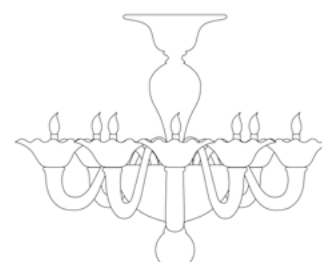

Lamp. 3 Luci	Tutto Cristallo, Cristallo con particolari colorati All Crystal, Crystal with colours details	€604,00	Ø 49 cm	H. 50 cm	8 kg	0,12 mc	E 14 max 60 w E 14 led
	Cristallo/Oro, Cristallo/Colorato/Oro Crystal/Gold, Crystal/Colours details/Gold	€743,00					
	Tutto Oro All Gold	€1.118,00					
Lamp. 5 Luci	Tutto Cristallo, Cristallo con particolari colorati All Crystal, Crystal with colours details	€761,00	Ø 75 cm	H. 70 cm	14 kg	0,20 mc	E 14 max 60 w E 14 led
	Cristallo/Oro, Cristallo/Colorato/Oro Crystal/Gold, Crystal/Colours details/Gold	€939,00					
	Tutto Oro All Gold	€1.388,00					
Lamp. 6 Luci	Tutto Cristallo, Cristallo con particolari colorati All Crystal, Crystal with colours details	€936,00	Ø 80 cm	H. 75 cm	16 kg	0,20 mc	E 14 max 60 w E 14 led
	Cristallo/Oro, Cristallo/Colorato/Oro Crystal/Gold, Crystal/Colours details/Gold	€1.162,00					
	Tutto Oro All Gold	€1.734,00					
Lamp. 8 Luci	Tutto Cristallo, Cristallo con particolari colorati All Crystal, Crystal with colours details	€1.169,00	Ø 90 cm	H. 80 cm	20 kg	0,26 mc	E 14 max 60 w E 14 led
	Cristallo/Oro, Cristallo/Colorato/Oro Crystal/Gold, Crystal/Colours details/Gold	€1.445,00					
	Tutto Oro All Gold	€2.166,00					
Appl. 1 Luce	Tutto Cristallo, Cristallo con particolari colorati All Crystal, Crystal with colours details	€272,00	L. 20x25 cm	H. 30 cm	4 kg	0,12 mc	E 14 max 60 w E 14 led
	Cristallo/Oro, Cristallo/Colorato/Oro Crystal/Gold, Crystal/Colours details/Gold	€338,00					
	Tutto Oro All Gold	€506,00					
Appl. 2 Luci	Tutto Cristallo, Cristallo con particolari colorati All Crystal, Crystal with colours details	€360,00	L. 30x25 cm	H. 30 cm	5 kg	0,12 mc	E 14 max 60 w E 14 led
	Cristallo/Oro, Cristallo/Colorato/Oro Crystal/Gold, Crystal/Colours details/Gold	€445,00					
	Tutto Oro All Gold	€668,00					
Lumetto 1 Luce	Tutto Cristallo, Cristallo con particolari colorati All Crystal, Crystal with colours details	€165,00	H. 33 cm	1 kg	0,06 mc	E 14 max 60 w E 14 led	
	Cristallo/Oro, Cristallo/Colorato/Oro Crystal/Gold, Crystal/Colours details/Gold	€198,00					
	Tutto Oro All Gold	€248,00