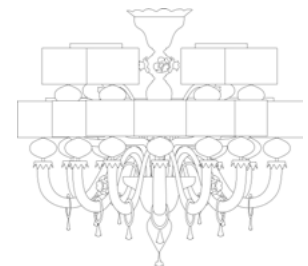

Lamp. 12+8+4 Luci	Cristallo, Ambra, Vinaccia Crystal, Amber, Wine	€11.207,00	Ø 140 cm	H. 200 cm	65 kg	0,80 mc	E 14 max 60 w E 14 led
	Cristallo/Oro, Ambra/Oro, Vinaccia/Oro Crystal/Gold, Amber/Gold, Wine/Gold	€12.882,00					
	Rosso, Nero, Bianco, Pagliesco Red, Black, White, Pagliesco	€12.102,00					
	Rosso/Oro, Nero/Oro, Bianco/Oro, Pagliesco/Oro Red/Gold, Black/Gold, White/Gold, Pagliesco/Gold	€13.913,00					
Appl. 1 Luce	Cristallo, Ambra, Vinaccia Crystal, Amber, Wine	€752,00	L. 20x25 cm	H. 48 cm	3 kg	0,12 mc	E 14 max 60 w E 14 led
	Cristallo/Oro, Ambra/Oro, Vinaccia/Oro Crystal/Gold, Amber/Gold, Wine/Gold	€866,00					
	Rosso, Nero, Bianco, Pagliesco Red, Black, White, Pagliesco	€812,00					
	Rosso/Oro, Nero/Oro, Bianco/Oro, Pagliesco/Oro Red/Gold, Black/Gold, White/Gold, Pagliesco/Gold	€936,00					
Appl. 2 Luci	Cristallo, Ambra, Vinaccia Crystal, Amber, Wine	€866,00	L. 30x25 cm	H. 48 cm	5 kg	0,12 mc	E 14 max 60 w E 14 led
	Cristallo/Oro, Ambra/Oro, Vinaccia/Oro Crystal/Gold, Amber/Gold, Wine/Gold	€1.003,00					
	Rosso, Nero, Bianco, Pagliesco Red, Black, White, Pagliesco	€936,00					
	Rosso/Oro, Nero/Oro, Bianco/Oro, Pagliesco/Oro Red/Gold, Black/Gold, White/Gold, Pagliesco/Gold	€1.084,00					
Appl. 3 Luci	Cristallo, Ambra, Vinaccia Crystal, Amber, Wine	€1.117,00	L. 40x30 cm	H. 48 cm	6 kg	0,20 mc	E 14 max 60 w E 14 led
	Cristallo/Oro, Ambra/Oro, Vinaccia/Oro Crystal/Gold, Amber/Gold, Wine/Gold	€1.289,00					
	Rosso, Nero, Bianco, Pagliesco Red, Black, White, Pagliesco	€1.206,00					
	Rosso/Oro, Nero/Oro, Bianco/Oro, Pagliesco/Oro Red/Gold, Black/Gold, White/Gold, Pagliesco/Gold	€1.391,00					

7933/12+6