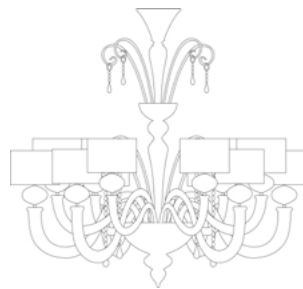

Lamp. 4+4 Luci	Tutto Cristallo, Cristallo con particolari colorati All Crystal, Crystal with colours details	€1.859,00	Ø 95 cm	H. 105 cm	15 kg	0,26 mc	E 14 max 60 w E 14 led
	Cristallo/Oro, Cristallo/Colorato/Oro Crystal/Gold, Crystal/Colours details/Gold	€2.324,00					
	Tutto Oro All Gold	€3.021,00					
Lamp. 5+5 Luci	Tutto Cristallo, Cristallo con particolari colorati All Crystal, Crystal with colours details	€2.321,00	Ø 95 cm	H. 105 cm	18 kg	0,26 mc	E 14 max 60 w E 14 led
	Cristallo/Oro, Cristallo/Colorato/Oro Crystal/Gold, Crystal/Colours details/Gold	€2.901,00					
	Tutto Oro All Gold	€3.772,00					
Lamp. 6+6 Luci	Tutto Cristallo, Cristallo con particolari colorati All Crystal, Crystal with colours details	€2.426,00	Ø 100 cm	H. 105 cm	21 kg	0,26 mc	E 14 max 60 w E 14 led
	Cristallo/Oro, Cristallo/Colorato/Oro Crystal/Gold, Crystal/Colours details/Gold	€3.032,00					
	Tutto Oro All Gold	€3.942,00					
Lamp. 8+4 Luci	Tutto Cristallo, Cristallo con particolari colorati All Crystal, Crystal with colours details	€2.604,00	Ø 105 cm	H. 110 cm	23 kg	0,46 mc	E 14 max 60 w E 14 led
	Cristallo/Oro, Cristallo/Colorato/Oro Crystal/Gold, Crystal/Colours details/Gold	€3.255,00					
	Tutto Oro All Gold	€4.232,00					
App. 2 Luci	Tutto Cristallo, Cristallo con particolari colorati All Crystal, Crystal with colours details	€515,00	L. 25x25 cm	H. 36 cm	5 kg	0,12 mc	E 14 max 60 w E 14 led
	Cristallo/Oro, Cristallo/Colorato/Oro Crystal/Gold, Crystal/Colours details/Gold	€644,00					
	Tutto Oro All Gold	€837,00					
App. 3+2 Luci	Tutto Cristallo, Cristallo con particolari colorati All Crystal, Crystal with colours details	€1.113,00	L. 30x25 cm	H. 60 cm	6 kg	0,12 mc	E 14 max 60 w E 14 led
	Cristallo/Oro, Cristallo/Colorato/Oro Crystal/Gold, Crystal/Colours details/Gold	€1.391,00					
	Tutto Oro All Gold	€1.809,00					

7872/6+6