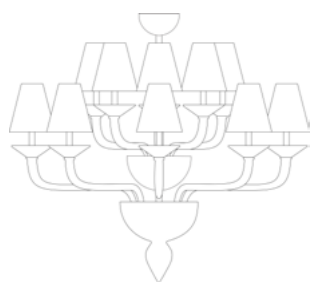

7785

Lamp. 4+4 Luci	Cristallo, Ambra Crystal, Amber	€1.868,00	Ø 80 cm	H. 80 cm	15 kg	0,26 mc	E 14 max 60 w E 14 led
	Bianco, Nero, Pagliesco White, Black, Pagliesco	€2.243,00					
Lamp. 5+5 Luci	Cristallo, Ambra Crystal, Amber	€2.336,00	Ø 90 cm	H. 80 cm	16 kg	0,26 mc	E 14 max 60 w E 14 led
	Bianco, Nero, Pagliesco White, Black, Pagliesco	€2.804,00					
Lamp. 6+6 Luci	Cristallo, Ambra Crystal, Amber	€2.804,00	Ø 95 cm	H. 85 cm	18 kg	0,31 mc	E 14 max 60 w E 14 led
	Bianco, Nero, Pagliesco White, Black, Pagliesco	€3.364,00					
Lamp. 8+8 Luci	Cristallo, Ambra Crystal, Amber	€3.738,00	Ø 100 cm	H. 85 cm	20 kg	0,31 mc	E 14 max 60 w E 14 led
	Bianco, Nero, Pagliesco White, Black, Pagliesco	€4.485,00					
App. 2 Luci	Cristallo, Ambra Crystal, Amber	€397,00	L. 25x30 cm	H. 40 cm	5 kg	0,12 mc	E 14 max 60 w E 14 led
	Bianco, Nero, Pagliesco White, Black, Pagliesco	€476,00					

7785/5+5

7786

Lamp. 6 Luci	Cristallo, Ambra Crystal, Amber	€2.661,00	Ø 90 cm	H. 80 cm	14 kg	0,20 mc	E 14 max 60 w E 14 led
	Bianco, Nero, Pagliesco, Rosso White, Black, Pagliesco, Red	€3.015,00					
Lamp. 8 Luci	Cristallo, Ambra Crystal, Amber	€3.317,00	Ø 120 cm	H. 80 cm	20 kg	0,26 mc	E 14 max 60 w E 14 led
	Bianco, Nero, Pagliesco, Rosso White, Black, Pagliesco, Red	€3.758,00					
Lamp. 10 Luci	Cristallo, Ambra Crystal, Amber	€4.066,00	Ø 140 cm	H. 85 cm	24 kg	0,26 mc	E 14 max 60 w E 14 led
	Bianco, Nero, Pagliesco, Rosso White, Black, Pagliesco, Red	€4.606,00					
App. 2 Luci	Cristallo, Ambra Crystal, Amber	€813,00	L. 37x20 cm	H. 40 cm	5 kg	0,12 mc	E 14 max 60 w E 14 led
	Bianco, Nero, Pagliesco, Rosso White, Black, Pagliesco, Red	€921,00					

7786/6

7786/8

7786/10

7786/A2