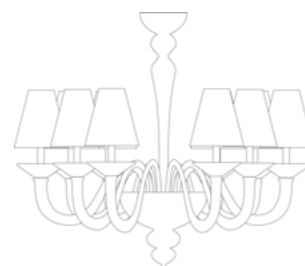

7779

Lamp. 3 Luci	Ambra Amber	€1.277,00	Ø 60 cm	H. 60 cm	9 kg	0,12 mc	E 14 max 60 w E 14 led
	Pagliesco Fumè, Nero, Bianco Pagliesco Fumè, Black, White	€1.597,00					
Lamp. 5 Luci	Ambra Amber	€1.670,00	Ø 80 cm	H. 80 cm	11 kg	0,20 mc	E 14 max 60 w E 14 led
	Pagliesco Fumè, Nero, Bianco Pagliesco Fumè, Black, White	€2.088,00					
Lamp. 6 Luci	Ambra Amber	€1.965,00	Ø 85 cm	H. 85 cm	12 kg	0,20 mc	E 14 max 60 w E 14 led
	Pagliesco Fumè, Nero, Bianco Pagliesco Fumè, Black, White	€2.457,00					
Lamp. 8 Luci	Ambra Amber	€2.254,00	Ø 90 cm	H. 90 cm	14 kg	0,26 mc	E 14 max 60 w E 14 led
	Pagliesco Fumè, Nero, Bianco Pagliesco Fumè, Black, White	€2.818,00					
Lamp. 10 Luci	Ambra Amber	€2.705,00	Ø 110 cm	H. 85 cm	15 kg	0,26 mc	E 14 max 60 w E 14 led
	Pagliesco Fumè, Nero, Bianco Pagliesco Fumè, Black, White	€2.929,00					
Lamp. 12 Luci	Ambra Amber	€2.947,00	Ø 120 cm	H. 85 cm	17 kg	0,26 mc	E 14 max 60 w E 14 led
	Pagliesco Fumè, Nero, Bianco Pagliesco Fumè, Black, White	€3.684,00					
App. 1 Luce	Ambra Amber	€396,00	L. 20x25 cm	H. 36 cm	4 kg	0,12 mc	E 14 max 60 w E 14 led
	Pagliesco Fumè, Nero, Bianco Pagliesco Fumè, Black, White	€496,00					
App. 2 Luci	Ambra Amber	€459,00	L. 25x25 cm	H. 36 cm	5 kg	0,12 mc	E 14 max 60 w E 14 led
	Pagliesco Fumè, Nero, Bianco Pagliesco Fumè, Black, White	€574,00					
App. 3 Luci	Ambra Amber	€552,00	L. 30x25 cm	H. 50 cm	6 kg	0,12 mc	E 14 max 60 w E 14 led
	Pagliesco Fumè, Nero, Bianco Pagliesco Fumè, Black, White	€690,00					

7779/10