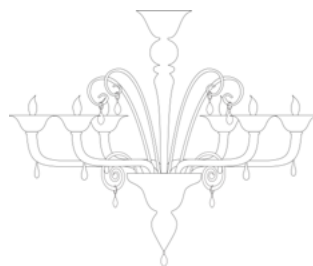

Lamp.	Tutto Cristallo, Cristallo con particolari colorati All Crystal, Crystal with colours details	€824,00	Ø 60 cm	H. 70 cm	10 kg	0,12 mc	E 14 max 60 w E 14 led
3 Luci	Cristallo/Oro, Cristallo/Colorato/Oro Crystal/Gold, Crystal/Colours details/Gold	€1.024,00					
Lamp.	Tutto Cristallo, Cristallo con particolari colorati All Crystal, Crystal with colours details	€1.109,00	Ø 80 cm	H. 75 cm	12 kg	0,20 mc	E 14 max 60 w E 14 led
5 Luci	Cristallo/Oro, Cristallo/Colorato/Oro Crystal/Gold, Crystal/Colours details/Gold	€1.368,00					
Lamp.	Tutto Cristallo, Cristallo con particolari colorati All Crystal, Crystal with colours details	€1.166,00	Ø 85 cm	H. 80 cm	14 kg	0,20 mc	E 14 max 60 w E 14 led
6 Luci	Cristallo/Oro, Cristallo/Colorato/Oro Crystal/Gold, Crystal/Colours details/Gold	€1.439,00					
Lamp.	Tutto Cristallo, Cristallo con particolari colorati All Crystal, Crystal with colours details	€1.821,00	Ø 95 cm	H. 90 cm	17 kg	0,26 mc	E 14 max 60 w E 14 led
8 Luci	Cristallo/Oro, Cristallo/Colorato/Oro Crystal/Gold, Crystal/Colours details/Gold	€2.250,00					
App.	Tutto Cristallo, Cristallo con particolari colorati All Crystal, Crystal with colours details	€327,00	L. 20x30 cm	H. 40 cm	4 kg	0,12 mc	E 14 max 60 w E 14 led
1 Luce	Cristallo/Oro, Cristallo/Colorato/Oro Crystal/Gold, Crystal/Colours details/Gold	€402,00					
App.	Tutto Cristallo, Cristallo con particolari colorati All Crystal, Crystal with colours details	€414,00	L. 30x30 cm	H. 40 cm	5 kg	0,12 mc	E 14 max 60 w E 14 led
2 Luci	Cristallo/Oro, Cristallo/Colorato/Oro Crystal/Gold, Crystal/Colours details/Gold	€509,00					
Lumetto	Tutto Cristallo, Cristallo con particolari colorati All Crystal, Crystal with colours details	€132,00		H. 36 cm	2 kg	0,02 mc	E 14 max 60 w E 14 led
1 Luce	Cristallo/Oro, Cristallo/Colorato/Oro Crystal/Gold, Crystal/Colours details/Gold	€162,00