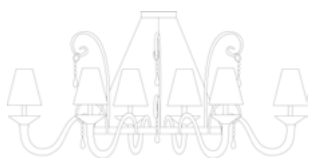

7785

Lamp. 4+4 Luci	Cristallo, Ambra Crystal, Amber	€1.868,00	Ø 80 cm	H. 80 cm	15 kg	0,26 mc	E 14 max 60 w E 14 led
	Bianco, Nero, Pagliesco White, Black, Pagliesco	€2.243,00					
Lamp. 5+5 Luci	Cristallo, Ambra Crystal, Amber	€2.336,00	Ø 90 cm	H. 80 cm	16 kg	0,26 mc	E 14 max 60 w E 14 led
	Bianco, Nero, Pagliesco White, Black, Pagliesco	€2.804,00					
Lamp. 6+6 Luci	Cristallo, Ambra Crystal, Amber	€2.804,00	Ø 95 cm	H. 85 cm	18 kg	0,31 mc	E 14 max 60 w E 14 led
	Bianco, Nero, Pagliesco White, Black, Pagliesco	€3.364,00					
Lamp. 8+8 Luci	Cristallo, Ambra Crystal, Amber	€3.738,00	Ø 100 cm	H. 85 cm	20 kg	0,31 mc	E 14 max 60 w E 14 led
	Bianco, Nero, Pagliesco White, Black, Pagliesco	€4.485,00					
App. 2 Luci	Cristallo, Ambra Crystal, Amber	€397,00	L. 25x30 cm	H. 40 cm	5 kg	0,12 mc	E 14 max 60 w E 14 led
	Bianco, Nero, Pagliesco White, Black, Pagliesco	€476,00					

7786

Lamp. 6 Luci	Cristallo, Ambra Crystal, Amber	€2.661,00	Ø 90 cm	H. 80 cm	14 kg	0,20 mc	E 14 max 60 w E 14 led
	Bianco, Nero, Pagliesco, Rosso White, Black, Pagliesco, Red	€3.015,00					
Lamp. 8 Luci	Cristallo, Ambra Crystal, Amber	€3.317,00	Ø 120 cm	H. 80 cm	20 kg	0,26 mc	E 14 max 60 w E 14 led
	Bianco, Nero, Pagliesco, Rosso White, Black, Pagliesco, Red	€3.758,00					
Lamp. 10 Luci	Cristallo, Ambra Crystal, Amber	€4.066,00	Ø 140 cm	H. 85 cm	24 kg	0,26 mc	E 14 max 60 w E 14 led
	Bianco, Nero, Pagliesco, Rosso White, Black, Pagliesco, Red	€4.606,00					
App. 2 Luci	Cristallo, Ambra Crystal, Amber	€813,00	L. 37x20 cm	H. 40 cm	5 kg	0,12 mc	E 14 max 60 w E 14 led
	Bianco, Nero, Pagliesco, Rosso White, Black, Pagliesco, Red	€921,00					

7786/6

7786/8

7786/10

7786/A2