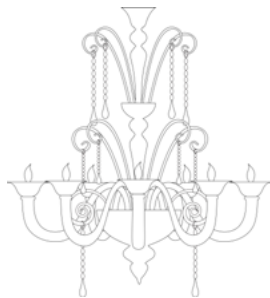

Lamp.	Tutto Cristallo, Cristallo con particolari colorati All Crystal, Crystal with colours details	€1.655,00	Ø 80 cm	H. 100 cm	14 kg	0,20 mc	E 14 max 60 w E 14 led
6 Luci	Cristallo/Oro, Cristallo/Colorato/Oro Crystal/Gold, Crystal/Colours details/Gold	€2.069,00					
	Tutto Oro All Gold	€2.688,00					
Lamp.	Tutto Cristallo, Cristallo con particolari colorati All Crystal, Crystal with colours details	€1.775,00	Ø 100 cm	H. 100 cm	17 kg	0,26 mc	E 14 max 60 w E 14 led
8 Luci	Cristallo/Oro, Cristallo/Colorato/Oro Crystal/Gold, Crystal/Colours details/Gold	€2.219,00					
	Tutto Oro All Gold	€2.883,00					
Lamp.	Tutto Cristallo, Cristallo con particolari colorati All Crystal, Crystal with colours details	€2.251,00	Ø 100 cm	H. 130 cm	20 kg	0,26 mc	E 14 max 60 w E 14 led
8+4 Luci	Cristallo/Oro, Cristallo/Colorato/Oro Crystal/Gold, Crystal/Colours details/Gold	€2.814,00					
c/cimiero	Tutto Oro All Gold	€3.658,00					
Lamp.	Tutto Cristallo, Cristallo con particolari colorati All Crystal, Crystal with colours details	€2.598,00	Ø 140 cm	H. 110 cm	23 kg	0,46 mc	E 14 max 60 w E 14 led
12 Luci	Cristallo/Oro, Cristallo/Colorato/Oro Crystal/Gold, Crystal/Colours details/Gold	€3.248,00					
	Tutto Oro All Gold	€4.221,00					
Lamp.	Tutto Cristallo, Cristallo con particolari colorati All Crystal, Crystal with colours details	€4.763,00	Ø 140 cm	H. 140 cm	30 kg	0,52 mc	E 14 max 60 w E 14 led
12+6 Luci	Cristallo/Oro, Cristallo/Colorato/Oro Crystal/Gold, Crystal/Colours details/Gold	€5.954,00					
c/cimiero	Tutto Oro All Gold	€7.739,00					
App.	Tutto Cristallo, Cristallo con particolari colorati All Crystal, Crystal with colours details	€412,00	L. 20x25 cm	H. 36 cm	4 kg	0,12 mc	E 14 max 60 w E 14 led
1 Luce	Cristallo/Oro, Cristallo/Colorato/Oro Crystal/Gold, Crystal/Colours details/Gold	€515,00					
	Tutto Oro All Gold	€669,00					
App.	Tutto Cristallo, Cristallo con particolari colorati All Crystal, Crystal with colours details	€475,00	L. 25x25 cm	H. 36 cm	5 kg	0,12 mc	E 14 max 60 w E 14 led
2 Luci	Cristallo/Oro, Cristallo/Colorato/Oro Crystal/Gold, Crystal/Colours details/Gold	€594,00					
	Tutto Oro All Gold	€773,00					
App.	Tutto Cristallo, Cristallo con particolari colorati All Crystal, Crystal with colours details	€693,00	L. 30x25 cm	H. 36 cm	6 kg	0,12 mc	E 14 max 60 w E 14 led
3 Luci	Cristallo/Oro, Cristallo/Colorato/Oro Crystal/Gold, Crystal/Colours details/Gold	€866,00					
	Tutto Oro All Gold	€1.126,00