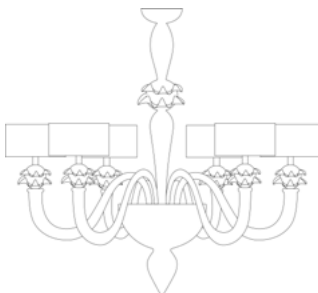

7883/6

7883/8

7883/12

7883/A1

7883/A2

Lamp. 6 Luci	Cristallo, Ambra, Ametista Crystal, Amber, Amethyst	€2.390,00	Ø 80 cm	H. 85 cm	14 kg	0,20 mc	E 14 max 60 w E 14 led
	Cristallo/Oro, Ambra/Oro, Ametista/Oro Crystal/Gold, Amber/Gold, Amethyst/Gold	€2.990,00					
	Bianco, Nero, Rosso, Pagliesco White, Black, Red, Pagliesco	€2.720,00					
	Bianco/Oro, Nero/Oro, Rosso/Oro, Pagliesco/Oro White/Gold, Black/Gold, Red/Gold, Pagliesco/Gold	€3.400,00					
Lamp. 8 Luci	Cristallo, Ambra, Ametista Crystal, Amber, Amethyst	€2.990,00	Ø 90 cm	H. 90 cm	18 kg	0,26 mc	E 14 max 60 w E 14 led
	Cristallo/Oro, Ambra/Oro, Ametista/Oro Crystal/Gold, Amber/Gold, Amethyst/Gold	€3.735,00					
	Bianco, Nero, Rosso, Pagliesco White, Black, Red, Pagliesco	€3.400,00					
	Bianco/Oro, Nero/Oro, Rosso/Oro, Pagliesco/Oro White/Gold, Black/Gold, Red/Gold, Pagliesco/Gold	€4.250,00					
Lamp. 12 Luci	Cristallo, Ambra, Ametista Crystal, Amber, Amethyst	€4.186,00	Ø 100 cm	H. 95 cm	22 kg	0,32 mc	E 14 max 60 w E 14 led
	Cristallo/Oro, Ambra/Oro, Ametista/Oro Crystal/Gold, Amber/Gold, Amethyst/Gold	€5.230,00					
	Bianco, Nero, Rosso, Pagliesco White, Black, Red, Pagliesco	€4.760,00					
	Bianco/Oro, Nero/Oro, Rosso/Oro, Pagliesco/Oro White/Gold, Black/Gold, Red/Gold, Pagliesco/Gold	€5.950,00					
App. 1 Luce	Cristallo, Ambra, Ametista Crystal, Amber, Amethyst	€460,00	L. 25x25 cm	H. 36 cm	4 kg	0,12 mc	E 14 max 60 w E 14 led
	Cristallo/Oro, Ambra/Oro, Ametista/Oro Crystal/Gold, Amber/Gold, Amethyst/Gold	€575,00					
	Bianco, Nero, Rosso, Pagliesco White, Black, Red, Pagliesco	€525,00					
	Bianco/Oro, Nero/Oro, Rosso/Oro, Pagliesco/Oro White/Gold, Black/Gold, Red/Gold, Pagliesco/Gold	€656,00					
App. 2 Luci	Cristallo, Ambra, Ametista Crystal, Amber, Amethyst	€600,00	L. 30x25 cm	H. 36 cm	5 kg	0,12 mc	E 14 max 60 w E 14 led
	Cristallo/Oro, Ambra/Oro, Ametista/Oro Crystal/Gold, Amber/Gold, Amethyst/Gold	€750,00					
	Bianco, Nero, Rosso, Pagliesco White, Black, Red, Pagliesco	€680,00					
	Bianco/Oro, Nero/Oro, Rosso/Oro, Pagliesco/Oro White/Gold, Black/Gold, Red/Gold, Pagliesco/Gold	€850,00					