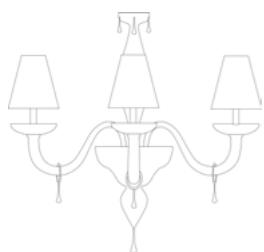

Lamp.	Tutto Cristallo, Cristallo con particolari colorati All Crystal, Crystal with colours details	€858,00	Ø 65 cm	H. 65 cm	8 kg	0,20 mc	E 14 max 60 w E 14 led
3 Luci	Ambra, Nero, Ametista, Bianco Amber, Black, Amethyst, White	€1.029,00					
Lamp.	Tutto Cristallo, Cristallo con particolari colorati All Crystal, Crystal with colours details	€1.076,00	Ø 80 cm	H. 90 cm	9 kg	0,20 mc	E 14 max 60 w E 14 led
5 Luci	Ambra, Nero, Ametista, Bianco Amber, Black, Amethyst, White	€1.289,00					
Lamp.	Tutto Cristallo, Cristallo con particolari colorati All Crystal, Crystal with colours details	€1.338,00	Ø 80 cm	H. 90 cm	10 kg	0,20 mc	E 14 max 60 w E 14 led
6 Luci	Ambra, Nero, Ametista, Bianco Amber, Black, Amethyst, White	€1.604,00					
Lamp.	Tutto Cristallo, Cristallo con particolari colorati All Crystal, Crystal with colours details	€1.677,00	Ø 90 cm	H. 100 cm	14 kg	0,26 mc	E 14 max 60 w E 14 led
8 Luci	Ambra, Nero, Ametista, Bianco Amber, Black, Amethyst, White	€2.009,00					
App.	Tutto Cristallo, Cristallo con particolari colorati All Crystal, Crystal with colours details	€340,00	L. 20x20 cm	H. 36 cm	4 kg	0,12 mc	E 14 max 60 w E 14 led
1 Luce	Ambra, Nero, Ametista, Bianco Amber, Black, Amethyst, White	€408,00					
App.	Tutto Cristallo, Cristallo con particolari colorati All Crystal, Crystal with colours details	€444,00	L. 25x20 cm	H. 36 cm	5 kg	0,12 mc	E 14 max 60 w E 14 led
2 Luci	Ambra, Nero, Ametista, Bianco Amber, Black, Amethyst, White	€531,00					
Lumetto	Tutto Cristallo, Cristallo con particolari colorati All Crystal, Crystal with colours details	€190,00		H. 33 cm	1 kg	0,06 mc	E 14 max 60 w E 14 led
1 Luce	Ambra, Nero, Ametista, Bianco Amber, Black, Amethyst, White	€230,00					

7492/3