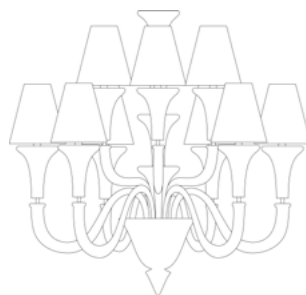

Lamp. 3 Luci	Cristallo Crystal	€1.150,00	Ø 65 cm	H. 65 cm	8 kg	0,12 mc	E 14 max 60 w E 14 led
	Ambra, Nero, Bianco Amber, Black, White	€1.322,00					
Lamp. 6 Luci	Cristallo Crystal	€1.769,00	Ø 80 cm	H. 85 cm	10 kg	0,20 mc	E 14 max 60 w E 14 led
	Ambra, Nero, Bianco Amber, Black, White	€2.035,00					
Lamp. 8 Luci	Cristallo Crystal	€2.123,00	Ø 85 cm	H. 85 cm	14 kg	0,26 mc	E 14 max 60 w E 14 led
	Ambra, Nero, Bianco Amber, Black, White	€2.442,00					
Lamp. 6+3 Luci	Cristallo Crystal	€2.495,00	Ø 85 cm	H. 90 cm	14 kg	0,26 mc	E 14 max 60 w E 14 led
	Ambra, Nero, Bianco Amber, Black, White	€2.869,00					
Lamp. 8+4 Luci	Cristallo Crystal	€3.071,00	Ø 85 cm	H. 90 cm	16 kg	0,26 mc	E 14 max 60 w E 14 led
	Ambra, Nero, Bianco Amber, Black, White	€3.532,00					
App. 1 Luce	Cristallo Crystal	€239,00	L. 20x25 cm	H. 45 cm	4 kg	0,12 mc	E 14 max 60 w E 14 led
	Ambra, Nero, Bianco Amber, Black, White	€275,00					
App. 2 Luci	Cristallo Crystal	€271,00	L. 25x25 cm	H. 45 cm	5 kg	0,12 mc	E 14 max 60 w E 14 led
	Ambra, Nero, Bianco Amber, Black, White	€312,00					

7556/6+3

7556 lume

Lume piccolo 1 Luce	Cristallo Crystal	€287,00	Ø 30 cm	H. 48 cm	3 kg	0,16 mc	E 27 max 60 w E 27 led
	Ambra, Nero, Bianco Amber, Black, White	€330,00					
Lume grande 1 Luce	Cristallo Crystal	€617,00	Ø 45 cm	H. 77 cm	8 kg	0,32 mc	E 27 max 60 w E 27 led
	Ambra, Nero, Bianco Amber, Black, White	€710,00					
Piantana 1 Luce	Cristallo Crystal	€1.008,00	Ø 55 cm	H. 190 cm	20 kg	0,58 mc	E 27 max 60 w E 27 led
	Ambra, Nero, Bianco Amber, Black, White	€1.159,00