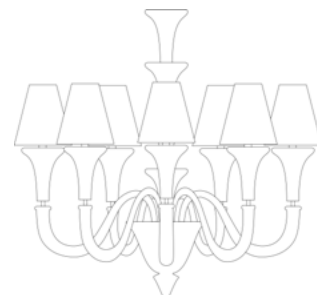

Lamp. 3 Luci	Cristallo Crystal	€1.150,00	Ø 65 cm	H. 65 cm	8 kg	0,12 mc	E 14 max 60 w E 14 led
	Ambra, Nero, Bianco Amber, Black, White	€1.322,00					
Lamp. 6 Luci	Cristallo Crystal	€1.769,00	Ø 80 cm	H. 85 cm	10 kg	0,20 mc	E 14 max 60 w E 14 led
	Ambra, Nero, Bianco Amber, Black, White	€2.035,00					
Lamp. 8 Luci	Cristallo Crystal	€2.123,00	Ø 85 cm	H. 85 cm	14 kg	0,26 mc	E 14 max 60 w E 14 led
	Ambra, Nero, Bianco Amber, Black, White	€2.442,00					
Lamp. 6+3 Luci	Cristallo Crystal	€2.495,00	Ø 85 cm	H. 90 cm	14 kg	0,26 mc	E 14 max 60 w E 14 led
	Ambra, Nero, Bianco Amber, Black, White	€2.869,00					
Lamp. 8+4 Luci	Cristallo Crystal	€3.071,00	Ø 85 cm	H. 90 cm	16 kg	0,26 mc	E 14 max 60 w E 14 led
	Ambra, Nero, Bianco Amber, Black, White	€3.532,00					
App. 1 Luce	Cristallo Crystal	€239,00	L. 20x25 cm	H. 45 cm	4 kg	0,12 mc	E 14 max 60 w E 14 led
	Ambra, Nero, Bianco Amber, Black, White	€275,00					
App. 2 Luci	Cristallo Crystal	€271,00	L. 25x25 cm	H. 45 cm	5 kg	0,12 mc	E 14 max 60 w E 14 led
	Ambra, Nero, Bianco Amber, Black, White	€312,00					

7556/8

7556 lume

Lume piccolo 1 Luce	Cristallo Crystal	€287,00	Ø 30 cm	H. 48 cm	3 kg	0,16 mc	E 27 max 60 w E 27 led
	Ambra, Nero, Bianco Amber, Black, White	€330,00					
Lume grande 1 Luce	Cristallo Crystal	€617,00	Ø 45 cm	H. 77 cm	8 kg	0,32 mc	E 27 max 60 w E 27 led
	Ambra, Nero, Bianco Amber, Black, White	€710,00					
Piantana 1 Luce	Cristallo Crystal	€1.008,00	Ø 55 cm	H. 190 cm	20 kg	0,58 mc	E 27 max 60 w E 27 led
	Ambra, Nero, Bianco Amber, Black, White	€1.159,00