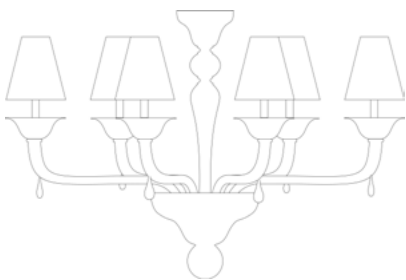

7492/3

7492/5

7492/6

7492/8

7492/A1

7492/A2

7492/LP

Lamp. 6 Luci	Tutto Cristallo, Cristallo con particolari colorati All Crystal, Crystal with colours details	€1.202,00	Ø 80 cm	H. 76 cm	14 kg	0,20 mc	E 14 max 60 w E 14 led
	Cristallo/Oro, Cristallo/Colorato/Oro Crystal/Gold, Crystal/Colours details/Gold	€1.348,00					
	Tutto Oro All Gold	€1.734,00					
Lamp. 9 Luci	Tutto Cristallo, Cristallo con particolari colorati All Crystal, Crystal with colours details	€1.560,00	Ø 86 cm	H. 76cm	16 kg	0,20 mc	E 14 max 60 w E 14 led
	Cristallo/Oro, Cristallo/Colorato/Oro Crystal/Gold, Crystal/Colours details/Gold	€1.802,00					
	Tutto Oro All Gold	€2.245,00					
App. 2 Luci	Tutto Cristallo, Cristallo con particolari colorati All Crystal, Crystal with colours details	€364,00	L. 25x30 cm	H. 43 cm	5 kg	0,12 mc	E 14 max 60 w E 14 led
	Cristallo/Oro, Cristallo/Colorato/Oro Crystal/Gold, Crystal/Colours details/Gold	€416,00					
	Tutto Oro All Gold	€524,00					