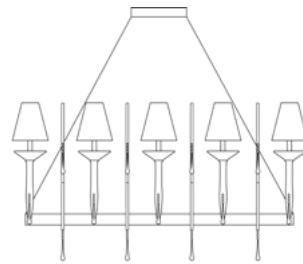

Lamp.	Cristallo Crystal	€2.810,00	L. 90x60 cm	H. 80 cm	25 kg	0,45 mc	E 14 max 60 w E 14 led
6 Luci	Bianco, Nero White, Black	€3.231,00					
Lamp.	Cristallo Crystal	€3.504,00	L. 90x70 cm	H. 80 cm	30 kg	0,52 mc	E 14 max 60 w E 14 led
8 Luci	Bianco, Nero White, Black	€4.025,00					
Lamp.	Cristallo Crystal	€4.291,00	L. 90x80 cm	H. 80 cm	32 kg	0,52 mc	E 14 max 60 w E 14 led
10 Luci	Bianco, Nero White, Black	€4.934,00					
App.	Cristallo Crystal	€849,00	L. 37x20 cm	H. 40 cm	5 kg	0,12 mc	E 14 max 60 w E 14 led
2 Luci	Bianco, Nero White, Black	€975,00					

7787/10

Lampadine - Bulbs

La lampadina viene inserita al costo, su richiesta - *The bulb is provided at cost, on demand*

Altre tipologie su richiesta - *Other types on demand*