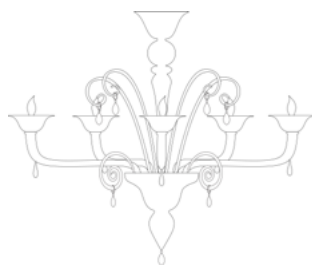

Lamp.	Tutto Cristallo, Cristallo con particolari colorati All Crystal, Crystal with colours details	€824,00	Ø 60 cm	H. 70 cm	10 kg	0,12 mc	E 14 max 60 w E 14 led
3 Luci	Cristallo/Oro, Cristallo/Colorato/Oro Crystal/Gold, Crystal/Colours details/Gold	€1.024,00					
Lamp.	Tutto Cristallo, Cristallo con particolari colorati All Crystal, Crystal with colours details	€1.109,00	Ø 80 cm	H. 75 cm	12 kg	0,20 mc	E 14 max 60 w E 14 led
5 Luci	Cristallo/Oro, Cristallo/Colorato/Oro Crystal/Gold, Crystal/Colours details/Gold	€1.368,00					
Lamp.	Tutto Cristallo, Cristallo con particolari colorati All Crystal, Crystal with colours details	€1.166,00	Ø 85 cm	H. 80 cm	14 kg	0,20 mc	E 14 max 60 w E 14 led
6 Luci	Cristallo/Oro, Cristallo/Colorato/Oro Crystal/Gold, Crystal/Colours details/Gold	€1.439,00					
Lamp.	Tutto Cristallo, Cristallo con particolari colorati All Crystal, Crystal with colours details	€1.821,00	Ø 95 cm	H. 90 cm	17 kg	0,26 mc	E 14 max 60 w E 14 led
8 Luci	Cristallo/Oro, Cristallo/Colorato/Oro Crystal/Gold, Crystal/Colours details/Gold	€2.250,00					
App.	Tutto Cristallo, Cristallo con particolari colorati All Crystal, Crystal with colours details	€327,00	L. 20x30 cm	H. 40 cm	4 kg	0,12 mc	E 14 max 60 w E 14 led
1 Luce	Cristallo/Oro, Cristallo/Colorato/Oro Crystal/Gold, Crystal/Colours details/Gold	€402,00					
App.	Tutto Cristallo, Cristallo con particolari colorati All Crystal, Crystal with colours details	€414,00	L. 30x30 cm	H. 40 cm	5 kg	0,12 mc	E 14 max 60 w E 14 led
2 Luci	Cristallo/Oro, Cristallo/Colorato/Oro Crystal/Gold, Crystal/Colours details/Gold	€509,00					
Lumetto	Tutto Cristallo, Cristallo con particolari colorati All Crystal, Crystal with colours details	€132,00		H. 36 cm	2 kg	0,02 mc	E 14 max 60 w E 14 led
1 Luce	Cristallo/Oro, Cristallo/Colorato/Oro Crystal/Gold, Crystal/Colours details/Gold	€162,00