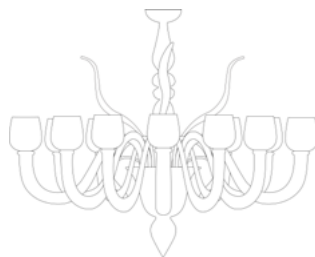

7876

Lume piccolo 1 Luce	Cristallo, Ambra, Tamponato Oro Crystal, Amber, Mat Gold	€441,00	Ø 30 cm	H. 55 cm	4 kg	0,20 mc	E 27 max 60 w E 27 led
Lume grande 1 Luce	Cristallo, Ambra, Tamponato Oro Crystal, Amber, Mat Gold	€651,00	Ø 45 cm	H. 87 cm	6 kg	0,32 mc	E 27 max 60 w E 27 led

7877

Lume grande 1 Luce	Cristallo, Ambra, Tamponato Oro Crystal, Amber, Mat Gold	€504,00	Ø 45 cm	H. 87 cm	6 kg	0,32 mc	E 27 max 60 w E 27 led

7878

Lume piccolo 1 Luce	Cristallo, Ambra, Tamponato Oro, Tamponato Platino Crystal, Amber, Mat Gold, Mat Platinum	€389,00	Ø 30 cm	H. 68 cm	4 kg	0,20 mc	E 27 max 60 w E 27 led
Lume grande 1 Luce	Cristallo, Ambra, Tamponato Oro, Tamponato Platino Crystal, Amber, Mat Gold, Mat Platinum	€578,00	Ø 45 cm	H. 92 cm	6 kg	0,32 mc	E 27 max 60 w E 27 led

7880

Lume piccolo 1 Luce	Cristallo, Ambra, Tamponato Oro, Tamponato Platino Crystal, Amber, Mat Gold, Mat Platinum	€441,00	Ø 30 cm	H. 58 cm	4 kg	0,20 mc	E 27 max 60 w E 27 led
Lume grande 1 Luce	Cristallo, Ambra, Tamponato Oro, Tamponato Platino Crystal, Amber, Mat Gold, Mat Platinum	€651,00	Ø 45 cm	H. 90 cm	6 kg	0,32 mc	E 27 max 60 w E 27 led

7883