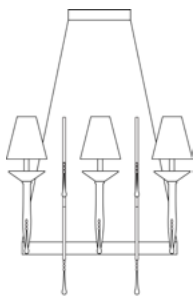

7786/6

7786/8

7786/10

7786/A2

Lamp.	Cristallo Crystal	€2.810,00	L. 90x60 cm	H. 80 cm	25 kg	0,45 mc	E 14 max 60 w E 14 led
6 Luci	Bianco, Nero White, Black	€3.231,00					
Lamp.	Cristallo Crystal	€3.504,00	L. 90x70 cm	H. 80 cm	30 kg	0,52 mc	E 14 max 60 w E 14 led
8 Luci	Bianco, Nero White, Black	€4.025,00					
Lamp.	Cristallo Crystal	€4.291,00	L. 90x80 cm	H. 80 cm	32 kg	0,52 mc	E 14 max 60 w E 14 led
10 Luci	Bianco, Nero White, Black	€4.934,00					
App.	Cristallo Crystal	€849,00	L. 37x20 cm	H. 40 cm	5 kg	0,12 mc	E 14 max 60 w E 14 led
2 Luci	Bianco, Nero White, Black	€975,00					