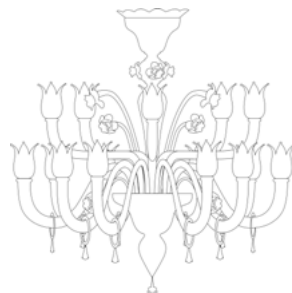

Lamp. 12+8+4 Luci	Cristallo, Ambra, Vinaccia Crystal, Amber, Wine	€11.796,00	Ø 140 cm	H. 200 cm	65 kg	0,80 mc	E 14 max 60 w E 14 led
	Cristallo/Oro, Ambra/Oro, Vinaccia/Oro Crystal/Gold, Amber/Gold, Wine/Gold	€13.560,00					
	Rosso, Nero, Bianco, Pagliesco Red, Black, White, Pagliesco	€12.739,00					
	Rosso/Oro, Nero/Oro, Bianco/Oro, Pagliesco/Oro Red/Gold, Black/Gold, White/Gold, Pagliesco/Gold	€14.645,00					
Appl. 1 Luce	Cristallo, Ambra, Vinaccia Crystal, Amber, Wine	€792,00	L. 20x25 cm	H. 48 cm	3 kg	0,12 mc	E 14 max 60 w E 14 led
	Cristallo/Oro, Ambra/Oro, Vinaccia/Oro Crystal/Gold, Amber/Gold, Wine/Gold	€912,00					
	Rosso, Nero, Bianco, Pagliesco Red, Black, White, Pagliesco	€856,00					
	Rosso/Oro, Nero/Oro, Bianco/Oro, Pagliesco/Oro Red/Gold, Black/Gold, White/Gold, Pagliesco/Gold	€985,00					
Appl. 2 Luci	Cristallo, Ambra, Vinaccia Crystal, Amber, Wine	€912,00	L. 30x25 cm	H. 48 cm	5 kg	0,12 mc	E 14 max 60 w E 14 led
	Cristallo/Oro, Ambra/Oro, Vinaccia/Oro Crystal/Gold, Amber/Gold, Wine/Gold	€1.056,00					
	Rosso, Nero, Bianco, Pagliesco Red, Black, White, Pagliesco	€985,00					
	Rosso/Oro, Nero/Oro, Bianco/Oro, Pagliesco/Oro Red/Gold, Black/Gold, White/Gold, Pagliesco/Gold	€1.140,00					
Appl. 3 Luci	Cristallo, Ambra, Vinaccia Crystal, Amber, Wine	€1.176,00	L. 40x30 cm	H. 48 cm	6 kg	0,20 mc	E 14 max 60 w E 14 led
	Cristallo/Oro, Ambra/Oro, Vinaccia/Oro Crystal/Gold, Amber/Gold, Wine/Gold	€1.356,00					
	Rosso, Nero, Bianco, Pagliesco Red, Black, White, Pagliesco	€1.270,00					
	Rosso/Oro, Nero/Oro, Bianco/Oro, Pagliesco/Oro Red/Gold, Black/Gold, White/Gold, Pagliesco/Gold	€1.464,00					

7932/10+5