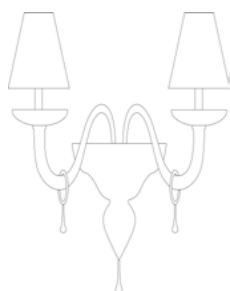

7492/3

7492/5

7492/6

7492/8

7492/A1

7492/A2

7492/LP

Lamp. 6 Luci	Tutto Cristallo, Cristallo con particolari colorati All Crystal, Crystal with colours details	€1.202,00	Ø 80 cm	H. 76 cm	14 kg	0,20 mc	E 14 max 60 w E 14 led
	Cristallo/Oro, Cristallo/Colorato/Oro Crystal/Gold, Crystal/Colours details/Gold	€1.348,00					
	Tutto Oro All Gold	€1.734,00					
Lamp. 9 Luci	Tutto Cristallo, Cristallo con particolari colorati All Crystal, Crystal with colours details	€1.560,00	Ø 86 cm	H. 76cm	16 kg	0,20 mc	E 14 max 60 w E 14 led
	Cristallo/Oro, Cristallo/Colorato/Oro Crystal/Gold, Crystal/Colours details/Gold	€1.802,00					
	Tutto Oro All Gold	€2.245,00					
App. 2 Luci	Tutto Cristallo, Cristallo con particolari colorati All Crystal, Crystal with colours details	€364,00	L. 25x30 cm	H. 43 cm	5 kg	0,12 mc	E 14 max 60 w E 14 led
	Cristallo/Oro, Cristallo/Colorato/Oro Crystal/Gold, Crystal/Colours details/Gold	€416,00					
	Tutto Oro All Gold	€524,00					