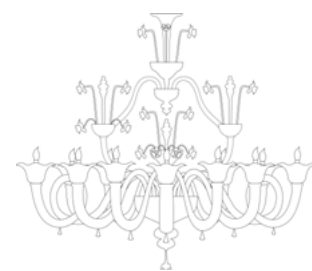

7501