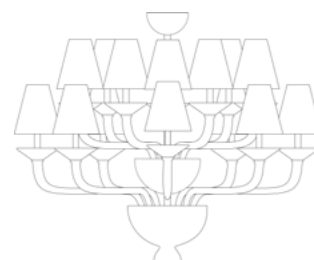

7785

Lamp. 4+4 Luci	Cristallo, Ambra Crystal, Amber	€1.868,00	Ø 80 cm	H. 80 cm	15 kg	0,26 mc	E 14 max 60 w E 14 led
	Bianco, Nero, Pagliesco White, Black, Pagliesco	€2.243,00					
Lamp. 5+5 Luci	Cristallo, Ambra Crystal, Amber	€2.336,00	Ø 90 cm	H. 80 cm	16 kg	0,26 mc	E 14 max 60 w E 14 led
	Bianco, Nero, Pagliesco White, Black, Pagliesco	€2.804,00					
Lamp. 6+6 Luci	Cristallo, Ambra Crystal, Amber	€2.804,00	Ø 95 cm	H. 85 cm	18 kg	0,31 mc	E 14 max 60 w E 14 led
	Bianco, Nero, Pagliesco White, Black, Pagliesco	€3.364,00					
Lamp. 8+8 Luci	Cristallo, Ambra Crystal, Amber	€3.738,00	Ø 100 cm	H. 85 cm	20 kg	0,31 mc	E 14 max 60 w E 14 led
	Bianco, Nero, Pagliesco White, Black, Pagliesco	€4.485,00					
App. 2 Luci	Cristallo, Ambra Crystal, Amber	€397,00	L. 25x30 cm	H. 40 cm	5 kg	0,12 mc	E 14 max 60 w E 14 led
	Bianco, Nero, Pagliesco White, Black, Pagliesco	€476,00					

7785/8+8

7786

Lamp. 6 Luci	Cristallo, Ambra Crystal, Amber	€2.661,00	Ø 90 cm	H. 80 cm	14 kg	0,20 mc	E 14 max 60 w E 14 led
	Bianco, Nero, Pagliesco, Rosso White, Black, Pagliesco, Red	€3.015,00					
Lamp. 8 Luci	Cristallo, Ambra Crystal, Amber	€3.317,00	Ø 120 cm	H. 80 cm	20 kg	0,26 mc	E 14 max 60 w E 14 led
	Bianco, Nero, Pagliesco, Rosso White, Black, Pagliesco, Red	€3.758,00					
Lamp. 10 Luci	Cristallo, Ambra Crystal, Amber	€4.066,00	Ø 140 cm	H. 85 cm	24 kg	0,26 mc	E 14 max 60 w E 14 led
	Bianco, Nero, Pagliesco, Rosso White, Black, Pagliesco, Red	€4.606,00					
App. 2 Luci	Cristallo, Ambra Crystal, Amber	€813,00	L. 37x20 cm	H. 40 cm	5 kg	0,12 mc	E 14 max 60 w E 14 led
	Bianco, Nero, Pagliesco, Rosso White, Black, Pagliesco, Red	€921,00					

7786/6

7786/8

7786/10

7786/A2