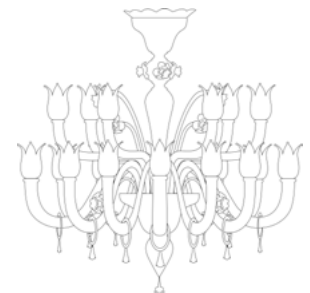

Lamp. 12+8+4 Luci	Cristallo, Ambra, Vinaccia Crystal, Amber, Wine	€11.796,00	Ø 140 cm	H. 200 cm	65 kg	0,80 mc	E 14 max 60 w E 14 led
	Cristallo/Oro, Ambra/Oro, Vinaccia/Oro Crystal/Gold, Amber/Gold, Wine/Gold	€13.560,00					
	Rosso, Nero, Bianco, Pagliesco Red, Black, White, Pagliesco	€12.739,00					
	Rosso/Oro, Nero/Oro, Bianco/Oro, Pagliesco/Oro Red/Gold, Black/Gold, White/Gold, Pagliesco/Gold	€14.645,00					
Appl. 1 Luce	Cristallo, Ambra, Vinaccia Crystal, Amber, Wine	€792,00	L. 20x25 cm	H. 48 cm	3 kg	0,12 mc	E 14 max 60 w E 14 led
	Cristallo/Oro, Ambra/Oro, Vinaccia/Oro Crystal/Gold, Amber/Gold, Wine/Gold	€912,00					
	Rosso, Nero, Bianco, Pagliesco Red, Black, White, Pagliesco	€856,00					
	Rosso/Oro, Nero/Oro, Bianco/Oro, Pagliesco/Oro Red/Gold, Black/Gold, White/Gold, Pagliesco/Gold	€985,00					
Appl. 2 Luci	Cristallo, Ambra, Vinaccia Crystal, Amber, Wine	€912,00	L. 30x25 cm	H. 48 cm	5 kg	0,12 mc	E 14 max 60 w E 14 led
	Cristallo/Oro, Ambra/Oro, Vinaccia/Oro Crystal/Gold, Amber/Gold, Wine/Gold	€1.056,00					
	Rosso, Nero, Bianco, Pagliesco Red, Black, White, Pagliesco	€985,00					
	Rosso/Oro, Nero/Oro, Bianco/Oro, Pagliesco/Oro Red/Gold, Black/Gold, White/Gold, Pagliesco/Gold	€1.140,00					
Appl. 3 Luci	Cristallo, Ambra, Vinaccia Crystal, Amber, Wine	€1.176,00	L. 40x30 cm	H. 48 cm	6 kg	0,20 mc	E 14 max 60 w E 14 led
	Cristallo/Oro, Ambra/Oro, Vinaccia/Oro Crystal/Gold, Amber/Gold, Wine/Gold	€1.356,00					
	Rosso, Nero, Bianco, Pagliesco Red, Black, White, Pagliesco	€1.270,00					
	Rosso/Oro, Nero/Oro, Bianco/Oro, Pagliesco/Oro Red/Gold, Black/Gold, White/Gold, Pagliesco/Gold	€1.464,00					

7932/12+6