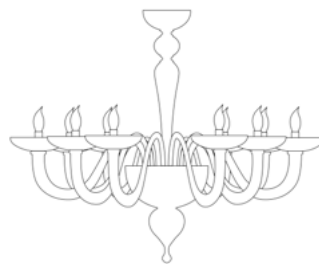

Lamp. 6 Luci	Cristallo, Ambra, Ametista Crystal, Amber, Amethyst	€1.468,00	Ø 80 cm	H. 80 cm	16 kg	0,20 mc	E 14 max 60 w E 14 led
	Rosso, Nero, Bianco, Pagliesco Red, Black, White, Pagliesco	€1.980,00					
	Tutto Oro All Gold	€2.079,00					
Lamp. 8 Luci	Cristallo, Ambra, Ametista Crystal, Amber, Amethyst	€1.850,00	Ø 100 cm	H. 85 cm	20 kg	0,26 mc	E 14 max 60 w E 14 led
	Rosso, Nero, Bianco, Pagliesco Red, Black, White, Pagliesco	€2.498,00					
	Tutto Oro All Gold	€2.623,00					
Lamp. 10 Luci	Cristallo, Ambra, Ametista Crystal, Amber, Amethyst	€2.105,00	Ø 116 cm	H. 85 cm	22 kg	0,26 mc	E 14 max 60 w E 14 led
	Rosso, Nero, Bianco, Pagliesco Red, Black, White, Pagliesco	€2.842,00					
	Tutto Oro All Gold	€2.984,00					
Lamp. 12 Luci	Cristallo, Ambra, Ametista Crystal, Amber, Amethyst	€2.553,00	Ø 140 cm	H. 95 cm	24 kg	0,40 mc	E 14 max 60 w E 14 led
	Rosso, Nero, Bianco, Pagliesco Red, Black, White, Pagliesco	€3.446,00					
	Tutto Oro All Gold	€3.618,00					
Lamp. 8+4 Luci	Cristallo, Ambra, Ametista Crystal, Amber, Amethyst	€2.872,00	Ø 100 cm	H. 130 cm	22 kg	0,40 mc	E 14 max 60 w E 14 led
	Rosso, Nero, Bianco, Pagliesco Red, Black, White, Pagliesco	€3.877,00					
	Tutto Oro All Gold	€4.071,00					
Appl. 2 Luci	Cristallo, Ambra, Ametista Crystal, Amber, Amethyst	€424,00	L. 37x25 cm	H. 43 cm	3 kg	0,12 mc	E 14 max 60 w E 14 led
	Rosso, Nero, Bianco, Pagliesco Red, Black, White, Pagliesco	€571,00					
	Tutto Oro All Gold	€600,00					
Appl. 3+2 Luci	Cristallo, Ambra, Ametista Crystal, Amber, Amethyst	€1.031,00	L. 45x30 cm	H. 80 cm	5 kg	0,20 mc	E 14 max 60 w E 14 led
	Rosso, Nero, Bianco, Pagliesco Red, Black, White, Pagliesco	€1.391,00					
	Tutto Oro All Gold	€1.449,00					

7377/10

7377/A2