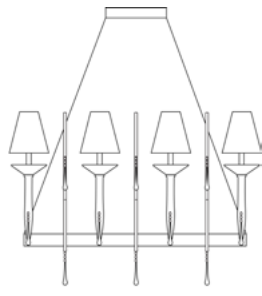

Lamp.	Cristallo Crystal	€2.810,00	L. 90x60 cm	H. 80 cm	25 kg	0,45 mc	E 14 max 60 w E 14 led
6 Luci	Bianco, Nero White, Black	€3.231,00					
Lamp.	Cristallo Crystal	€3.504,00	L. 90x70 cm	H. 80 cm	30 kg	0,52 mc	E 14 max 60 w E 14 led
8 Luci	Bianco, Nero White, Black	€4.025,00					
Lamp.	Cristallo Crystal	€4.291,00	L. 90x80 cm	H. 80 cm	32 kg	0,52 mc	E 14 max 60 w E 14 led
10 Luci	Bianco, Nero White, Black	€4.934,00					
App.	Cristallo Crystal	€849,00	L. 37x20 cm	H. 40 cm	5 kg	0,12 mc	E 14 max 60 w E 14 led
2 Luci	Bianco, Nero White, Black	€975,00					

7787/10

Lampadine - Bulbs

La lampadina viene inserita al costo, su richiesta - *The bulb is provided at cost, on demand*

Altre tipologie su richiesta - *Other types on demand*