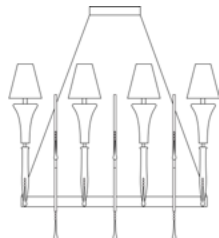

7673

Lamp. 6 Luci	Cristallo Crystal	€2.733,00	L. 90x60 cm	H. 80 cm	12 kg	0,20 mc	E 14 max 60 w E 14 led
Lamp. 8 Luci	Cristallo Crystal	€3.407,00	L. 90x70 cm	H. 80 cm	23 kg	0,37 mc	E 14 max 60 w E 14 led
Lamp. 10 Luci	Cristallo Crystal	€4.174,00	L. 90x80 cm	H. 80 cm	31 kg	0,40 mc	E 14 max 60 w E 14 led
Appl. 2 Luci	Cristallo Crystal	€825,00	L. 40x30 cm	H. 40 cm	8 kg	0,12 mc	E 14 max 60 w E 14 led

7707

Sosp.	Cristallo Crystal	€983,00	L. 55x15 cm	H. 140 cm	10 kg	0,23 mc	G9 led
3 Luci	Ambra, Rosso, Nero, Bianco, Tamp. Oro, Tamp. Platino Amber, Red, Black, White, Mat Gold, Mat Platinum	€1.130,00					
Sosp.	Cristallo Crystal	€1.598,00	L. 90x15 cm	H. 140 cm	16 kg	0,46 mc	G9 led
5 Luci	Ambra, Rosso, Nero, Bianco, Tamp. Oro, Tamp. Platino Amber, Red, Black, White, Mat Gold, Mat Platinum	€1.839,00					
Sosp.	Cristallo Crystal	€2.329,00	L. 140x15 cm	H. 140 cm	20 kg	0,50 mc	G9 led
8 Luci	Ambra, Rosso, Nero, Bianco, Tamp. Oro, Tamp. Platino Amber, Red, Black, White, Mat Gold, Mat Platinum	€2.679,00