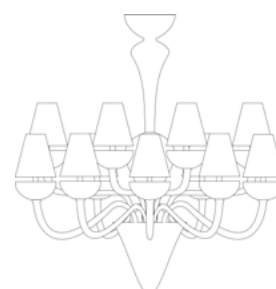

8043/8

8043/10

8043/12

8043/8+4

8043/A2

8043/A3+2

**Palloncino da appendere senza luce**  
**Ballons glass to hang without light inside**

Misura Mignon Mignon Size	€45,00	Ø 10 cm	H. 18 cm	1 kg	0,06 mc	
Misura Piccola Small Size	€80,00	Ø 15 cm	H. 28 cm	2 kg	0,06 mc	
Misura Media Medium Size	€110,00	Ø 20 cm	H. 35 cm	2 kg	0,10 mc	
Misura Grande Big Size	€140,00	Ø 28 cm	H. 45 cm	2 kg	0,10 mc	