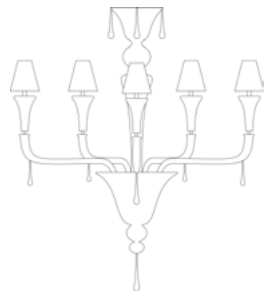

Lamp. 3 Luci	Tutto Cristallo, Cristallo con particolari colorati All Crystal, Crystal with colours details	€1.492,00	Ø 60 cm	H. 70 cm	8 kg	0,20 mc	E 14 max 60 w E 14 led
	Ambra, Nero, Ametista, Bianco Amber, Black, Amethyst, White	€1.717,00					
Lamp. 5 Luci	Tutto Cristallo, Cristallo con particolari colorati All Crystal, Crystal with colours details	€2.066,00	Ø 80 cm	H. 75 cm	9 kg	0,20 mc	E 14 max 60 w E 14 led
	Ambra, Nero, Ametista, Bianco Amber, Black, Amethyst, White	€2.377,00					
Lamp. 6 Luci	Tutto Cristallo, Cristallo con particolari colorati All Crystal, Crystal with colours details	€2.295,00	Ø 85 cm	H. 85 cm	10 kg	0,20 mc	E 14 max 60 w E 14 led
	Ambra, Nero, Ametista, Bianco Amber, Black, Amethyst, White	€2.640,00					
Lamp. 8 Luci	Tutto Cristallo, Cristallo con particolari colorati All Crystal, Crystal with colours details	€2.756,00	Ø 95 cm	H. 100 cm	14 kg	0,26 mc	E 14 max 60 w E 14 led
	Ambra, Nero, Ametista, Bianco Amber, Black, Amethyst, White	€3.170,00					
Lamp. 8+4 Luci	Tutto Cristallo, Cristallo con particolari colorati All Crystal, Crystal with colours details	€3.984,00	Ø 95 cm	H. 100 cm	20 kg	0,38 mc	E 14 max 60 w E 14 led
	Ambra, Nero, Ametista, Bianco Amber, Black, Amethyst, White	€4.581,00					
App. 1 Luce	Tutto Cristallo, Cristallo con particolari colorati All Crystal, Crystal with colours details	€336,00	L. 20x25 cm	H. 40 cm	4 kg	0,12 mc	E 14 max 60 w E 14 led
	Ambra, Nero, Ametista, Bianco Amber, Black, Amethyst, White	€387,00					
App. 2 Luci	Tutto Cristallo, Cristallo con particolari colorati All Crystal, Crystal with colours details	€397,00	L. 25x25 cm	H. 40 cm	5 kg	0,12 mc	E 14 max 60 w E 14 led
	Ambra, Nero, Ametista, Bianco Amber, Black, Amethyst, White	€458,00					

7488/5