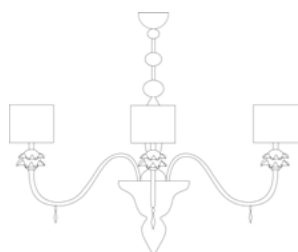

7902/A3

7902/A3+2

7902/LP

Lamp. 3 Luci	Cristallo, Ambra, Ametista Crystal, Amber, Amethyst	€ 1.910,00	Ø 50 cm	H. 65 cm	8 kg	0,12 mc	E 14 max 60 w E 14 led
	Bianco, Nero, Rosso, Pagliesco White, Black, Red, Pagliesco	€ 2.176,00					
Lamp. 6 Luci	Cristallo, Ambra, Ametista Crystal, Amber, Amethyst	€ 2.390,00	Ø 95 cm	H. 90 cm	14 kg	0,20 mc	E 14 max 60 w E 14 led
	Bianco, Nero, Rosso, Pagliesco White, Black, Red, Pagliesco	€ 2.720,00					
Lamp. 8 Luci	Cristallo, Ambra, Ametista Crystal, Amber, Amethyst	€ 3.350,00	Ø 105 cm	H. 95 cm	18 kg	0,26 mc	E 14 max 60 w E 14 led
	Bianco, Nero, Rosso, Pagliesco White, Black, Red, Pagliesco	€ 3.808,00					
App. 1 Luce	Cristallo, Ambra, Ametista Crystal, Amber, Amethyst	€ 368,00	L. 20x25 cm	H. 36 cm	4 kg	0,12 mc	E 14 max 60 w E 14 led
	Bianco, Nero, Rosso, Pagliesco White, Black, Red, Pagliesco	€ 420,00					
App. 2 Luci	Cristallo, Ambra, Ametista Crystal, Amber, Amethyst	€ 480,00	L. 25x25 cm	H. 36 cm	5 kg	0,12 mc	E 14 max 60 w E 14 led
	Bianco, Nero, Rosso, Pagliesco White, Black, Red, Pagliesco	€ 544,00					