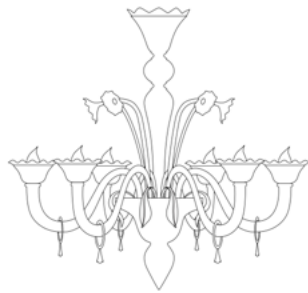

Lamp. 5 Luci	Filigrana/Oro Filigrana/Gold	€2.459,00	Ø 67 cm	H. 72 cm	14 kg	0,20 mc	E 14 max 60 w E 14 led
Lamp. 6 Luci	Filigrana/Oro Filigrana/Gold	€2.813,00	Ø 70 cm	H. 72 cm	16 kg	0,20 mc	E 14 max 60 w E 14 led
Lamp. 8 Luci	Filigrana/Oro Filigrana/Gold	€3.487,00	Ø 98 cm	H. 110 cm	16 kg	0,26 mc	E 14 max 60 w E 14 led
Lamp. 6+3 Luci	Filigrana/Oro Filigrana/Gold	€4.184,00	Ø 70 cm	H. 90 cm	24 kg	0,40 mc	E 14 max 60 w E 14 led
Lamp. 8+4 Luci	Filigrana/Oro Filigrana/Gold	€4.259,00	Ø 98 cm	H. 130 cm	33 kg	0,45 mc	E 14 max 60 w E 14 led
Lamp. 12+6 Luci	Filigrana/Oro Filigrana/Gold	€6.032,00	Ø 110 cm	H. 115 cm	35 kg	0,52 mc	E 14 max 60 w E 14 led
Appl. 1 Luce	Filigrana/Oro Filigrana/Gold	€978,00	L. 20x20 cm	H. 48 cm	3 kg	0,12 mc	E 14 max 60 w E 14 led
Appl. 2 Luci	Filigrana/Oro Filigrana/Gold	€1.222,00	L. 25x25 cm	H. 48 cm	5 kg	0,12 mc	E 14 max 60 w E 14 led
Appl. 3 Luci	Filigrana/Oro Filigrana/Gold	€1.466,00	L. 30x25 cm	H. 48 cm	6 kg	0,12 mc	E 14 max 60 w E 14 led

7434/6