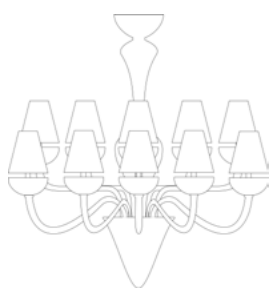

8043/8

8043/10

8043/12

8043/8+4

8043/A2

8043/A3+2

**Palloncino da appendere senza luce**  
**Ballons glass to hang without light inside**

Misura Mignon Mignon Size	€45,00	Ø 10 cm	H. 18 cm	1 kg	0,06 mc	
Misura Piccola Small Size	€80,00	Ø 15 cm	H. 28 cm	2 kg	0,06 mc	
Misura Media Medium Size	€110,00	Ø 20 cm	H. 35 cm	2 kg	0,10 mc	
Misura Grande Big Size	€140,00	Ø 28 cm	H. 45 cm	2 kg	0,10 mc	