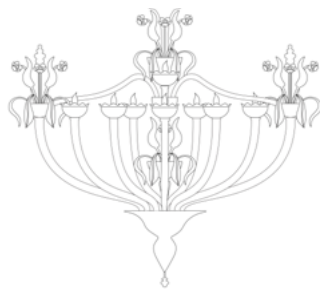

7410/8

Lampadine - Bulbs

La lampadina viene inserita al costo, su richiesta - *The bulb is provided at cost, on demand*

Altre tipologie su richiesta - *Other types on demand*