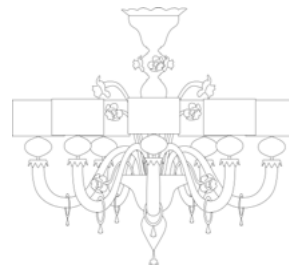

Lamp. 12+8+4 Luci	Cristallo, Ambra, Vinaccia Crystal, Amber, Wine	€11.207,00	Ø 140 cm	H. 200 cm	65 kg	0,80 mc	E 14 max 60 w E 14 led
	Cristallo/Oro, Ambra/Oro, Vinaccia/Oro Crystal/Gold, Amber/Gold, Wine/Gold	€12.882,00					
	Rosso, Nero, Bianco, Pagliesco Red, Black, White, Pagliesco	€12.102,00					
	Rosso/Oro, Nero/Oro, Bianco/Oro, Pagliesco/Oro Red/Gold, Black/Gold, White/Gold, Pagliesco/Gold	€13.913,00					
Appl. 1 Luce	Cristallo, Ambra, Vinaccia Crystal, Amber, Wine	€752,00	L. 20x25 cm	H. 48 cm	3 kg	0,12 mc	E 14 max 60 w E 14 led
	Cristallo/Oro, Ambra/Oro, Vinaccia/Oro Crystal/Gold, Amber/Gold, Wine/Gold	€866,00					
	Rosso, Nero, Bianco, Pagliesco Red, Black, White, Pagliesco	€812,00					
	Rosso/Oro, Nero/Oro, Bianco/Oro, Pagliesco/Oro Red/Gold, Black/Gold, White/Gold, Pagliesco/Gold	€936,00					
Appl. 2 Luci	Cristallo, Ambra, Vinaccia Crystal, Amber, Wine	€866,00	L. 30x25 cm	H. 48 cm	5 kg	0,12 mc	E 14 max 60 w E 14 led
	Cristallo/Oro, Ambra/Oro, Vinaccia/Oro Crystal/Gold, Amber/Gold, Wine/Gold	€1.003,00					
	Rosso, Nero, Bianco, Pagliesco Red, Black, White, Pagliesco	€936,00					
	Rosso/Oro, Nero/Oro, Bianco/Oro, Pagliesco/Oro Red/Gold, Black/Gold, White/Gold, Pagliesco/Gold	€1.084,00					
Appl. 3 Luci	Cristallo, Ambra, Vinaccia Crystal, Amber, Wine	€1.117,00	L. 40x30 cm	H. 48 cm	6 kg	0,20 mc	E 14 max 60 w E 14 led
	Cristallo/Oro, Ambra/Oro, Vinaccia/Oro Crystal/Gold, Amber/Gold, Wine/Gold	€1.289,00					
	Rosso, Nero, Bianco, Pagliesco Red, Black, White, Pagliesco	€1.206,00					
	Rosso/Oro, Nero/Oro, Bianco/Oro, Pagliesco/Oro Red/Gold, Black/Gold, White/Gold, Pagliesco/Gold	€1.391,00					

7933/8