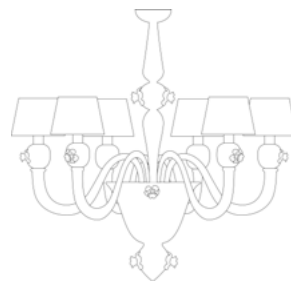

Lamp. 3 Luci	Cristallo con particolari colorati Crystal with colours details	€609,00	Ø 58 cm	H. 70 cm	7 kg	0,12 mc	E 14 max 60 w E 14 led
	Ambra, Bianco, Rosso, Nero, (Lucidi o Satinati) Amber, White, Red, Black, (Shining or Mat)	€735,00					
Lamp. 5 Luci	Cristallo con particolari colorati Crystal with colours details	€767,00	Ø 75 cm	H. 95 cm	9 kg	0,20 mc	E 14 max 60 w E 14 led
	Ambra, Bianco, Rosso, Nero, (Lucidi o Satinati) Amber, White, Red, Black, (Shining or Mat)	€924,00					
Lamp. 6 Luci	Cristallo con particolari colorati Crystal with colours details	€950,00	Ø 80 cm	H. 95 cm	10 kg	0,20 mc	E 14 max 60 w E 14 led
	Ambra, Bianco, Rosso, Nero, (Lucidi o Satinati) Amber, White, Red, Black, (Shining or Mat)	€1.155,00					
Lamp. 8 Luci	Cristallo con particolari colorati Crystal with colours details	€1.187,00	Ø 90 cm	H. 95 cm	14 kg	0,20 mc	E 14 max 60 w E 14 led
	Ambra, Bianco, Rosso, Nero, (Lucidi o Satinati) Amber, White, Red, Black, (Shining or Mat)	€1.428,00					
Appl. 1 Luce	Cristallo con particolari colorati Crystal with colours details	€273,00	L. 20x25 cm	H. 36 cm	2 kg	0,12 mc	E 14 max 60 w E 14 led
	Ambra, Bianco, Rosso, Nero, (Lucidi o Satinati) Amber, White, Red, Black, (Shining or Mat)	€315,00					
Appl. 2 Luci	Cristallo con particolari colorati Crystal with colours details	€336,00	L. 30x25 cm	H. 36 cm	3 kg	0,12 mc	E 14 max 60 w E 14 led
	Ambra, Bianco, Rosso, Nero, (Lucidi o Satinati) Amber, White, Red, Black, (Shining or Mat)	€410,00					
Lumetto 1 Luce	Cristallo con particolari colorati Crystal with colours details	€147,00		H. 35 cm	1 kg	0,06 mc	E 14 max 60 w E 14 led
	Ambra, Bianco, Rosso, Nero, (Lucidi o Satinati) Amber, White, Red, Black, (Shining or Mat)	€179,00					

7959/6