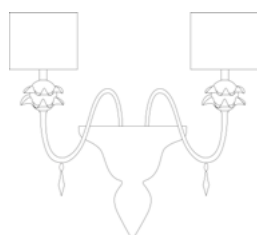

Lamp. 3 Luci	Cristallo, Ambra, Ametista Crystal, Amber, Amethyst	€ 1.910,00	Ø 50 cm	H. 65 cm	8 kg	0,12 mc	E 14 max 60 w E 14 led
	Bianco, Nero, Rosso, Pagliesco White, Black, Red, Pagliesco	€ 2.176,00					
Lamp. 6 Luci	Cristallo, Ambra, Ametista Crystal, Amber, Amethyst	€ 2.390,00	Ø 95 cm	H. 90 cm	14 kg	0,20 mc	E 14 max 60 w E 14 led
	Bianco, Nero, Rosso, Pagliesco White, Black, Red, Pagliesco	€ 2.720,00					
Lamp. 8 Luci	Cristallo, Ambra, Ametista Crystal, Amber, Amethyst	€ 3.350,00	Ø 105 cm	H. 95 cm	18 kg	0,26 mc	E 14 max 60 w E 14 led
	Bianco, Nero, Rosso, Pagliesco White, Black, Red, Pagliesco	€ 3.808,00					
App. 1 Luce	Cristallo, Ambra, Ametista Crystal, Amber, Amethyst	€ 368,00	L. 20x25 cm	H. 36 cm	4 kg	0,12 mc	E 14 max 60 w E 14 led
	Bianco, Nero, Rosso, Pagliesco White, Black, Red, Pagliesco	€ 420,00					
App. 2 Luci	Cristallo, Ambra, Ametista Crystal, Amber, Amethyst	€ 480,00	L. 25x25 cm	H. 36 cm	5 kg	0,12 mc	E 14 max 60 w E 14 led
	Bianco, Nero, Rosso, Pagliesco White, Black, Red, Pagliesco	€ 544,00					

7904/A2

Lampadine - Bulbs

La lampadina viene inserita al costo, su richiesta - *The bulb is provided at cost, on demand*

Altre tipologie su richiesta - *Other types on demand*