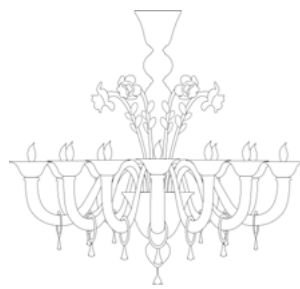

Lamp. 3 Luci	Cristallo, Cristallo con particolari colorati Crystal, Crystal with colours details	€1.113,00	Ø 58 cm	H. 70 cm	7 kg	0,12 mc	E 14 max 60 w E 14 led
	Ambra, Bianco, Rosso, Nero, (Lucidi o Satinati) Amber, White, Red, Black, (Shining or Mat)	€1.334,00					
Lamp. 5 Luci	Cristallo, Cristallo con particolari colorati Crystal, Crystal with colours details	€1.449,00	Ø 75 cm	H. 85 cm	12 kg	0,20 mc	E 14 max 60 w E 14 led
	Ambra, Bianco, Rosso, Nero, (Lucidi o Satinati) Amber, White, Red, Black, (Shining or Mat)	€1.743,00					
Lamp. 6 Luci	Cristallo, Cristallo con particolari colorati Crystal, Crystal with colours details	€1.775,00	Ø 80 cm	H. 90 cm	15 kg	0,20 mc	E 14 max 60 w E 14 led
	Ambra, Bianco, Rosso, Nero, (Lucidi o Satinati) Amber, White, Red, Black, (Shining or Mat)	€2.132,00					
Lamp. 8 Luci	Cristallo, Cristallo con particolari colorati Crystal, Crystal with colours details	€2.331,00	Ø 90 cm	H. 95 cm	18 kg	0,26 mc	E 14 max 60 w E 14 led
	Ambra, Bianco, Rosso, Nero, (Lucidi o Satinati) Amber, White, Red, Black, (Shining or Mat)	€2.793,00					
Lamp. 10 Luci	Cristallo, Cristallo con particolari colorati Crystal, Crystal with colours details	€2.793,00	Ø 100 cm	H. 105 cm	20 kg	0,26 mc	E 14 max 60 w E 14 led
	Ambra, Bianco, Rosso, Nero, (Lucidi o Satinati) Amber, White, Red, Black, (Shining or Mat)	€3.350,00					
Lamp. 12 Luci	Cristallo, Cristallo con particolari colorati Crystal, Crystal with colours details	€3.035,00	Ø 110 cm	H. 105 cm	22 kg	0,40 mc	E 14 max 60 w E 14 led
	Ambra, Bianco, Rosso, Nero, (Lucidi o Satinati) Amber, White, Red, Black, (Shining or Mat)	€3.644,00					
Appl. 1 Luce	Cristallo, Cristallo con particolari colorati Crystal, Crystal with colours details	€441,00	L. 20x25 cm	H. 36 cm	2 kg	0,12 mc	E 14 max 60 w E 14 led
	Ambra, Bianco, Rosso, Nero, (Lucidi o Satinati) Amber, White, Red, Black, (Shining or Mat)	€529,00					
Appl. 2 Luci	Cristallo, Cristallo con particolari colorati Crystal, Crystal with colours details	€592,00	L. 30x25 cm	H. 36 cm	3 kg	0,12 mc	E 14 max 60 w E 14 led
	Ambra, Bianco, Rosso, Nero, (Lucidi o Satinati) Amber, White, Red, Black, (Shining or Mat)	€710,00					
Lumetto 1 Luce	Cristallo, Cristallo con particolari colorati Crystal, Crystal with colours details	€165,00		H. 35 cm	1 kg	0,06 mc	E 14 max 60 w E 14 led
	Ambra, Bianco, Rosso, Nero, (Lucidi o Satinati) Amber, White, Red, Black, (Shining or Mat)	€198,00