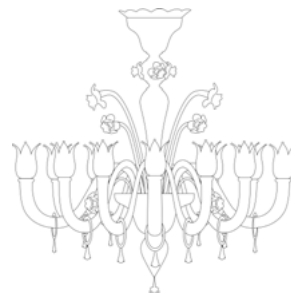

Lamp. 12+8+4 Luci	Cristallo, Ambra, Vinaccia Crystal, Amber, Wine	€11.796,00	Ø 140 cm	H. 200 cm	65 kg	0,80 mc	E 14 max 60 w E 14 led
	Cristallo/Oro, Ambra/Oro, Vinaccia/Oro Crystal/Gold, Amber/Gold, Wine/Gold	€13.560,00					
	Rosso, Nero, Bianco, Pagliesco Red, Black, White, Pagliesco	€12.739,00					
	Rosso/Oro, Nero/Oro, Bianco/Oro, Pagliesco/Oro Red/Gold, Black/Gold, White/Gold, Pagliesco/Gold	€14.645,00					
Appl. 1 Luce	Cristallo, Ambra, Vinaccia Crystal, Amber, Wine	€792,00	L. 20x25 cm	H. 48 cm	3 kg	0,12 mc	E 14 max 60 w E 14 led
	Cristallo/Oro, Ambra/Oro, Vinaccia/Oro Crystal/Gold, Amber/Gold, Wine/Gold	€912,00					
	Rosso, Nero, Bianco, Pagliesco Red, Black, White, Pagliesco	€856,00					
	Rosso/Oro, Nero/Oro, Bianco/Oro, Pagliesco/Oro Red/Gold, Black/Gold, White/Gold, Pagliesco/Gold	€985,00					
Appl. 2 Luci	Cristallo, Ambra, Vinaccia Crystal, Amber, Wine	€912,00	L. 30x25 cm	H. 48 cm	5 kg	0,12 mc	E 14 max 60 w E 14 led
	Cristallo/Oro, Ambra/Oro, Vinaccia/Oro Crystal/Gold, Amber/Gold, Wine/Gold	€1.056,00					
	Rosso, Nero, Bianco, Pagliesco Red, Black, White, Pagliesco	€985,00					
	Rosso/Oro, Nero/Oro, Bianco/Oro, Pagliesco/Oro Red/Gold, Black/Gold, White/Gold, Pagliesco/Gold	€1.140,00					
Appl. 3 Luci	Cristallo, Ambra, Vinaccia Crystal, Amber, Wine	€1.176,00	L. 40x30 cm	H. 48 cm	6 kg	0,20 mc	E 14 max 60 w E 14 led
	Cristallo/Oro, Ambra/Oro, Vinaccia/Oro Crystal/Gold, Amber/Gold, Wine/Gold	€1.356,00					
	Rosso, Nero, Bianco, Pagliesco Red, Black, White, Pagliesco	€1.270,00					
	Rosso/Oro, Nero/Oro, Bianco/Oro, Pagliesco/Oro Red/Gold, Black/Gold, White/Gold, Pagliesco/Gold	€1.464,00					

7932/12