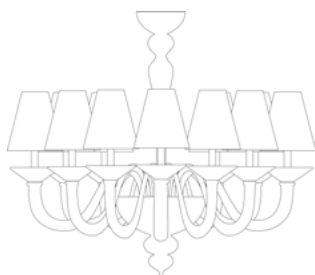

7779

Lamp. 3 Luci	Ambra Amber	€1.277,00	Ø 60 cm	H. 60 cm	9 kg	0,12 mc	E 14 max 60 w E 14 led
	Pagliesco Fumè, Nero, Bianco Pagliesco Fumè, Black, White	€1.597,00					
Lamp. 5 Luci	Ambra Amber	€1.670,00	Ø 80 cm	H. 80 cm	11 kg	0,20 mc	E 14 max 60 w E 14 led
	Pagliesco Fumè, Nero, Bianco Pagliesco Fumè, Black, White	€2.088,00					
Lamp. 6 Luci	Ambra Amber	€1.965,00	Ø 85 cm	H. 85 cm	12 kg	0,20 mc	E 14 max 60 w E 14 led
	Pagliesco Fumè, Nero, Bianco Pagliesco Fumè, Black, White	€2.457,00					
Lamp. 8 Luci	Ambra Amber	€2.254,00	Ø 90 cm	H. 90 cm	14 kg	0,26 mc	E 14 max 60 w E 14 led
	Pagliesco Fumè, Nero, Bianco Pagliesco Fumè, Black, White	€2.818,00					
Lamp. 10 Luci	Ambra Amber	€2.705,00	Ø 110 cm	H. 85 cm	15 kg	0,26 mc	E 14 max 60 w E 14 led
	Pagliesco Fumè, Nero, Bianco Pagliesco Fumè, Black, White	€2.929,00					
Lamp. 12 Luci	Ambra Amber	€2.947,00	Ø 120 cm	H. 85 cm	17 kg	0,26 mc	E 14 max 60 w E 14 led
	Pagliesco Fumè, Nero, Bianco Pagliesco Fumè, Black, White	€3.684,00					
App. 1 Luce	Ambra Amber	€396,00	L. 20x25 cm	H. 36 cm	4 kg	0,12 mc	E 14 max 60 w E 14 led
	Pagliesco Fumè, Nero, Bianco Pagliesco Fumè, Black, White	€496,00					
App. 2 Luci	Ambra Amber	€459,00	L. 25x25 cm	H. 36 cm	5 kg	0,12 mc	E 14 max 60 w E 14 led
	Pagliesco Fumè, Nero, Bianco Pagliesco Fumè, Black, White	€574,00					
App. 3 Luci	Ambra Amber	€552,00	L. 30x25 cm	H. 50 cm	6 kg	0,12 mc	E 14 max 60 w E 14 led
	Pagliesco Fumè, Nero, Bianco Pagliesco Fumè, Black, White	€690,00					

7779/12