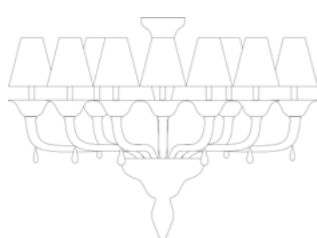

7898

Lume piccolo 1 Luce	Cristallo, Ambra, Tamponato Oro, Tamponato Platino Crystal, Amber, Mat Gold, Mat Platinum	€473,00	Ø 30 cm	H. 65 cm	4 kg	0,20 mc	E 27 max 60 w E 27 led
Lume grande 1 Luce	Cristallo, Ambra, Tamponato Oro, Tamponato Platino Crystal, Amber, Mat Gold, Mat Platinum	€704,00	Ø 45 cm	H. 85 cm	6 kg	0,32 mc	E 27 max 60 w E 27 led

7900

Lume piccolo 1 Luce	Cristallo, Ambra, Tamponato Oro, Tamponato Platino Crystal, Amber, Mat Gold, Mat Platinum	€355,00	Ø 30 cm	H. 58 cm	4 kg	0,20 mc	E 27 max 60 w E 27 led
Lume grande 1 Luce	Cristallo, Ambra, Tamponato Oro, Tamponato Platino Crystal, Amber, Mat Gold, Mat Platinum	€544,00	Ø 45 cm	H. 90 cm	6 kg	0,32 mc	E 27 max 60 w E 27 led
Piantana 1 Luce	Cristallo, Ambra, Tamponato Oro, Tamponato Platino Crystal, Amber, Mat Gold, Mat Platinum	€1.263,00	Ø 55 cm	H. 175 cm	6 kg	0,32 mc	E 27 max 60 w E 27 led

7901