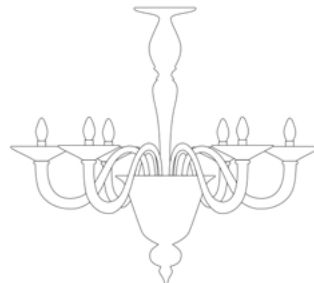

6653