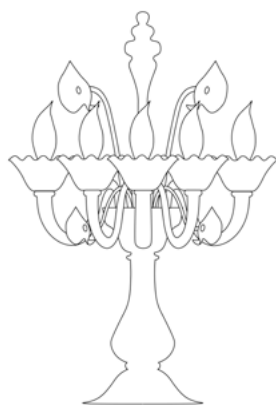

Flamb.	Tutto Cristallo, Cristallo con particolari colorati All Crystal, Crystal with colours details	€1.191,00	Ø 40 cm	H. 68 cm	5 kg	0,20 mc	E 14 max 60 w E 14 led
3 Luci	Cristallo/Oro, Cristallo/Colorato/Oro Crystal/Gold, Crystal/Colours details/Gold	€1.473,00					
Flamb.	Tutto Cristallo, Cristallo con particolari colorati All Crystal, Crystal with colours details	€1.538,00	Ø 50 cm	H. 68 cm	8 kg	0,20 mc	E 14 max 60 w E 14 led
5 Luci	Cristallo/Oro, Cristallo/Colorato/Oro Crystal/Gold, Crystal/Colours details/Gold	€1.906,00					

6623/FL3

6623/FL5

6633

Flamb.	Tutto Cristallo, Cristallo con particolari colorati All Crystal, Crystal with colours details	€1.116,00	Ø 40 cm	H. 68 cm	5 kg	0,20 mc	E 14 max 60 w E 14 led
3 Luci	Cristallo/Oro, Cristallo/Colorato/Oro Crystal/Gold, Crystal/Colours details/Gold	€1.485,00					
Flamb.	Tutto Cristallo, Cristallo con particolari colorati All Crystal, Crystal with colours details	€1.335,00	Ø 50 cm	H. 68 cm	8 kg	0,20 mc	E 14 max 60 w E 14 led
5 Luci	Cristallo/Oro, Cristallo/Colorato/Oro Crystal/Gold, Crystal/Colours details/Gold	€1.783,00					

6633/FL3

6633/FL5