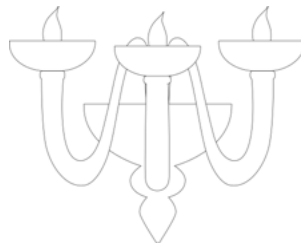

7662/A2

7662/A3

7662/A3+2+1

Lamp. 5 Luci	Ambra, Ametista Amber, Amethyst	€ 1.486,00	Ø 80 cm	H. 80 cm	12 kg	0,20 mc	E 14 max 60 w E 14 led
	Nero, Rosso, Bianco, Pagliesco Fumè Black, Red, White, Pagliesco Fumè	€ 1.711,00					
	Tutto Oro All Gold	€ 2.024,00					
Lamp. 6 Luci	Ambra, Ametista Amber, Amethyst	€ 1.750,00	Ø 85 cm	H. 85 cm	15 kg	0,20 mc	E 14 max 60 w E 14 led
	Nero, Rosso, Bianco, Pagliesco Fumè Black, Red, White, Pagliesco Fumè	€ 2.013,00					
	Tutto Oro All Gold	€ 2.379,00					
Lamp. 8 Luci	Ambra, Ametista Amber, Amethyst	€ 2.009,00	Ø 90 cm	H. 85 cm	18 kg	0,26 mc	E 14 max 60 w E 14 led
	Nero, Rosso, Bianco, Pagliesco Fumè Black, Red, White, Pagliesco Fumè	€ 2.309,00					
	Tutto Oro All Gold	€ 2.731,00					
Lamp. 10 Luci	Ambra, Ametista Amber, Amethyst	€ 2.977,00	Ø 90 cm	H. 95 cm	20 kg	0,26 mc	E 14 max 60 w E 14 led
	Nero, Rosso, Bianco, Pagliesco Fumè Black, Red, White, Pagliesco Fumè	€ 3.424,00					
	Tutto Oro All Gold	€ 4.050,00					
Lamp. 6+3+3 Luci	Ambra, Ametista Amber, Amethyst	€ 2.648,00	Ø 95 cm	H. 103 cm	20 kg	0,26 mc	E 14 max 60 w E 14 led
	Nero, Rosso, Bianco, Pagliesco Fumè Black, Red, White, Pagliesco Fumè	€ 3.046,00					
	Tutto Oro All Gold	€ 3.604,00					
Lamp. 12 Luci	Ambra, Ametista Amber, Amethyst	€ 3.572,00	Ø 110 cm	H. 95 cm	22 kg	0,26 mc	E 14 max 60 w E 14 led
	Nero, Rosso, Bianco, Pagliesco Fumè Black, Red, White, Pagliesco Fumè	€ 4.109,00					
	Tutto Oro All Gold	€ 4.860,00					
Lamp. 8+4+4 Luci	Ambra, Ametista Amber, Amethyst	€ 3.340,00	Ø 90 cm	H. 105 cm	30 kg	0,52 mc	E 14 max 60 w E 14 led
	Nero, Rosso, Bianco, Pagliesco Fumè Black, Red, White, Pagliesco Fumè	€ 3.843,00					
	Tutto Oro All Gold	€ 4.545,00					
App. 1 Luce	Ambra, Ametista Amber, Amethyst	€ 415,00	L. 20x25 cm	H. 35 cm	5 kg	0,12 mc	E 14 max 60 w E 14 led
	Nero, Rosso, Bianco, Pagliesco Fumè Black, Red, White, Pagliesco Fumè	€ 478,00					
	Tutto Oro All Gold	€ 564,00					
App. 2 Luci	Ambra, Ametista Amber, Amethyst	€ 482,00	L. 25x25 cm	H. 35 cm	6 kg	0,12 mc	E 14 max 60 w E 14 led
	Nero, Rosso, Bianco, Pagliesco Fumè Black, Red, White, Pagliesco Fumè	€ 553,00					
	Tutto Oro All Gold	€ 654,00					
App. 3 Luci	Ambra, Ametista Amber, Amethyst	€ 578,00	L. 30x25 cm	H. 50 cm	7 kg	0,12 mc	E 14 max 60 w E 14 led
	Nero, Rosso, Bianco, Pagliesco Fumè Black, Red, White, Pagliesco Fumè	€ 663,00					
	Tutto Oro All Gold	€ 785,00					
App. 3+2+1 Luci	Ambra, Ametista Amber, Amethyst	€ 832,00	L. 30x25 cm	H. 60 cm	8 kg	0,12 mc	E 14 max 60 w E 14 led
	Nero, Rosso, Bianco, Pagliesco Fumè Black, Red, White, Pagliesco Fumè	€ 957,00					
	Tutto Oro All Gold	€ 1.132,00					