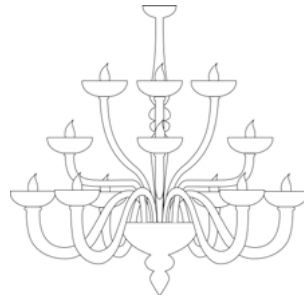

7665/6+3+3