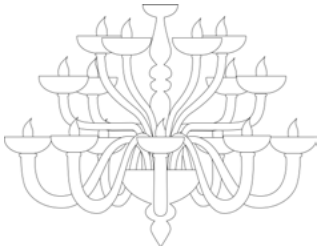

7662/8+4+4